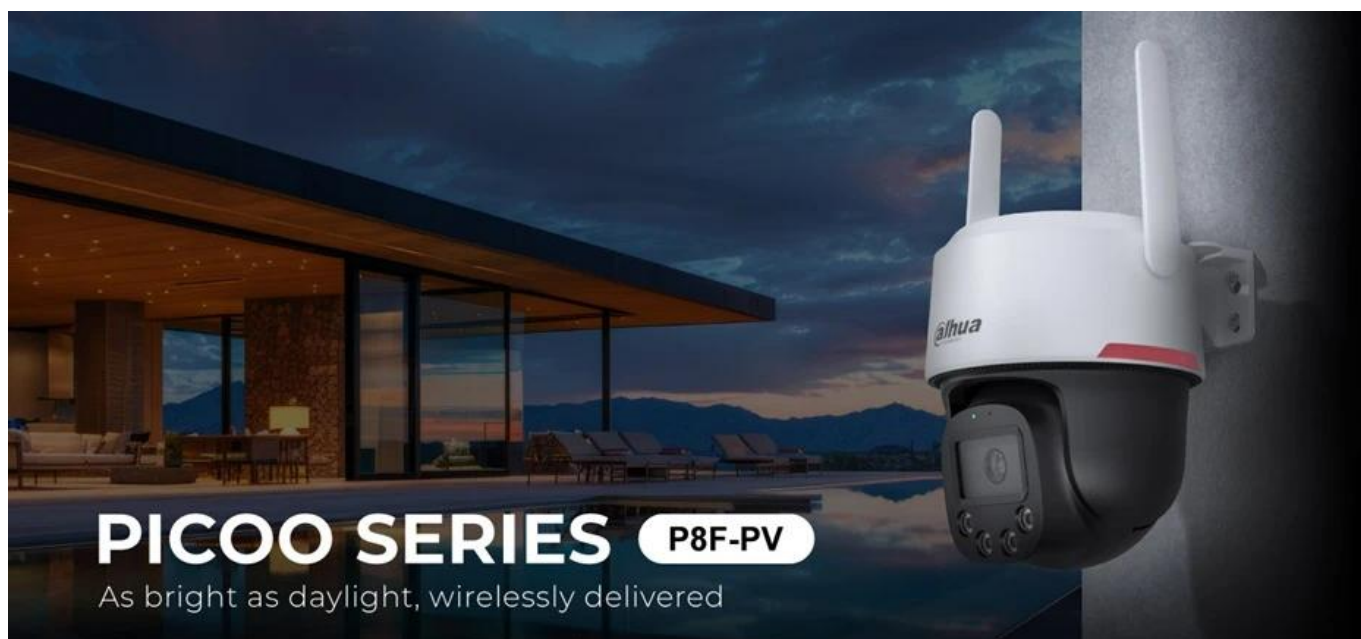

Ušetříte: **225 Kč**

Kód zboží: KIPDAH1057

Part No.: P8F-PV-0360B-PRO

Záruka: 36 měs.

Stav: Nové zboží

Popis

Dahua P8F-PV-0360B-PRO - pro dokonalý přehled

IP kamera Dahua P8F-PV-0360B-PRO umožní moderní zabezpečení vašeho prostoru. Kompaktní design s otočnou hlavicí a funkcí naklápění a rotace zajistí profesionální dohled všude tam, kde je potřeba. Dahua P8F-PV-0360B-PRO je vybavena snímačem s rozlišením 8 Mpx, který zajišťuje jasný a ostrý obraz.

Spolu s **bílým LED přísvitem s dosahem až 30 metrů** produkuje kvalitní obraz i za zhoršených světelných podmínek. Je tak ideální pro noční záznamy a kontinuální provoz. Bezdrátové připojení **standardu Wi-Fi 6** zajistí snadnou instalaci, díky čemuž je kamera Dahua P8F-PV-0360B-PRO určena pro domácnosti, chaty či malé firmy.

Voděodolná konstrukce se **stupněm krytí IP66** je navržena pro venkovní použití, jako jsou zahrady, terasy nebo příjezdové cesty. **Detekční AI algoritmy** dokážou rozpoznat osoby i vozidla. Pokročilé rozpoznání pohybu potlačuje falešné poplachy a monitoruje to, co je možnou hrozbou. V případě detekce pak aktivuje zastrašení v podobě sirény a světelného alarmu, čímž přeruší počínání vetřelce a odradí jej od dalších kroků.