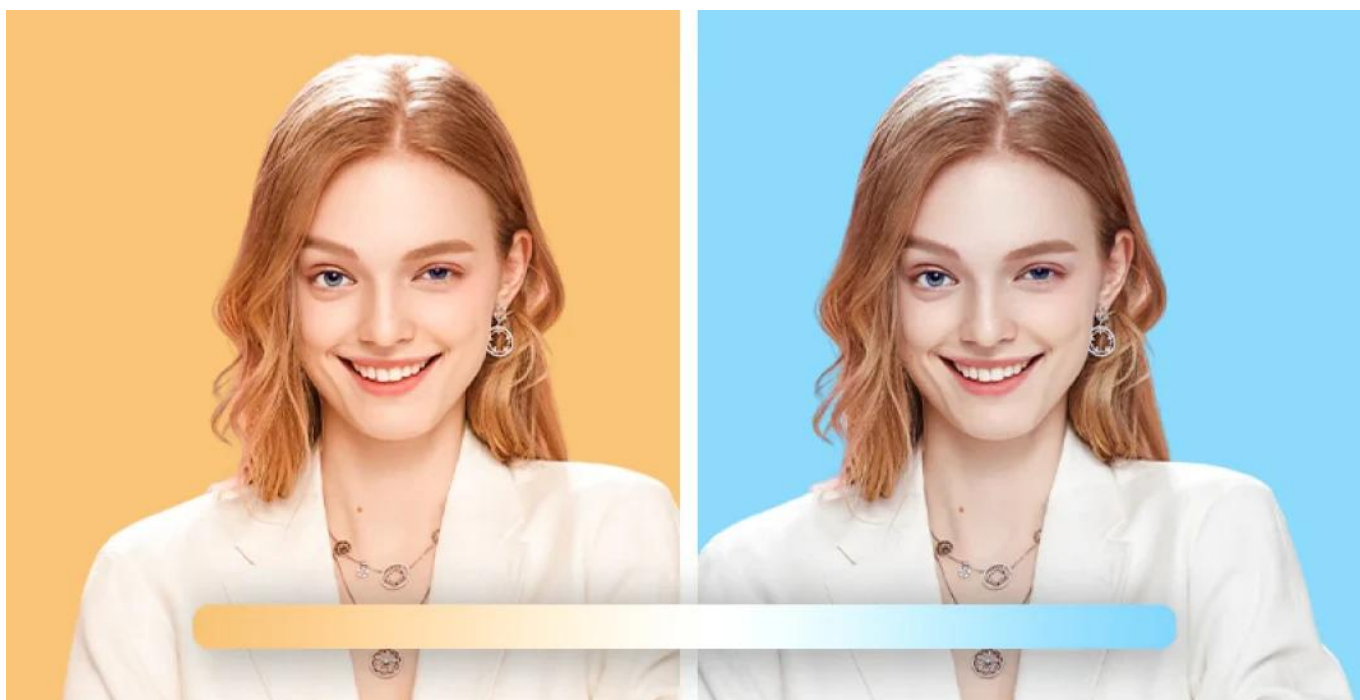

Teplota chromatičnosti 2500-9000 K: Přesná světelná atmosféra od teplé po studenou - vhodná pro každou