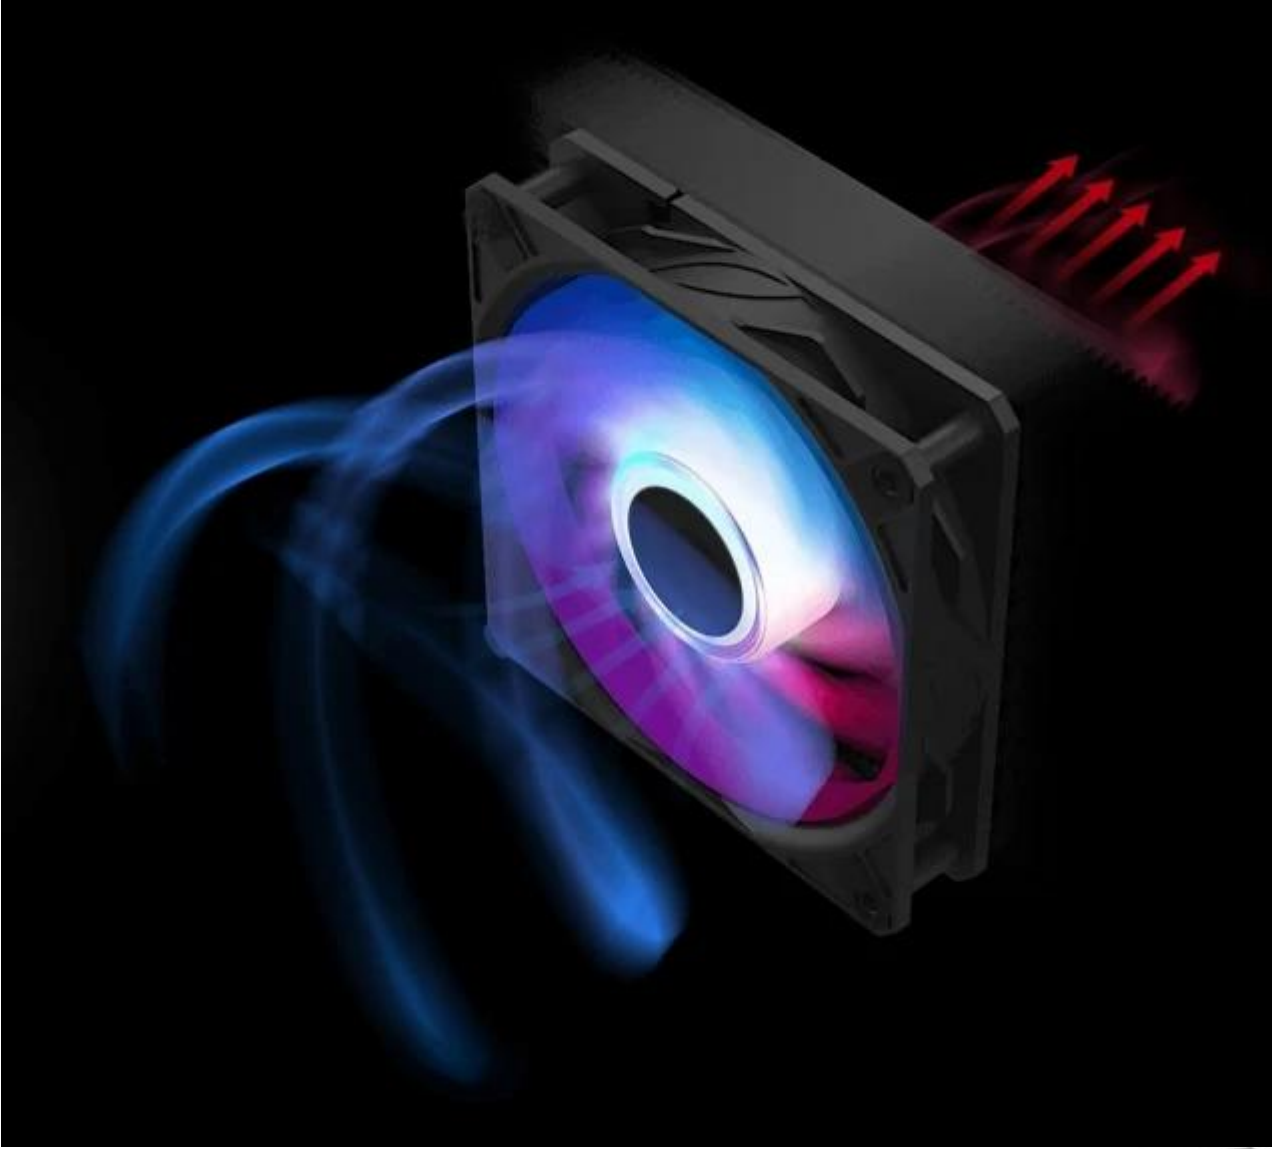

Stav: Nové zboží

Popis

MSI MPG CoreLiquid P13 360 - prémiový vodní chladič pro herní sestavy

Vodní chladič MSI MPG CoreLiquid P13 360 dostane váš PC systém na špičku chladicího výkonu a současně zachování esteticky čistě řešení. Je navržen speciálně do výpočetně náročných sestav, které musí pracovat efektivně a tiše. Tento model disponuje 360mm radiátorem, který podporuje optimalizovaný průtoka rozvod tepla.

Ve spojení s **trojicí ARGB ventilátorů CycloBlade 9** dosahuje **vysokého statického tlaku a tichého chodu** i ve vysoké provozní zátěži. Plně skleněný vodní blok je ztělesněním elegance – je minimalistický, čistý a díky **konstrukční technologii Streamline** také bez viditelných kabelů. Nechybí **praktický LCD displej**, který v reálném čase monitoruje základní parametry nebo zobrazuje personalizovaný obsah a jiný animovaný vizuál.

Měděná základna přináší inovované provedení bez tradičních šroubů. Přesto dosahuje **vysoké těsnosti** a podporuje **maximální kontakt** pro odvod tepla. Uživatelsky přívětivý design umožňuje snadnou instalaci bez složité montáže. **Vodní chladič MSI MPG CoreLiquid P13 360** je ideální volbou pro hráče, tvůrce obsahu a streamery.

MSI MPG CoreLiquid P13 360

Prémiový vodní chladič s 360mm radiátorem, integrovaným 2,1" LCD displejem a inovativní technologií Streamline pro skrytí kabelů.

MSI MPG CoreLiquid P360 představuje vrchol designu a funkčnosti v oblasti vodního chlazení. Vyniká elegantním minimalistickým designem inspirovaným tvarem kapky vody s plně zakřiveným skleněným krytem a dokonale skrytými kabely díky technologii **Streamline**. Chladič je vybaven **2,1" IPS LCD displejem** s rozlišením 480 × 480 pixelů a jasem 600 nitů, který slouží jako sekundární zobrazovací zařízení pro monitoring systému nebo přehrávání vlastního obsahu.