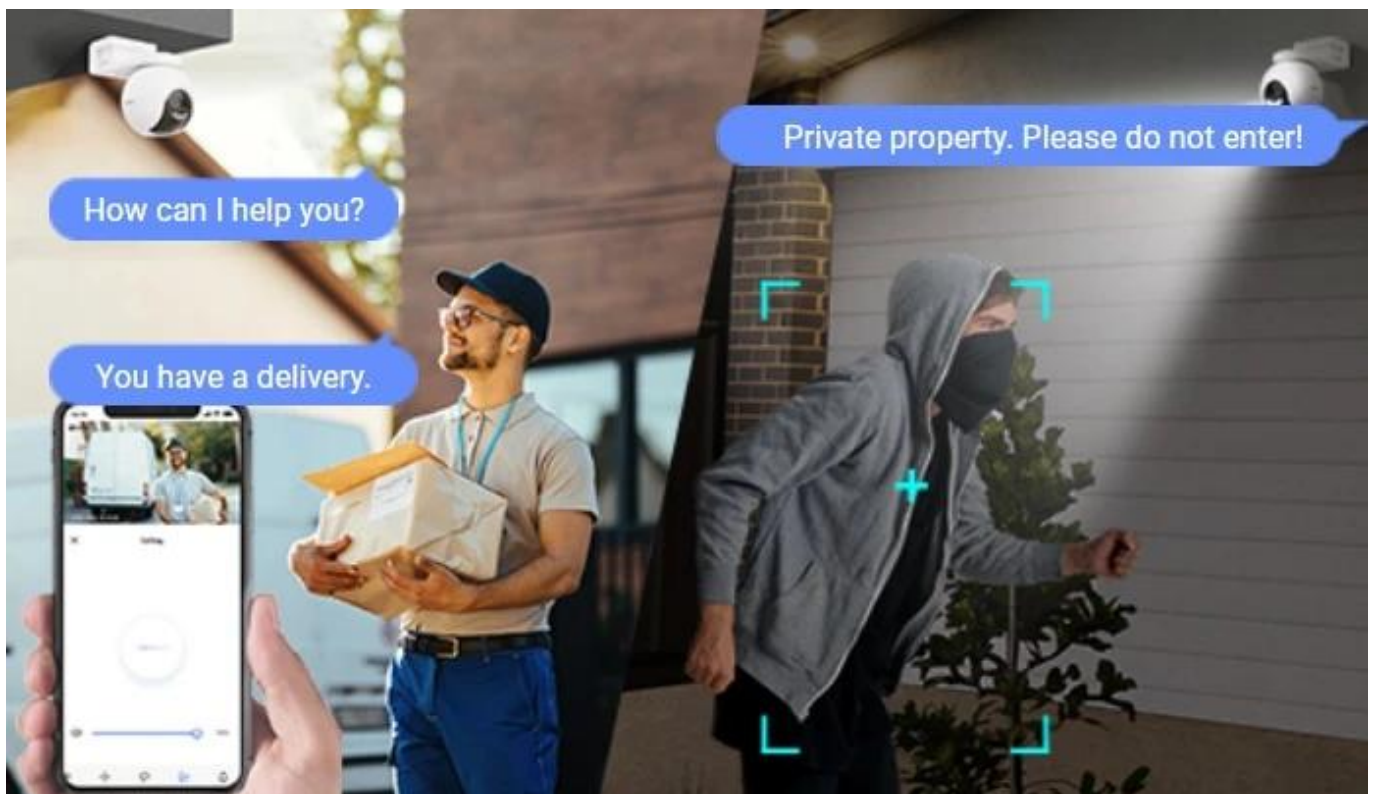

24 měs.

Stav:

Nové zboží

Popis

Kamera EZVIZ HB8 Pro - chrání domov ve dne i v noci

Bezpečnostní IP kamera EZVIZ HB8 Pro pro snímání venkovního okolí nebo prostoru ve vašem chytrém domě. Podporuje obraz ve vysoké kvalitě a širokou škálu funkcí, díky kterým získáte maximální míru zabezpečení a pohodlné ovládání.

Bezpečnostní IP kamera EZVIZ HB8 Pro pro snímání venkovního okolí nebo prostoru ve vašem chytrém domě. Podporuje obraz ve vysoké kvalitě a širokou škálu funkcí, díky kterým získáte maximální míru zabezpečení a pohodlné ovládání.

Solární panel přináší pohodlný a ekologický způsob dobíjení vybraných bezdrátových kamer EZVIZ. Dostatečnou flexibilitu při volbě umístění zajistí 3 metry dlouhý kabel zakončený konektorem **USB-C**.

Součástí balení je **solární panel**, USB-C kabel, montážní šablona, držák k uchycení a sada šroubů.