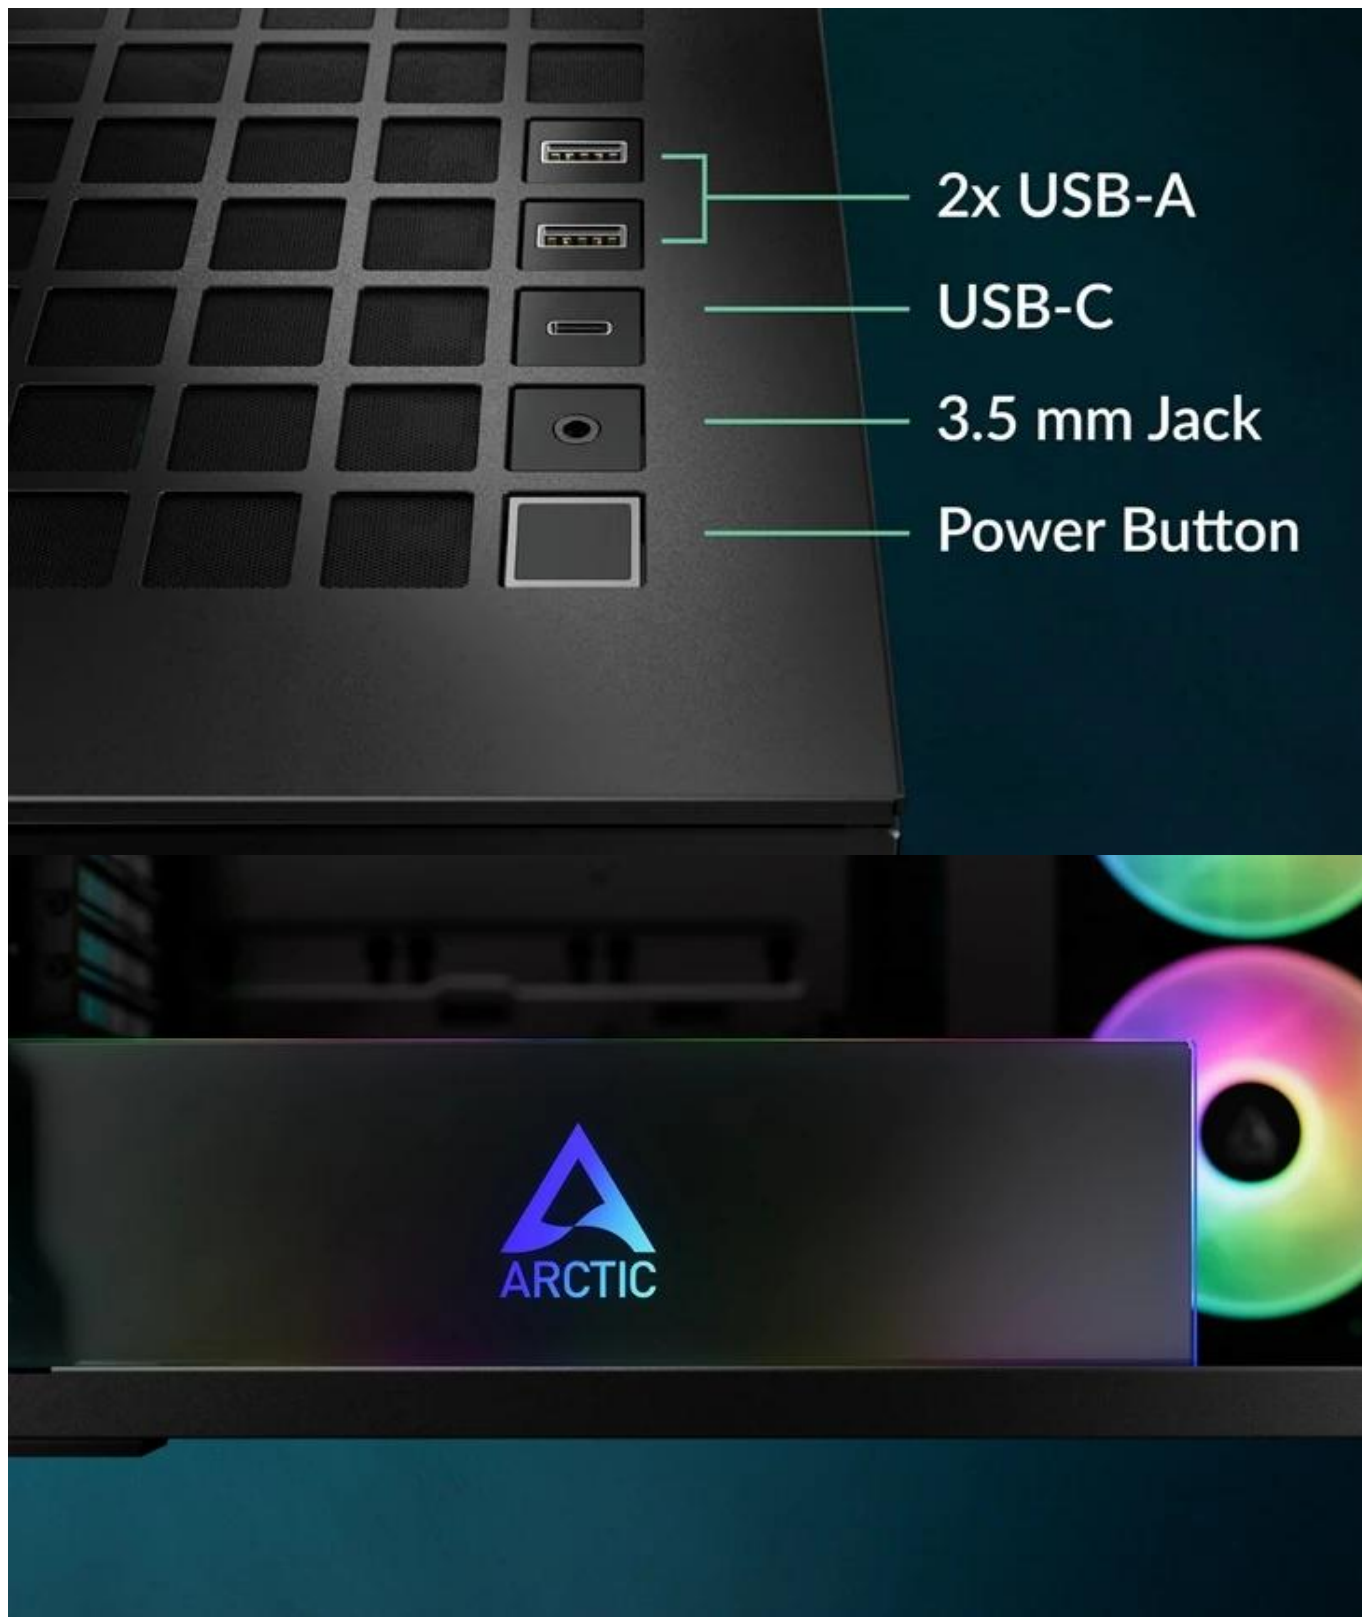

ARCTIC Xtender VG Mirror - spolehlivý výstavní plac pro PC komponenty

PC skříň **ARCTIC Xtender VG Mirror** pro stavbu výkonného systému, který se nebude krčit v nevzhledné krabici.

Prémiová konstrukce poutává na pohled nebo podpora špičkového chlazení jsou jen některé aspekty, kterými si tato počítačová skříň získá pozornost. Skříň **formátu Middle Tower** nabízí dostatek prostoru pro výkonné komponenty a jejich pohodlnou instalaci. Podporuje **základní desky o velikosti až E-ATX** o šířce až 285 mm, **GPU** a efektivní chlazení.

Zrcadlové temperované sklo je elegantní a umožňuje pohled od útroby sestavy. **Decentní odlesky** dodají také patřičný šmrnc.

Skříň ARCTIC Xtender VG Mirror je vybavena **vertikálním držákem GPU s PCIe 4.0 riser** pro velké grafické karty, které se stanou hlavní hvězdou sestavy. O chlazení se stará **5 předinstalovaných A-RGB ventilátorů**, které zajistí masivní **airflow** - potřebné pro moderní a výkonné sestavy, aby komponenty byly v pohodě. Na horním panelu se vyskytují **konektory** pro rychlé připojení periferií.