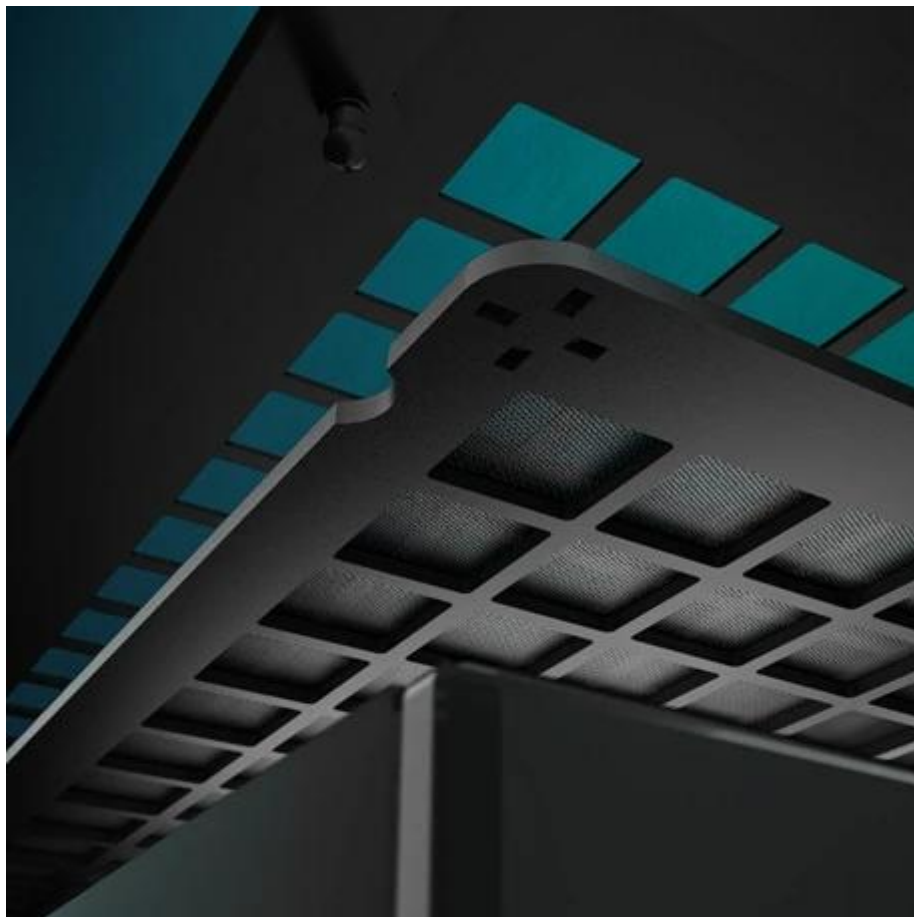

ARCTIC Xtender VG Mirror - spolehlivý výstavní plac pro PC komponenty

PC skříň **ARCTIC Xtender VG Mirror** pro stavbu výkonného systému, který se nebude krčit v nevzhledné krabici.

Prémiová konstrukce poutává na pohled nebo podpora špičkového chlazení jsou jen některé aspekty, kterými si tato počítačová skříň získá pozornost. Skříň **formátu Middle Tower** nabízí dostatek prostoru pro výkonné komponenty a jejich pohodlnou instalaci. Podporuje **základní desky o velikosti až E-ATX** o šířce až 285 mm, **GPU** a efektivní chlazení.

Zrcadlové temperované sklo je elegantní a umožňuje pohled od útroby sestavy. **Decentní odlesky** dodají také patřičný šmrnc.

Skříň ARCTIC Xtender VG Mirror je vybavena **vertikálním držákem GPU s PCIe 4.0 riser** pro velké grafické karty, které se stanou hlavní hvězdou sestavy. O chlazení se stará **5 předinstalovaných A-RGB ventilátorů**, které zajistí masivní **airflow** - potřebné pro moderní a výkonné sestavy, aby komponenty byly v pohodě. Na horním panelu se vyskytují **konektory** pro rychlé připojení periferií.