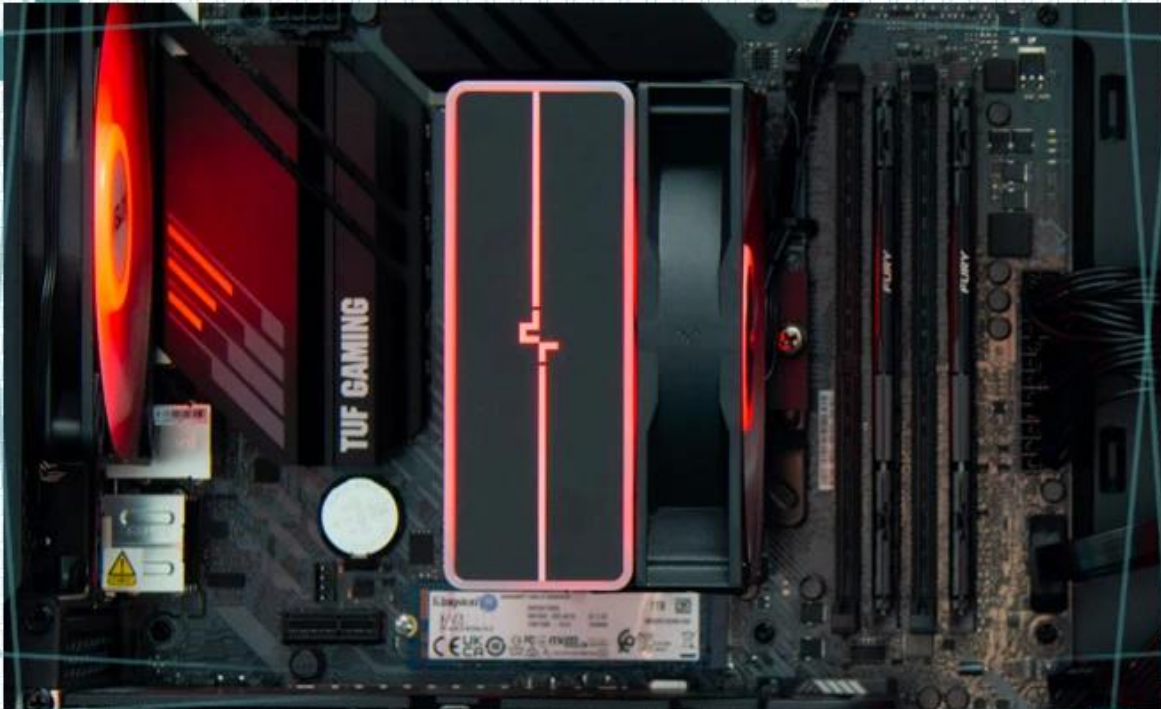

myši. Umožní ti dosáhnout bleskové odezvy, precizního míření a nekompromisní přesnosti palby.