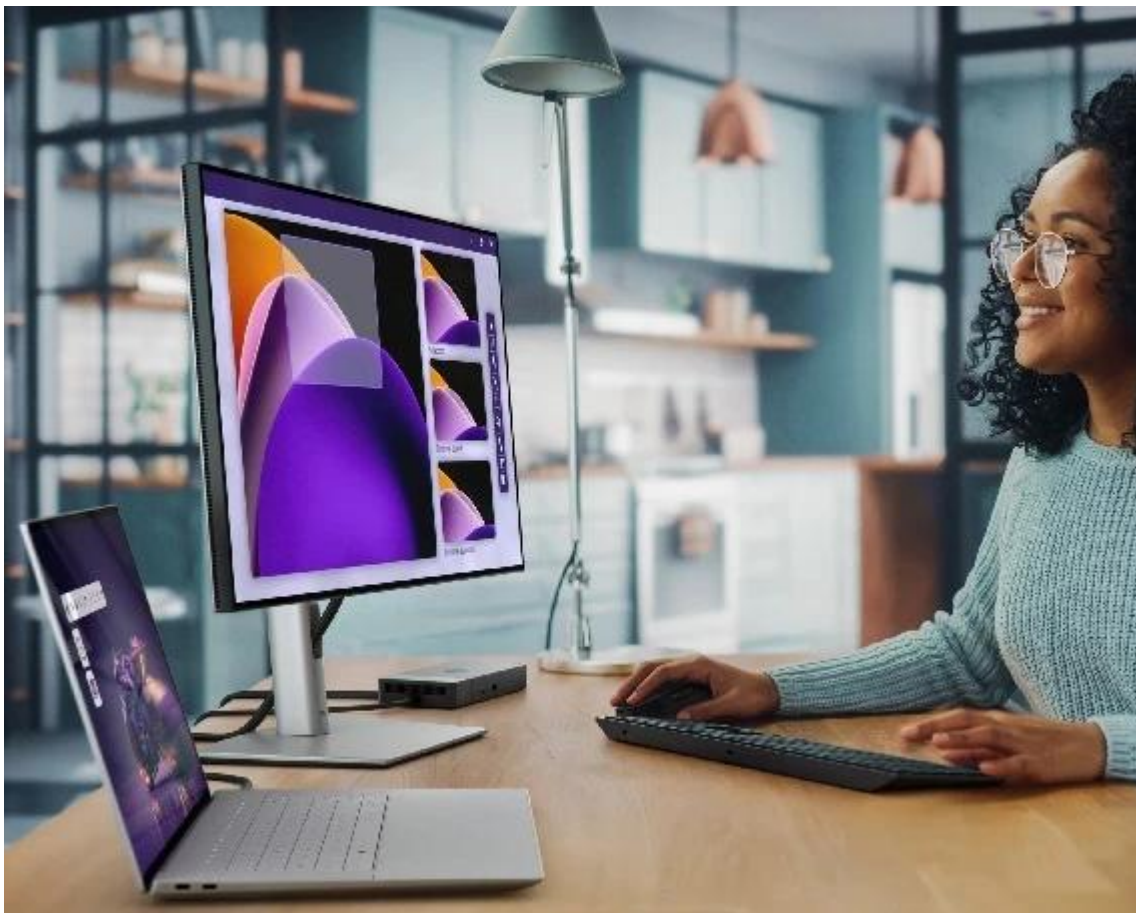

Popis

Dell 16 Premium DA16250 - nevyhýbá se ani té nejtěžší práci

Notebook Dell 16 Premium DA16250 vás oslní elegantním vzhledem, výkonem a pořádnou dávkou **umělé inteligence**. Bude vám krýt záda při každém pracovním projektu a nespokojí se s nějakými polovičatými výsledky. Tento **16,3palcový model** zvládne vše - od tabulek přes datové analýzy až po kreativní činnosti. **Notebook Dell 16 Premium DA16250** pohání **procesor Intel Core Ultra 7**, který si perfektně rozumí s AI a vytvoří řešení přesně na míru vašim požadavkům.

Dotykový OLED displej se 4K rozlišením rozmazlí oči i těch nejnáročnějších uživatelů. Kromě mimořádně ostrého obrazu ve 4K kvalitě displej vykresluje obsah hladce a plynule díky **až 120Hz obnovovací frekvenci**. Zvukový systém v podobě **4 reproduktorů s Dolby Atmos a Waves MaxxAudio** pro 360° prostorové ozvučení. Je ideální pro poslech hudby, sledování filmů, videí a hraní.