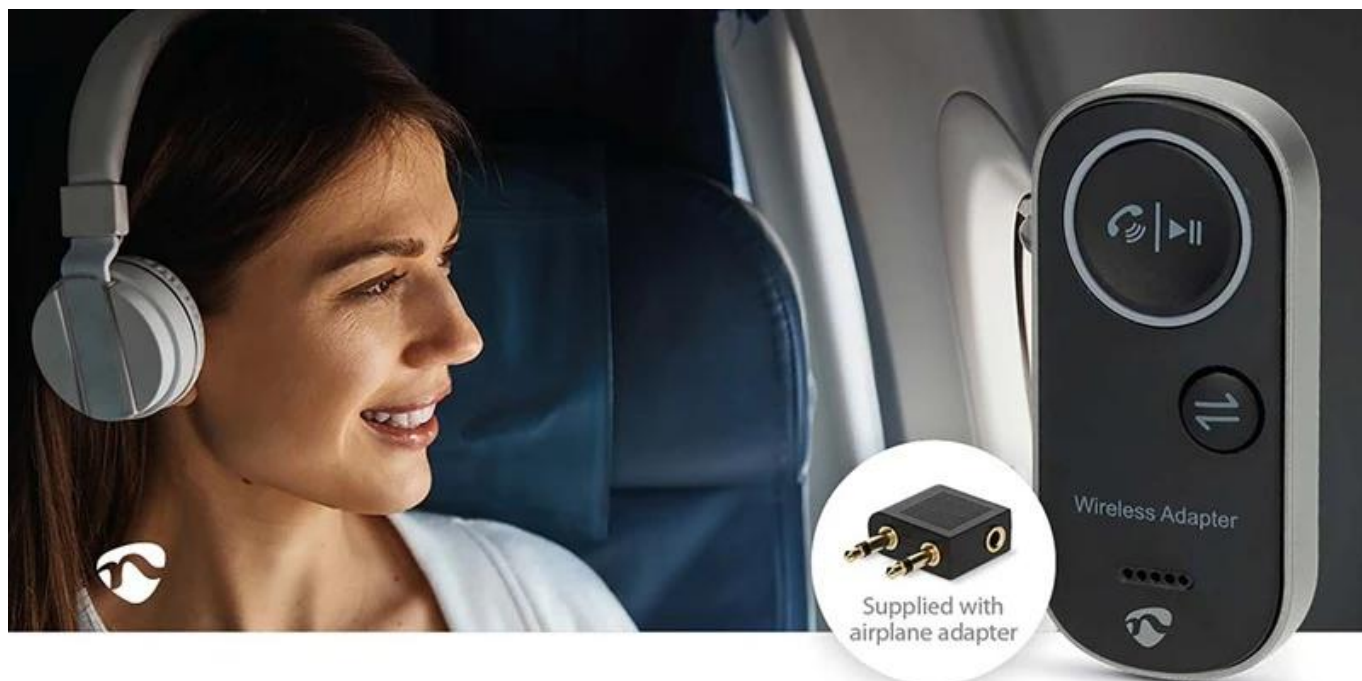

Bezdrátový audio adaptér Nedis BTTC2500BK, se kterým vytvoříte audio centrum se silným zvukem. Díky **TX režimu (vysílání)** adaptér udělá z vaší TV, počítače nebo herní konzole bezdrátový zdroj zvuku a umožní **streamování do Bluetooth sluchátek** bez zpoždění. Díky **RX režimu (příjem)** se **promění drátové reproduktory, autorádia** nebo domácí stereo systém na přijímač Bluetooth. **Podpora duálního párování** umožní konektivitu dvou zařízení v současně, ať už v režimu vysílání, nebo příjmu. Přepínání mezi nimi je otázkou okamžiku, bez opakovaného párování.

Na cestách oceníte režim **Handsfree**, který vám umožní komfortní a bezpečné telefonování během jízdy v autě. **Bezdrátový audio adaptér Nedis BTTC2500BK** zvládne **až 10 hodin provozu** na jedno nabití. Nízká latence podporuje audio bez zpoždění, díky čemuž je vhodný také pro sledování filmů nebo videí. **Konektory USB-C (vstup) a 3,5mm jack výstup** zajistí kompatibilitu s moderními i staršími zařízeními. I přes **kompaktní design** toho zvládne víc než leckteré domácí stereo, a přesto se vejde do kapsy.

Connect via 3.5mm
to any music device

Extremely long
battery life

Transmitting and
Receiving

Nedis BTTC2500BK

Kompaktní bezdrátový audio adaptér 2v1 s duálním párováním pro maximální flexibilitu.

Všestranné zařízení umožňuje bezdrátově streamovat zvuk v režimu **vysílání (TX)** i **příjmu (RX)**, takže je ideálním společníkem pro použití doma, na cestách i v autě. Díky možnosti **duálního párování** můžete připojit dvě zařízení současně v obou režimech a bez námahy přepínat mezi oblíbenými zařízeními bez nutnosti neustálého přepojování.