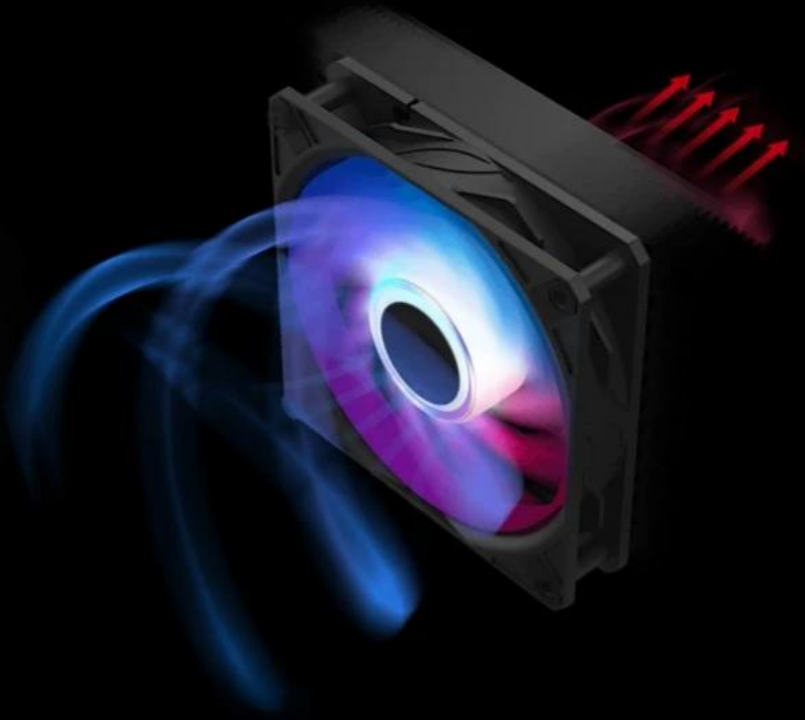

MSI MAG CORELIQUID A15 360

Cena celkem:	2 011 Kč (bez DPH: 1 662 Kč)
Běžná cena:	2 212 Kč
Ušetříte:	201 Kč
Kód zboží:	CASMSI1071
Part No.:	306-7ZW9A11-L80
Záruka:	36 měs.
Stav:	Nové zboží

Popis

MSI MAG CORELIQUID A15 360 - zbraň hromadného chlazení

MSI MAG CORELIQUID A15 360 je takový generál na poli vodních chladičů CPU, a to nejenom svým designem, ale především výkonem. Tento model je navržen pro chlazení špičkových procesů v moderních PC sestavách, které s patřičnou podporou chlazení zvládnou náročný a dlouhotrvající zápřah. Po stránce designu se **vodní CPU chladič MSI MAG CORELIQUID A15 360** vyznačuje ostře řezanými liniemi, hliníkovými detaily a **ARGB podsvícením**, které dodá konfiguraci další body za styl. Chladič je vybaven **výkonnou pumpou**, která efektivně odvádí teplo bez nadměrného hluku.

Měděná základna nové generace obsahuje **mikrokanálky**, které doslova sají teplo z procesoru a postarají se o stabilní chod během herní režby, náročných výpočetních procesech nebo klidně provozu umělé inteligence. **Ventilátory CycloBlade 9 s hybridní konstrukcí lopatek** rozvíří vzduch do opravdového větru. Ložiska podpoří dlouhou životnost a výdrž, aby se gamingová mašina udržela ve hře po maximální dobu.

CPU chladič MSI MAG CORELIQUID A15 360 potěší také **předinstalovaným UNI Bracketem** pro jednoduchou montáž bez nutnosti něco šroubovat na koleně a ztrácet nervy. Podporuje **platformy Intel a AMD** nejnovějších generací, které jsou navrženy pro náročný gaming, AI, renderování, grafické práce a další úlohy. Díky **aplikace MSI CENTER** máte ovládání otáček pumpy nebo RGB jednoduše pod kontrolou.