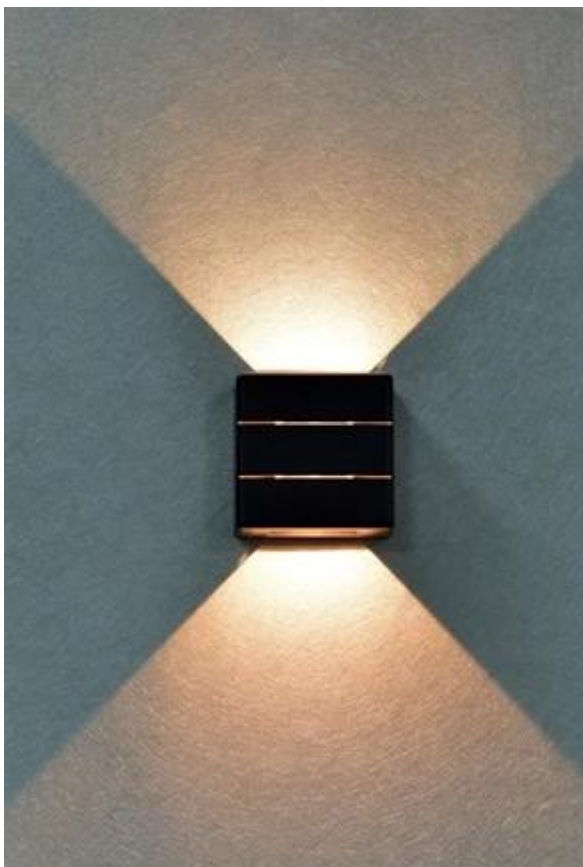

Popis

IMMAX LUXLINE - LED osvětlení s lehkostí a stylem

Moderní LED osvětlení IMMAX LUXLINE do venkovního prostoru, které **svítí ve 3 směrech** - nahoru, dolů a dopředu - a neprodukuje nežádoucí stíny. Produkuje **teplé bílé světlo** (3000 K), které neoslňuje a současně optimálně osvětluje prostředí schodiště, pergol, teras, vchodových dveří nebo balkonu. Vytvoří také příjemnou atmosféru, kterou ocení každá návštěva.

IMMAX LUXLINE 6 W

Moderní venkovní LED svítidlo s inovativním trojsměrným osvětlením pro efektní světelnou atmosféru.

Nástěnné svítidlo IMMAX LUXLINE vyniká unikátním designem a praktickým světelným výstupem. Díky **trojsměrnému osvětlení** svítí současně nahoru, dolů i dopředu, čímž vytváří výrazný světelný efekt a zároveň zajišťuje účinné osvětlení prostoru. S **příkonem 6 W** a světelným tokem **665 lumenů** poskytuje dostatečné osvětlení při nízké spotřebě energie.

Svítilno je vyrobeno z kvalitních materiálů **PC+ABS** v elegantním provedení a disponuje vysokým stupněm krytí **IP54**, který zaručuje odolnost vůči dešti, prachu i vlhkosti. Ideální volba pro osvětlení fasád, teras, vstupních prostor nebo vchodových dveří.

- Trojsměrné osvětlení pro efektní světelný efekt a praktické využití
- Vysoký světelný tok 665 lumenů při nízkém příkonu 6 W
- Teplá bílá barva světla 3000 K s vysokým podáním barev CRI > 80
- Odolná konstrukce z PC+ABS materiálu se stupněm krytí IP54
- Kompaktní rozměry 12 × 12 × 5 cm vhodné pro různé aplikace
- Dlouhá životnost 25 000 hodin s 12 500 spínacími cykly
- Široký rozsah provozních teplot od -20°C do +40°C
- Integrovaný LED modul s napájením AC 220-240V