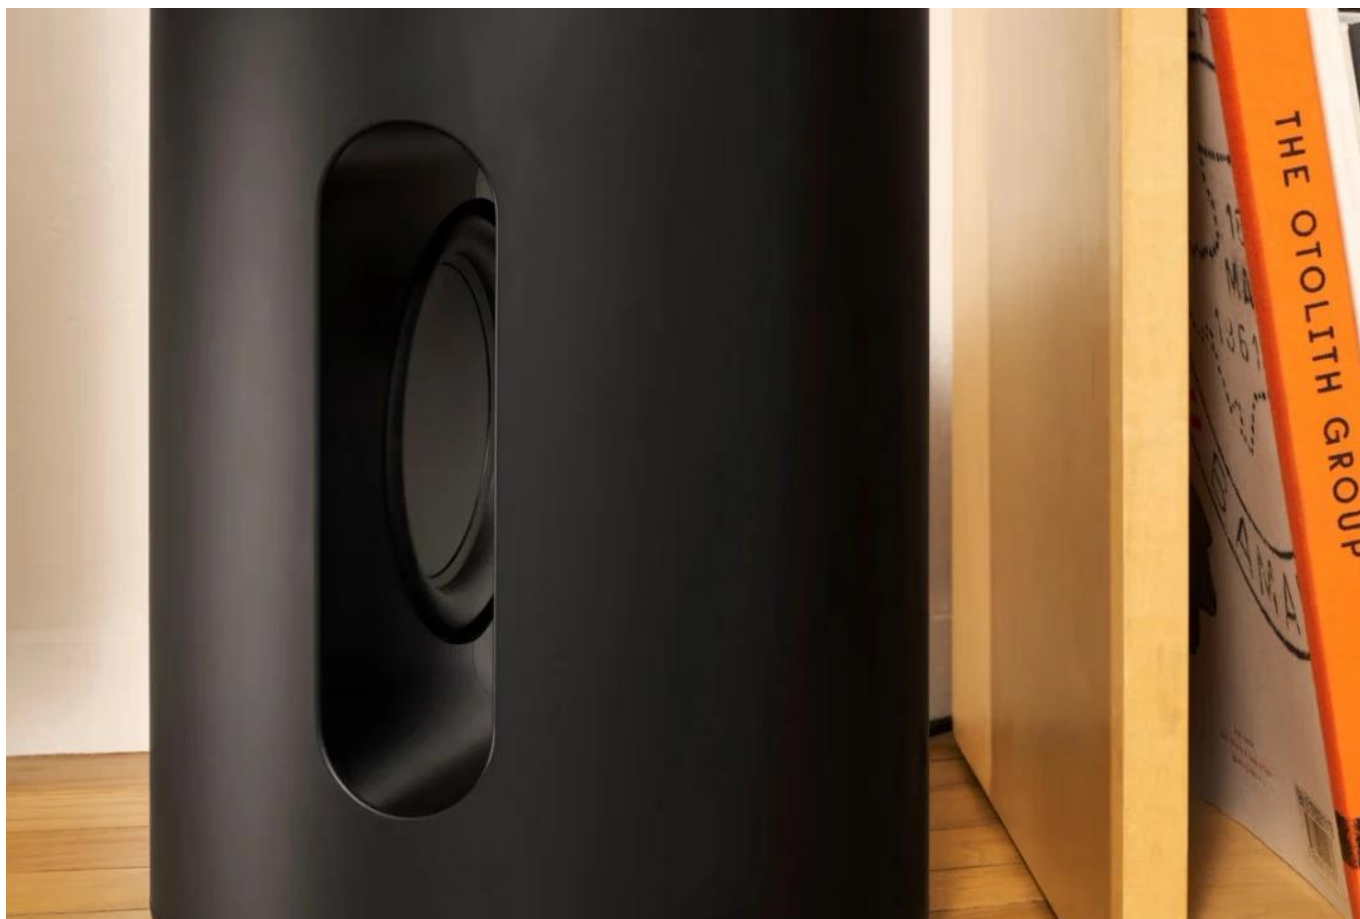

SONOS SUB MINI ČERNÝ

Cena celkem:	10 439 Kč (bez DPH: 8 628 Kč)
Běžná cena:	11 483 Kč
Ušetříte:	1 044 Kč
Kód zboží:	SONOS0014
Part No.:	SUBM1EU1BLK
Záruka:	24 měs.
Stav:	Nové zboží

Popis

Sonos Sub Mini

Kompaktní bezdrátový subwoofer pro výrazné prohloubení basů ve vašem domácím audiosystému.

Sonos Sub Mini představuje ideální řešení pro všechny, kteří chtějí obohatit svůj zvukový zážitek o **plnohodnotné nízké frekvence** bez nutnosti složitého kabelového propojení. Subwoofer lze snadno spárovat se soundbary **Beam a Ray** nebo s reproduktory **Era 100, One a One SL** pro vytvoření komplexního audiosystému.

Díky **duálním 6palcovým basovým měničům** v akusticky uzavřené ozvučnici a pokročilému zpracování signálu dosahuje Sub Mini překvapivě bohatého a čistého basového projevu. **Technologie Trueplay™** automaticky přizpůsobí zvuk akustice místnosti pro optimální výsledek.

- Duální 6palcové basové měniče směřující dovnitř pro eliminaci vibrací a zkreslení
- Uzavřená akustická ozvučnice s pokročilým zpracováním pro kvalitní basovou odezvu
- Bezdrátové Wi-Fi připojení na frekvenci 5 GHz pro spolehlivý přenos zvuku
- Kompatibilita se soundbary Beam, Ray a reproduktory Era 100, One, One SL
- Technologie Trueplay™ pro automatické přizpůsobení akustice místnosti
- Kompaktní válcovitý design v černém nebo bílém matném provedení
- Frekvenční odezva od 25 Hz pro hluboké basové tóny
- Duální digitální zesilovače třídy D optimalizované pro akustickou architekturu