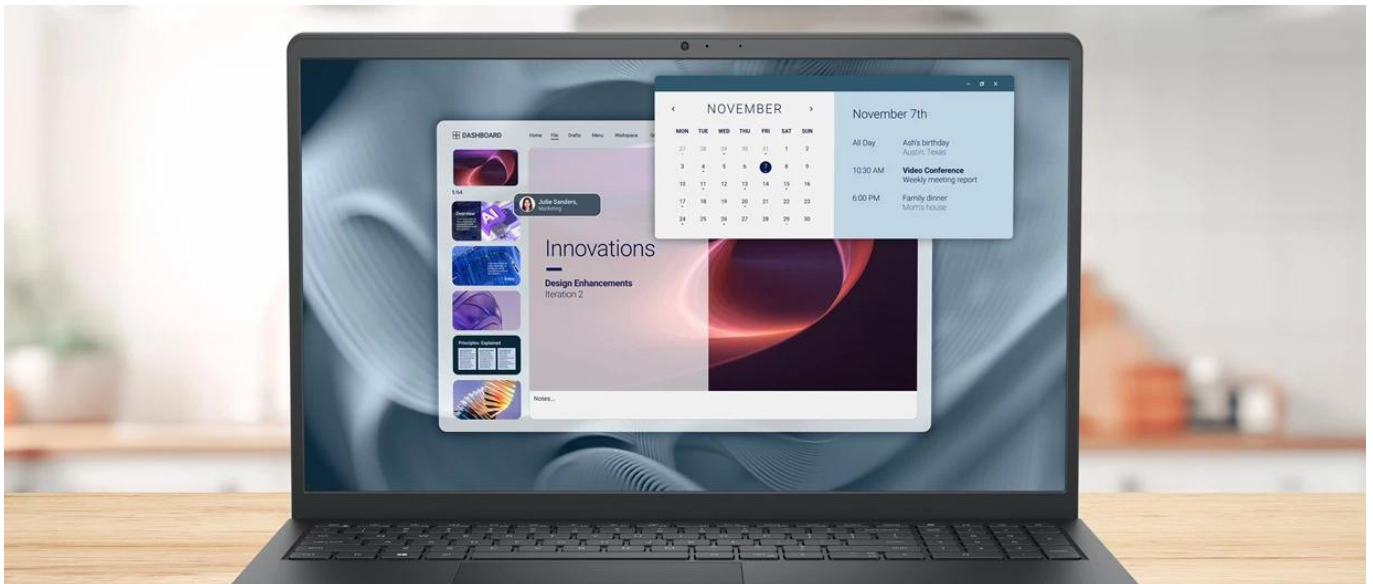

Popis**Dell Pro 15 Essential PV15250 - každodenní práce na komfortním displeji**

Notebook Dell Pro 15 Essential PV15250 si poradí i s těmi nejnáročnějšími pracovními úkoly. Disponuje 15,6palcovým displejem, který přináší více prostoru, ale současně si uchovává rozměry a hmotnost ideální pro přenášení. Notebook **Dell Pro 15 Essential PV15250** je navržen speciálně pro potřeby moderních kanceláří a stane se z něj spolehlivý pracovní nástroj.

IPS displej s Full HD rozlišením a 120Hz obnovovací frekvencí produkuje ostrý a plynulý obraz pro práci s tabulkami, byznys softwarem, čtení dokumentů i sledování multimédií. Díky **antireflexní** úpravě je obsah jasný a dobře čitelný za všech okolností.

Notebook Dell Pro 15 Essential PV15250 i přes větší displej potěší lehkým provedením, které dosahuje **váhy pouhých 1,62 kg**, díky čemuž je ideální pro mobilní zaměstnance, studenty a další uživatele v pohybu. **SSD jednotka s kapacitou 512 GB** poskytne prostor pro ukládání dat, rychlý přístup a spouštění aplikací a celého systému. Výbava obsahuje také **podsvícenou klávesnici, čtečku otisku prstů a TPM čip** pro pokročilé zabezpečení.