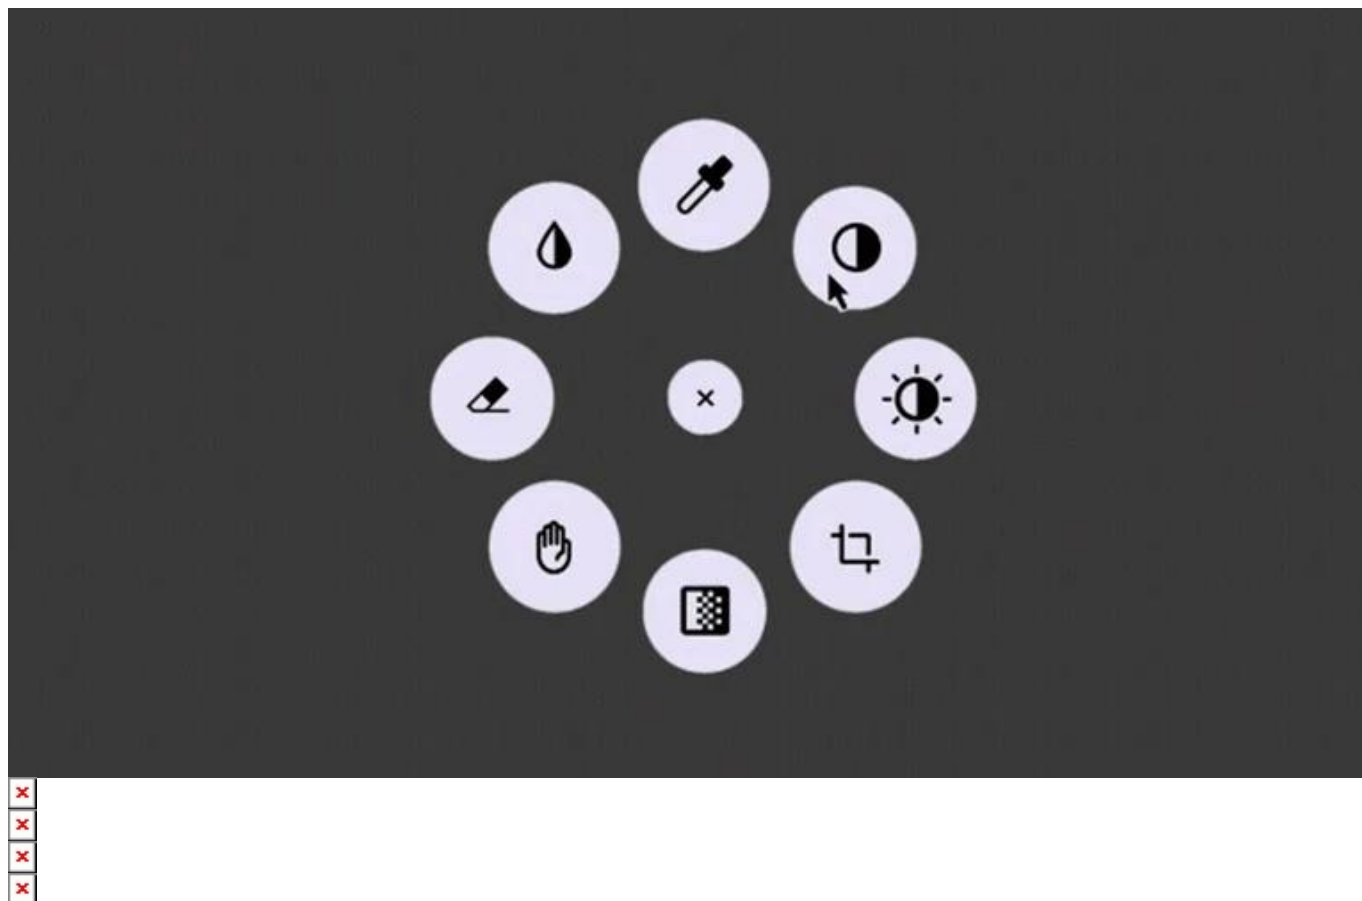

Popis

Myš Logitech MX Master 4 - prodloužená ruka pro vaše workflow

Myš Logitech MX Master 4, se kterou máte práci pod kontrolou od prvního do posledního kliknutí. Disponuje nejenom **špičkovým 8K DPI senzorem Darkfield**, ale také hmatovou odezvou a unikátní **funkcí Actions Ring** pro dosažení maximální produktivity. Myš Logitech MX Master 4 se vyznačuje pokročilou **technologíí hmatové odezvy**, díky které ucítíte provedení důležité akce, spustíte zkratku nebo dostanete upozornění. Skrze tyto jemné vibrace s vámi myš komunikuje, aniž byste museli koukat na obrazovku.

Funkce Action Ring vám zprostředkuje pracovní nástroje přesně tam, kde potřebujete. Žádné zdlouhavé hledání v menu, s Actions Ring najdete nástroje přímo pod kurzorem. Díky tomu můžete **pracovat rychleji, efektivněji** a bez zbytečných kliknutí navíc. **Myš Logitech MX Master 4** disponuje **senzorem Darkfield s rozlišením až 8000 DPI**, který zvládne precizní **pohyb na jakémkoli povrchu - dřevo, kov, látka, a dokonce i sklo.**