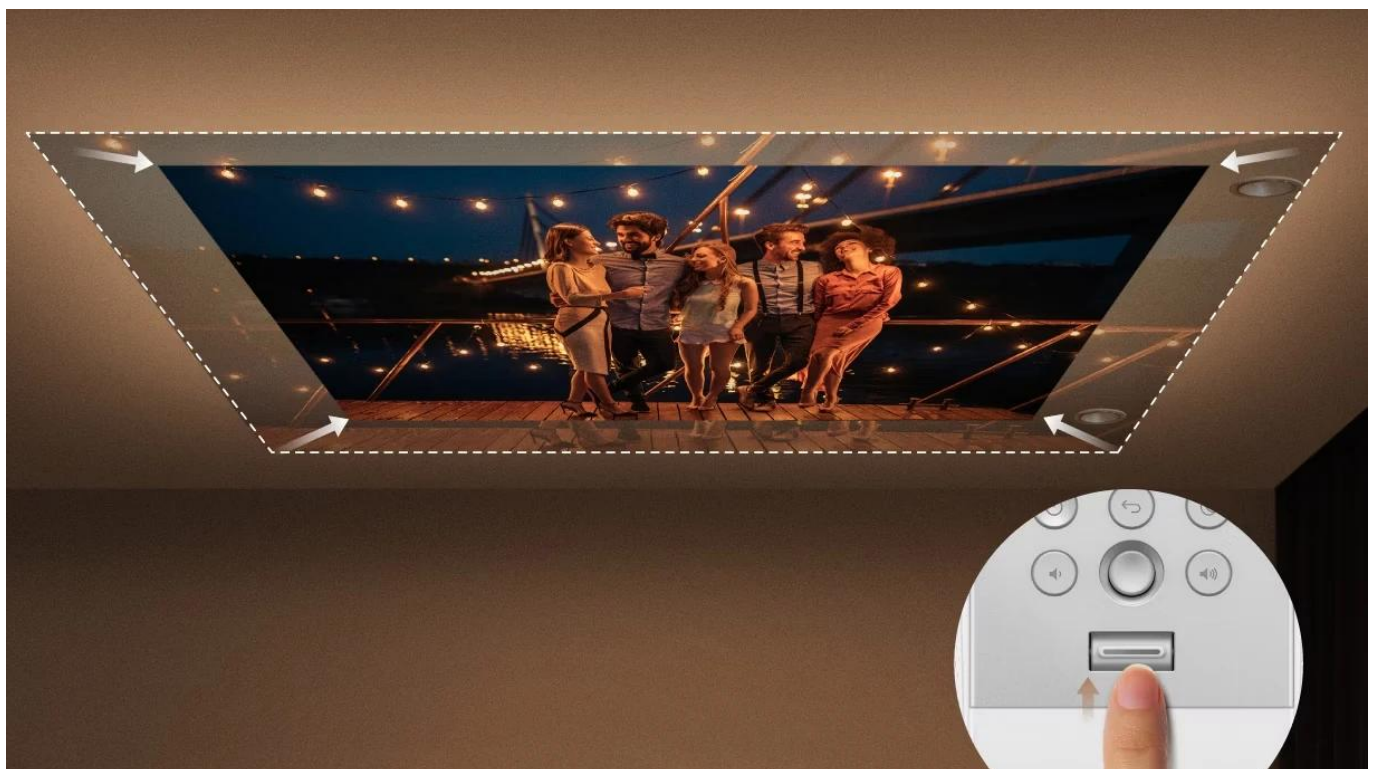

### BenQ GV32 - LED stropní projektor s Google TV

**Přenosný LED projektor s Google TV určený pro pohodlné sledování filmů na stropě přímo z postele.**

Projektor **BenQ GV32** nabízí unikátní flexibilní základnu s možností **otáčení o 360°** horizontálně a **135°** vertikálně, což umožňuje promítání z libovolného úhlu. Díky **Full HD rozlišení 1920 x 1080 px** a jasů **500 ANSI lumenů** s technologií **DLP LED** poskytuje kvalitní obraz s **95% pokrytím barevného prostoru Rec. 709** a kontrastním poměrem **100 000 : 1**. LED světelný zdroj má životnost až **30 000 hodin** v úsporném režimu.

- Flexibilní nastavitelná základna s otáčením o 360° horizontálně a 135° vertikálně pro stropní projekci z libovolného úhlu
- Full HD rozlišení 1920 × 1080 px s jasnou 500 ANSI lumenů, podpora HDR10 a HLG s 95% pokrytím Rec. 709
- Integrovaný 2.1kanálový audio systém o výkonu 18 W s dedikovaným 10W basovým reproduktorem a režimem Ceiling Cinema Sound

## Odpočívajte v jakékoľvek poloze

Projektor GV32 umožňuje nájsť ideálnu polohu pre pohodlné sledovanie díky nastavení úhlu natočení obrazu v rozsahu 360°.