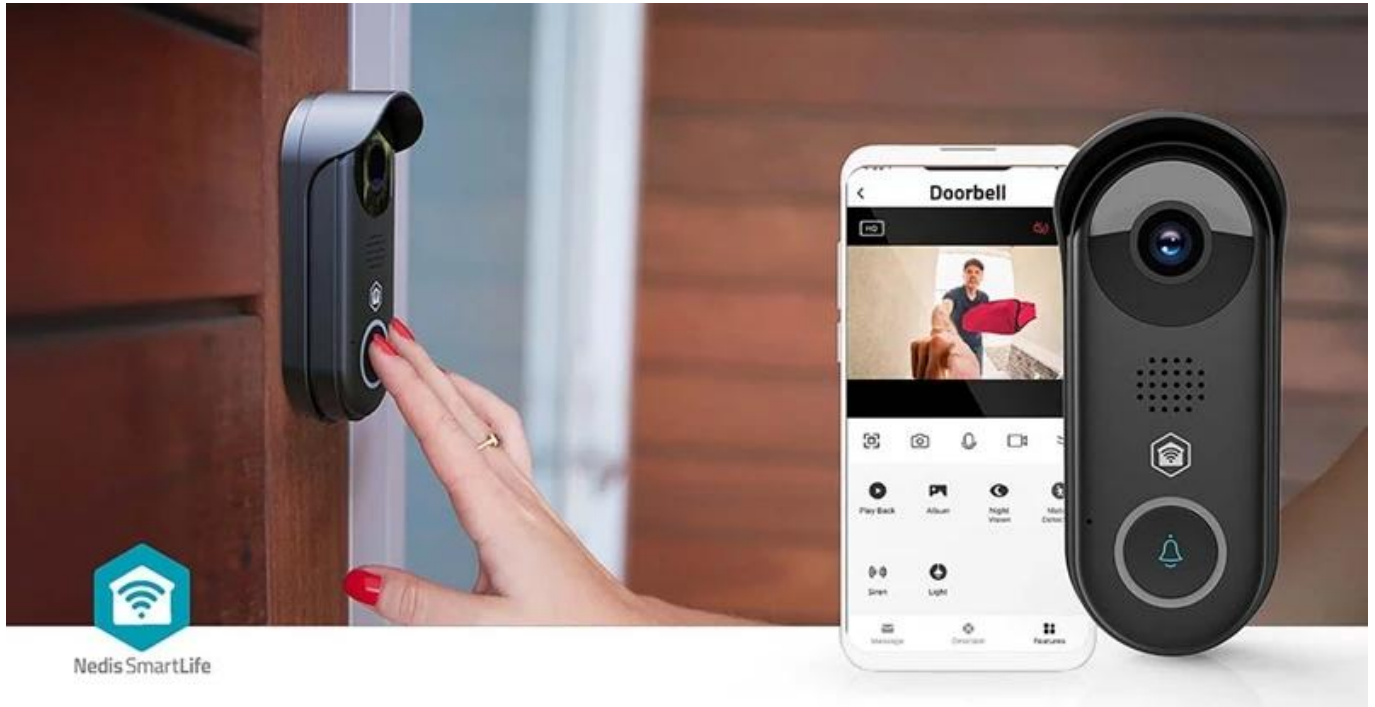

### Videotelefon Nedis WIFICDP11BK - klid za i přede dveřmi

**Chytrý dveřní videotelefon Nedis WIFICDP11BK** vám dá rychle a jednoduše vědět, kdo čeká za dveřmi. Ať už je to návštěva, pošťák, nebo kurýr s balíčkem, stačí jen mrknout do telefonu. Videotelefon **Nedis WIFICDP11BK** disponuje **2Mpx Full HD kamerou**, která produkuje ostrý obraz a podporuje čisté záznamy. Navíc disponuje funkcí **nočního vidění**, takže potřebné detaily uvidíte ve dne i v noci.

**Integrovaný pohybový senzor** vás upozorní, že se někdo blíží, takže vaší pozornosti neunikne opravdu nikdo. Nechyby ani funkce pro **obousměrnou komunikaci** s návštěvníkem - z obývacího pokoje, nebo klidně z dovolené přes **mobilní aplikaci Nedis SmartLife**.

**Chytrý dveřní videotelefon Nedis WIFICDP11BK** se tak uplatní nejen jako zvonek, ale také jako prvek bezpečné domácnosti. Díky integraci s **Google Assistant** a **Amazon Alexa** se snadno stane součástí vaší chytré domácnosti. Pro instalaci lze využít stávající kabeláž zvonku.

## Nedis WIFICDP11BK

**Inteligentní Wi-Fi videotelefon s pokročilou detekcí pohybu a Full HD kvalitou obrazu pro maximální bezpečnost vašeho domova.**

Moderní chytrý zvonek vybavený **2Mpx kamerou** s rozlišením **Full HD 1080p** a širokoúhlým objektivem **125°** poskytuje detailní přehled o dění před vašimi dveřmi. Vestavěný **snímač pohybu** s nastavitelnou oblastí detekce odesílá okamžitá push oznámení přímo do vašeho smartphonu, takže budete vždy informováni o návštěvách.