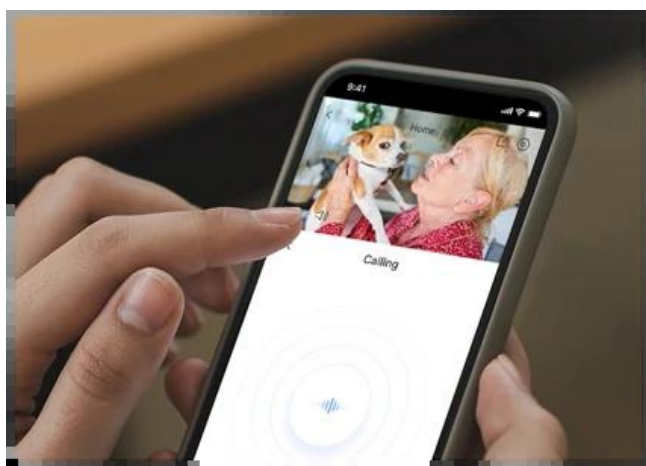

Vnitřní IP kamera H6c G1 2K kombinuje moderní technologie a **ostrý 2K obraz**, aby posunula domácí zabezpečení na novou úroveň. Pokročilé **chytré funkce** a bohaté možnosti otáčení zajistí, že interiér budete mít pod dohledem kdykoli a odkudkoli. **IP kamera H6c G1 2K** disponuje progresivním **1/2,7" CMOS snímačem** s rozlišením 2K. Díky tomu zachytí jasně a věrně každý důležitý detail – od obličejů až po pohyb v místnosti.

Vysoké rozlišení výrazně zvyšuje celkovou kvalitu záznamu a oproti tradičním Full HD kamerám se můžete spolehnout na mnohem vyšší čistotu obrazu při zpětném dohledávání událostí. Kamera podporuje natáčení a náklon v horizontálním i vertikálním směru, a tak s přehledem pokryje celou místnost. Režim **Smart Color Night Vision** vám umožní vidět i v noci v přirozených barvách.

S **dosahem až 10 metrů a světelností F2.0** jsou záběry jasné a dobře viditelné i za tmy. **Chytrá detekce osob pomocí AI** umožňuje rozpoznání lidské postavy a automatické sledování pohybu v reálném čase. Díky tomu jsou upozornění na váš telefon přesnější a vy okamžitě víte, co se doma děje. Zabudovaný **mikrofon** a **reproduktor** slouží k efektivní **obousměrné komunikaci**.

Můžete tak mluvit s rodinou nebo zklidnit domácí mazlíčky rychle a jednoduše přes mobilní aplikaci. Kamera je vybavena praktickou **fyzickou krytkou objektivu**, díky čemuž máte své soukromí pod úplnou kontrolou. Podpora **Wi-Fi i kabelového připojení** zajišťuje flexibilní a stabilní konektivitu pro každou domácnost.