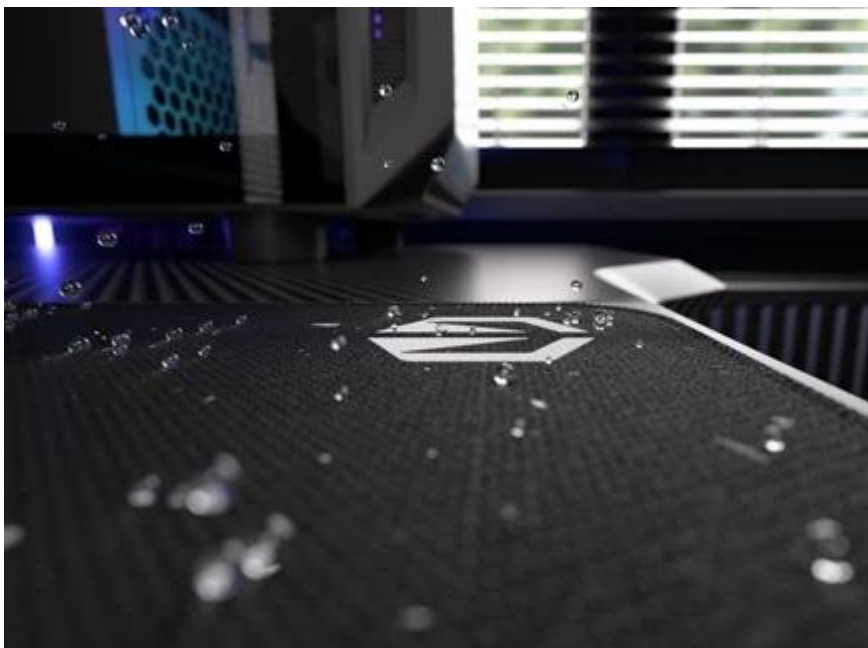

#### Endorfy Stoneflow Black L - stylová estetika i praktické ovládání myši

**Elegantní podložka pod myš Endorfy Stoneflow Black L**, která je navržena pro každý pracovní i herní stůl. Velikost L dosahuje **rozměrů 450 x 400 mm**, takže pokryje dostatek prostoru pro pohodlný a široký pohyb myši. **Protiskluzová spodní vrstva** zajistí, že podložka pevně drží na místě, ať už zuřivě bojujete s firemními tabulkami, nebo virtuálními bossy.

Vnější povrch je navržen s ohledem na **optické i laserové senzory myši** a podporuje přesný a plynulý pohyb kurzoru. Současně je tato **tkanina odolná proti vlhkosti** a podporuje dlouhou životnost i snadnou údržbu. **Podložka pod myš Endorfy Stoneflow Black L** má precizně prošité okraje, což **zabraňuje třepení** a dodává prémiový vzhled i po dlouhé době používání.

## Endorfy Stoneflow Black L

**Stylová podložka pod myš s minimalistickým kameninovým vzorem pro přesné a plynulé pohyby.**

Podložka **Endorfy Stoneflow Black L** spojuje funkčnost s moderním designem inspirovaným kameninou. Povrch z **odolné tkaniny** zajišťuje perfektní spolupráci s **optickými i laserovými senzory** myší, zatímco minimalistický vzor dodává pracovnímu prostoru jedinečný styl. Velikost **450 × 400 mm** poskytuje dostatek prostoru i pro rozsáhlé pohyby, aniž by zabírala místo dalším periferiím.

**Barevné obšití** ladí s potištěným vzorem a zároveň prodlužuje životnost podložky – bez třepení nebo odlupování okrajů, což bývá častým problémem u podložek bez šitého lemování. **Protiskluzová gumová spodní vrstva** zajišťuje stabilitu na stole i během rychlých pohybů. Povrch je **odolný proti vlhkosti**, snadno se čistí a zvládne běžné nároky každodenního používání.