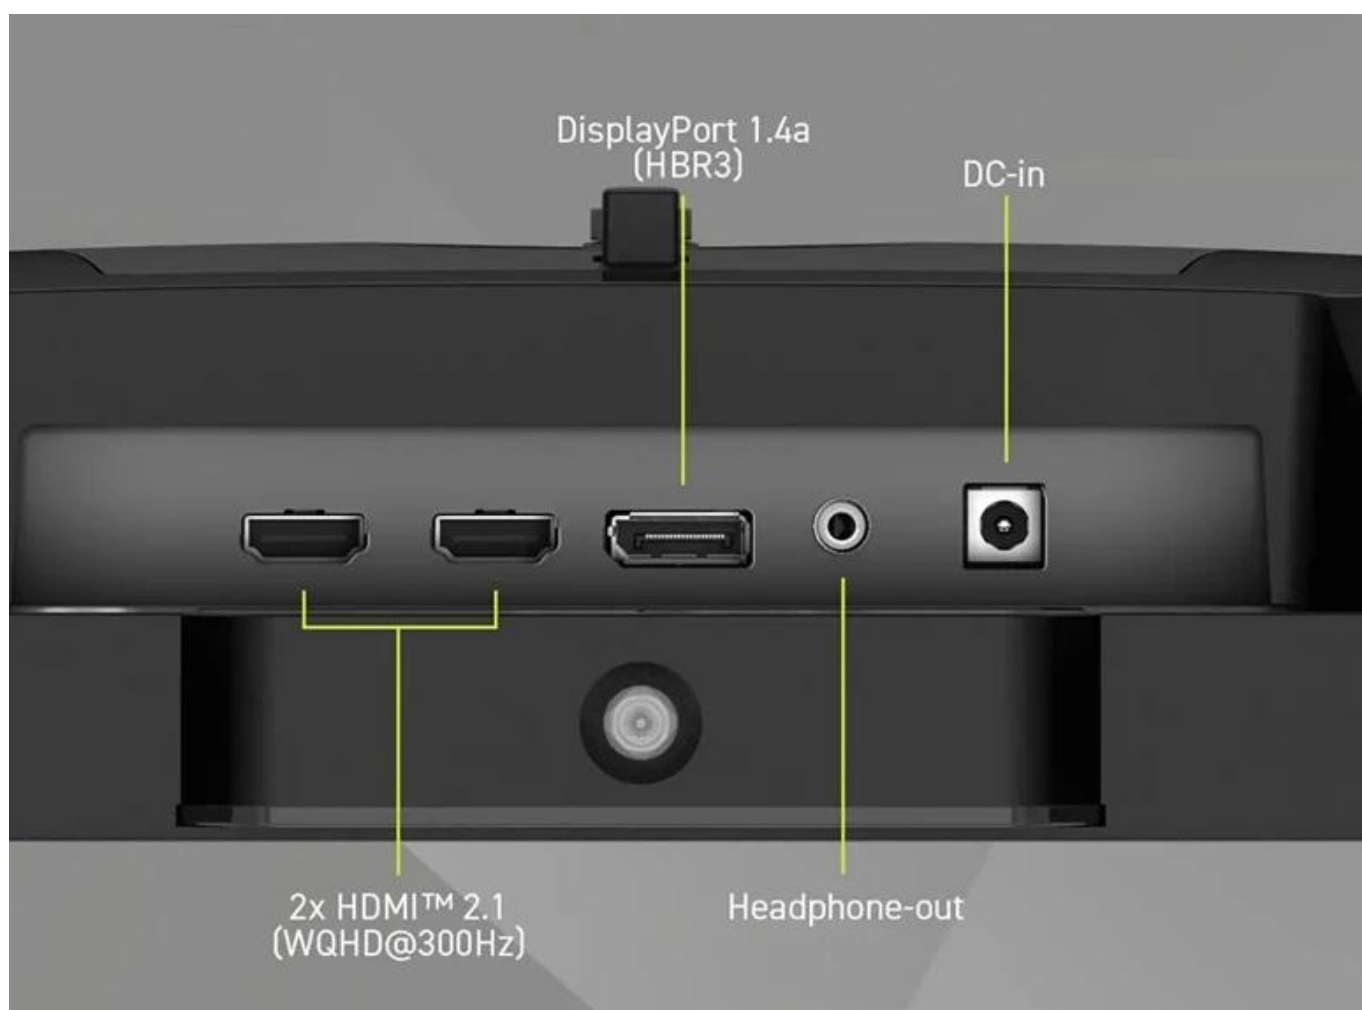

### Monitor MSI MAG 274QPF X30MV - jeho super schopností je rychlost

**Herní monitor MSI MAG 274QPF X30MV** je plně připraven na virtuální bitvy. Do e-sportu a kompetitivního hraní je vyzbrojen rychlostí, precizní odezvou a špičkovým zobrazením. Disponuje moderním **Rapid VA panelem s WQHD rozlišením**, díky čemuž na ploše 27 palců zachytí každý detail herních lokací, filmů a dalších multimédií.

**Modelová řada MAG** se vyznačuje svou robustní konstrukcí a důrazem na ergonomii. Je ideální pro dlouhé herní maratony, při kterých se postará o potřebné pohodlí skrze nastavitelný stojan. Dostupná konektivita podporuje připojení k moderním PC sestavám i herním konzolím. Zvláště konzolisty potěší plná podpora **pro PS5 a Xbox Series X/S**, a to včetně **VRR a HDMI CEC**.

## **ZÁKLADNÍ SPECIFIKACE**

**Úhlopříčka:** 27" (68,6 cm)

**Rozlišení:** 2560 × 1440 px (WQHD)

**Typ panelu:** Rapid VA s Mini-LED (1152 zón)

**Obnovovací frekvence:** 300 Hz

**Odezva:** 0,5 ms (GtG, min.)