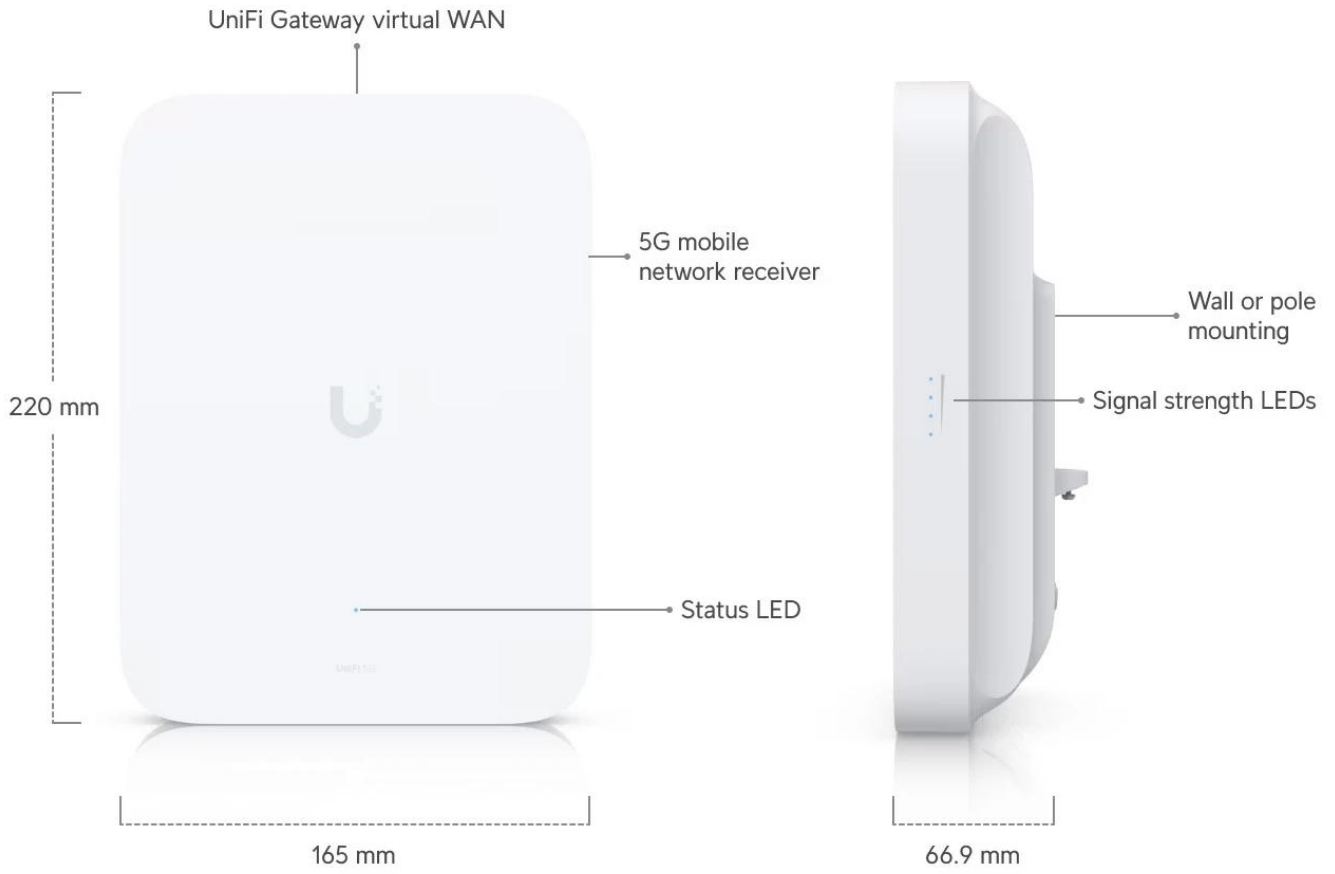

Výkonný venkovní 5G modem určený pro UniFi Cloud Gateway a UniFi Gateway s rychlostí stahování až 3,4 Gbps.

UniFi 5G Max Outdoor je profesionální řešení pro zajištění spolehlivého mobilního připojení v exteriérech. Modem pracuje v režimu **Dual SIM Single Standby (DSSS)** s podporou fyzické **nano SIM** i **eSIM**, což umožňuje automatické záložní připojení při výpadku primárního operátora.

Robustní konstrukce z hliníkové slitiny a UV stabilizovaného polykarbonátu splňuje krytí **IPX6**, které lze rozšířit na **IP67** pomocí dodávaného kabelového těsnění. Modem obsahuje **6 integrovaných antén**, z nichž dvě jsou směrové s vysokým ziskem **9 dBi** pro downlink s vyzařovacím úhlem 85° x 85°. Podporuje montáž na stožár o průměru **25-63,5 mm** nebo na zeď.

Obsah balení

Modem UniFi 5G Max Outdoor, montážní držák na stožár, montážní držák na zeď, kabelové těsnění pro IP67.

ZÁKLADNÍ SPECIFIKACE

Síťové rozhraní: 1 × 2,5GbE RJ-45

SIM: 1 × nano SIM + 1 × nano SIM nebo eSIM

Krytí: IPX6 (IP67 s kabelovým těsněním)

Provozní teplota: -40 až +65 °C

Rozměry zařízení: 220 × 165 × 66,9 mm

Hmotnost zařízení: 1,2 kg

Manuál (montážní návod):

[Ubiquiti UniFi 5G Max Outdoor](#)

Note. Nano-SIM 2 cannot be used when an eSIM is active.