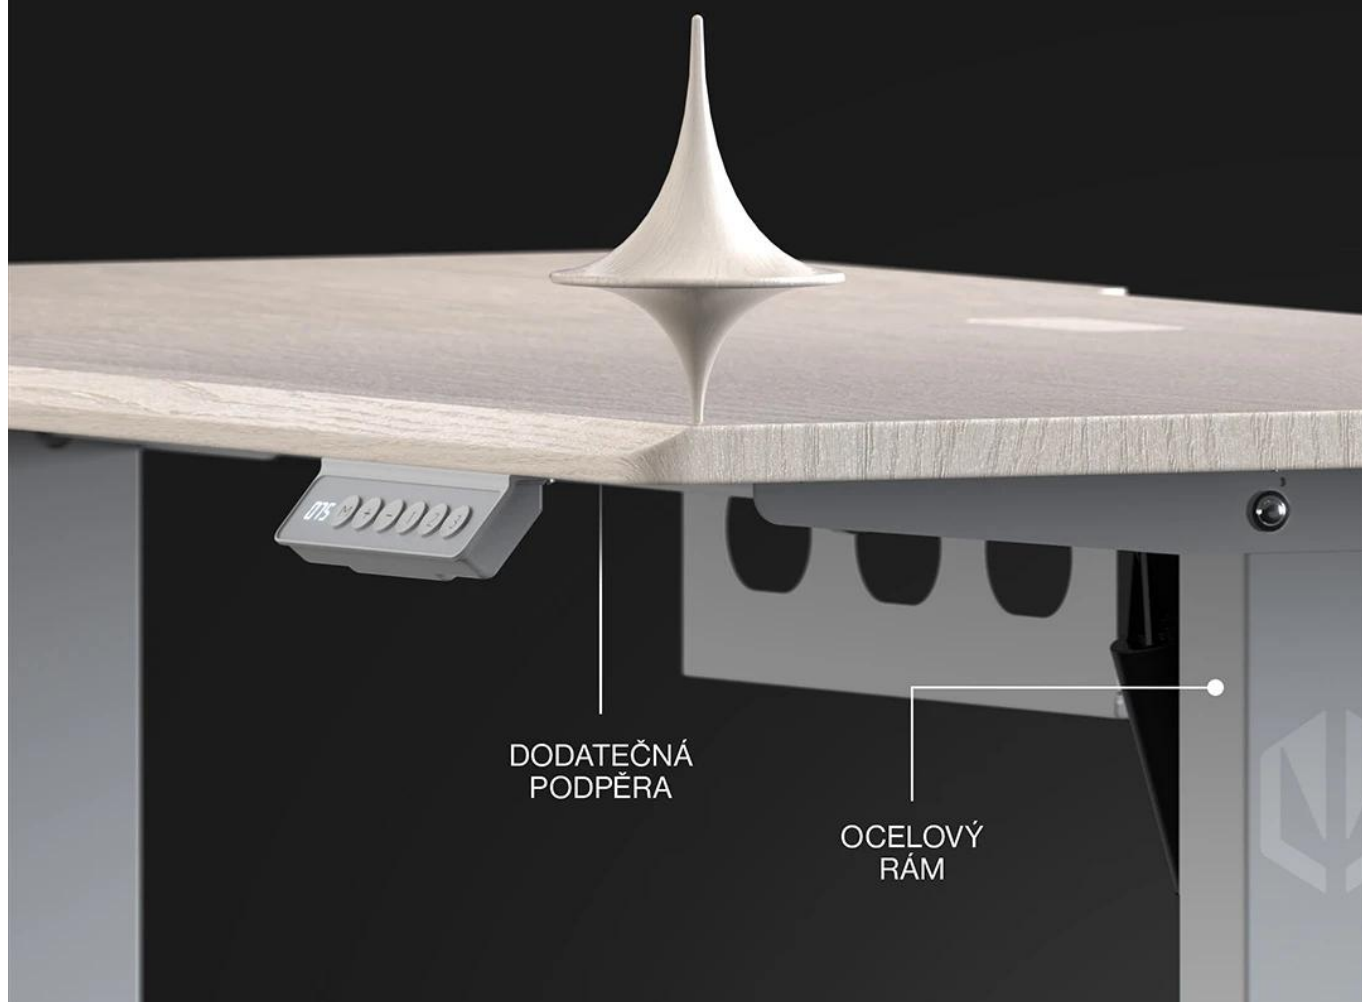

Herní stůl s elektrickým nastavením výšky navržený pro hráče a tvůrce obsahu.

Stůl Atlas S Electric kombinuje **ergonomické řešení** s moderním designem a umožňuje **plynulé nastavení výšky v rozmezí 72-118 cm**. Díky vestavěnému elektrickému pohonu můžete okamžitě přecházet ze sezení do stoje podle svých potřeb. Dotykový panel s pamětí si zapamatuje až **3 oblíbená nastavení**, takže stačí jedno kliknutí pro dosažení ideální výšky.

Přesné nastavení výšky

Ulož si až tři oblíbená nastavení

Pevný **ocelový rám s práškovým lakováním** zajišťuje maximální stabilitu i při plném zatížení, zatímco kvalitní **MDF deska s nosností 50 kg** poskytuje dostatek prostoru pro kompletní herní sestavu. **Integrovaný systém pro vedení kabelů** s pogumovanou průchodkou a diskrétní policí na napájecí lištu udržuje pracovní prostor čistý a uspořádaný.

Vysoká stabilita

Pevná pracovní deska

50 kg

- Elektrické nastavení výšky v rozmezí 72–118 cm s tichým a plynulým chodem.
- Dotykový panel s možností uložení tří oblíbených nastavení pro okamžité přepínání.
- Pevný rám z práškově lakované oceli s dodatečnou výztuhou po celé šířce desky.
- Odolná MDF deska s nosností až 50 kg a precizně tvarovanými hranami.
- Pogumovaná průchodka pro kabely integrovaná v rovině s deskou.
- Diskrétní police na napájecí lištu pod stolem pro elegantní vedení kabelů.
- Elegantní design s povrchem v dekoru světlého dřeva a rovnou přední hranou.
- Přesně vyfrézovaný výřez na zadní hraně pro uchycení držáku monitoru.

Uspořádané kabely, čistý pracovní prostor

PLOCHÁ
PRŮCHODKA

Diskrétní výřezy na příslušenství a kabely

POLICE NA
NAPÁJECÍ ZDROJ

Pokročilé řešení kabeláže

Stůl nabízí komplexní systém pro organizaci kabelů, včetně pogumované průchodky v rovině s deskou a diskrétní police na napájecí lištu. Výřez na zadní hraně umožňuje elegantní uchycení držáku monitoru bez poškození stěny.