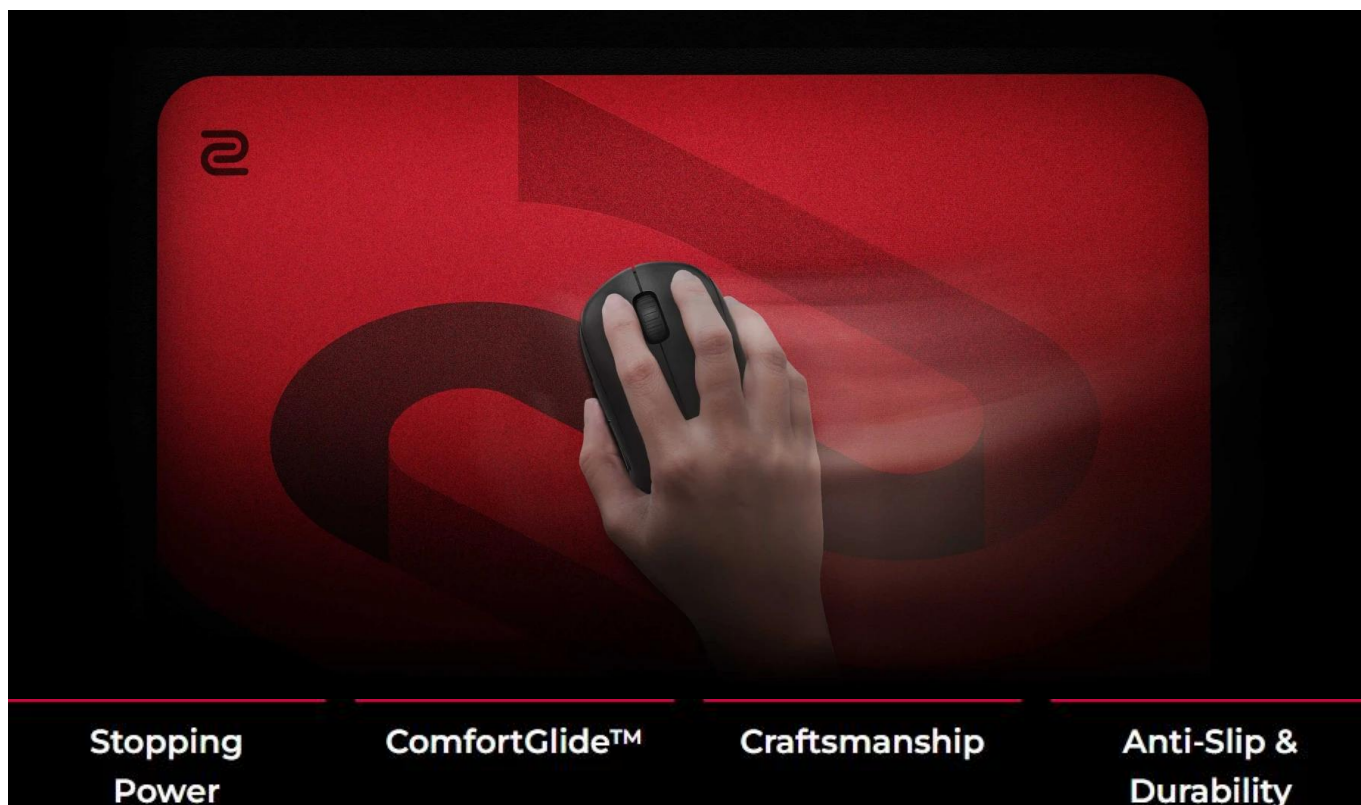

Profesionální herní podložka pod myš s technologií ComfortGlide™ pro esportové hráče.

Herní podložka **ZOWIE G-SR-SE ROUGE II** představuje vylepšenou verzi oblíbené série s důrazem na hladké plynulé pohyby při zachování přesné kontroly. Speciální technologie **ComfortGlide™** snižuje tření při pohybu myši, což umožňuje rychlejší reakce a pohodlnější ovládání při dlouhých herních sezeních.

Podložka disponuje **vylepšenou odolností proti vlhkosti**, díky které povrch zůstává suchý a nepřilnavý i při intenzivním používání. Tužší tkaní povrchu s barevným potiskem zajišťuje dlouhodobou odolnost a konzistentní vlastnosti klouzání i po častém používání. Uniformní gumová základna se střední měkkostí a **novou protiskluzovou úpravou** zaručuje stabilitu i při náročných herních manévrech.

- Technologie ComfortGlide™ pro hladké plynulé pohyby s minimálním třením při zachování stabilní kontroly
- Vylepšená odolnost proti vlhkosti zabraňuje přilnavému pocitu při používání
- Tužší tkáň povrchu s barevným potiskem pro dlouhodobou konzistenci
- Vysoce hustá základna z gumy se střední měkkostí pro stabilní podklad
- Nová protiskluzová základna minimalizuje pohyb podložky při manipulaci
- Nešité okraje pro pohodlné opření zápěstí a delší životnost

Technologie: ComfortGlide™

Barva: červená (ROUGE)