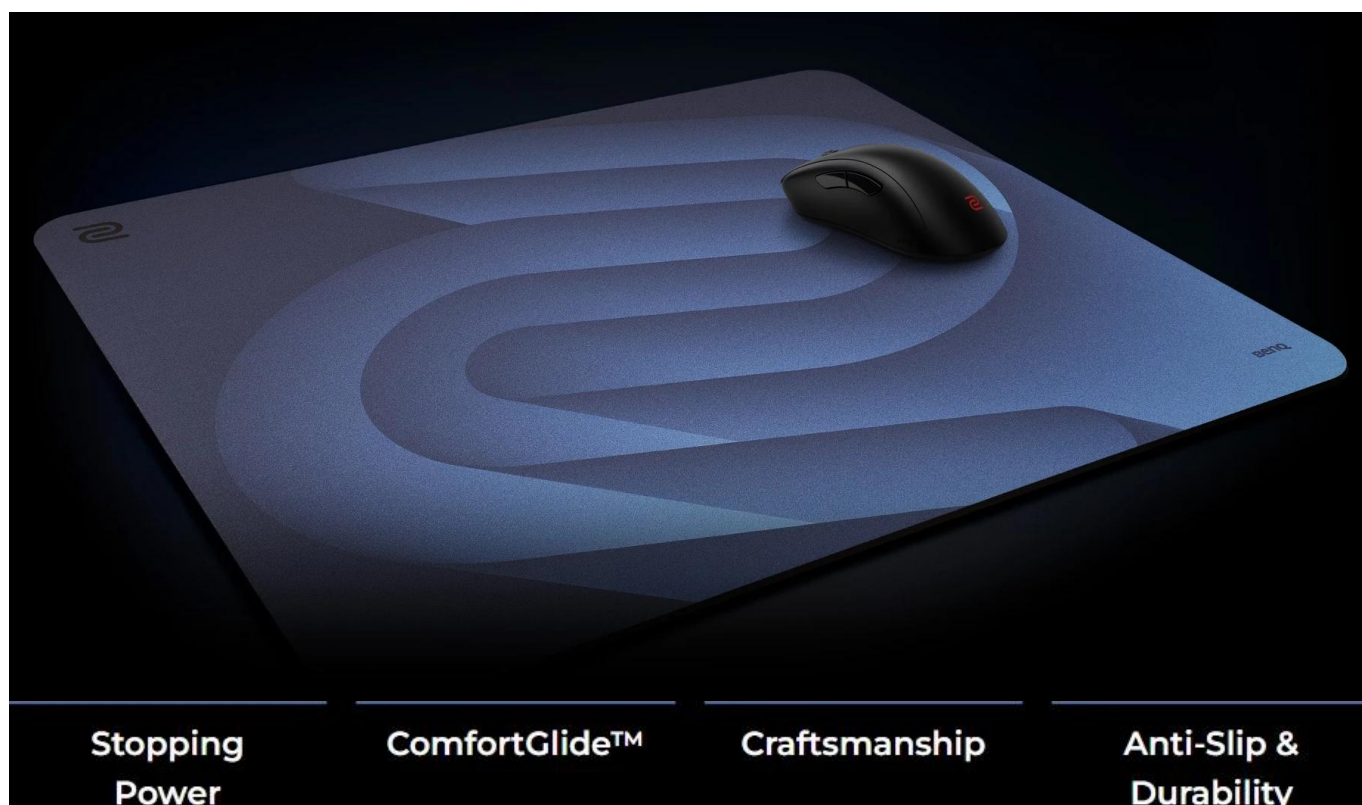

## ZOWIE by BenQ G-SR-SE BLUE II Large

**Profesionální herní podložka pod myš s technologií ComfortGlide™ pro esportové hráče.**

Herní podložka **ZOWIE G-SR-SE BLUE II** představuje vylepšenou verzi oblíbené série s důrazem na hladké plynulé pohyby při zachování přesné kontroly. Speciální technologie **ComfortGlide™** snižuje tření při pohybu myši, což umožňuje rychlejší reakce a pohodlnější ovládání při dlouhých herních sezeních.

Podložka disponuje **vylepšenou odolností proti vlhkosti**, díky které povrch zůstává suchý a nepřilnavý i při intenzivním používání. Tužší tkaní povrchu s barevným potiskem zajišťuje dlouhodobou odolnost a konzistentní vlastnosti klouzání i po častém používání. Uniformní gumová základna se střední měkkostí a **novou protiskluzovou úpravou** zaručuje stabilitu i při náročných herních manévrech.

- Technologie ComfortGlide™ pro hladké plynulé pohyby s minimálním třením při zachování stabilní kontroly
- Vylepšená odolnost proti vlhkosti zabraňuje přilnavému pocitu při používání
- Tužší tkáň povrchu s barevným potiskem pro dlouhodobou konzistenci
- Vysoce hustá základna z gumy se střední měkkostí pro stabilní podklad
- Nová protiskluzová základna minimalizuje pohyb podložky při manipulaci
- Nešité okraje pro pohodlné opření zápěstí a delší životnost

**Okraje:** nešité

**Technologie:** ComfortGlide™

**Barva:** modrá (BLUE)