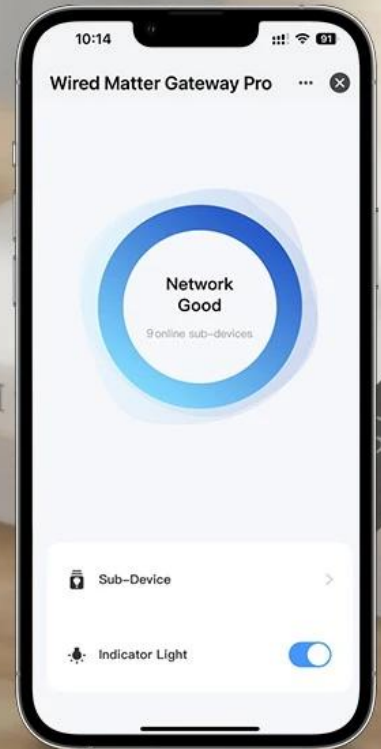

Univerzální chytrá brána pro propojení zařízení různých značek do jednoho ekosystému chytré domácnosti.

Chytrá brána představuje **centrální prvek moderní chytré domácnosti** díky podpoře protokolů **Matter, Zigbee 3.0, Wi-Fi a Thread**. Umožňuje ovládání všech připojených zařízení z jediné aplikace – ať už preferujete **Apple Home, Google Home, Amazon Alexa, Tuya, Smart Life nebo IMMAX NEO PRO**. Brána komunikuje přes stabilní **LAN připojení** a zvládne připojit až **128 zařízení** současně.

S touto bránou získáte plnou kontrolu nad osvětlením, bezpečnostními prvky i dalšími chytrými zařízeními. Snadno měníte intenzitu světla, tepelné zbarvení, nastavujete barevné tóny nebo vytváříte časové režimy osvětlení. Jedním kliknutím na mobilním telefonu zamknete dveře, nastavíte alarm či zatáhnete žaluzie.

Matter Gateway

Remote Control

Voice Control

LAN Control

Smart Linkage

Essential Devices for a Smart Life

Rich Sub-Device Ecosystem

 matter

More Stable Signal

LAN Network Connection,
Broad Coverage and stable connection signal

Propojení různých značek

Díky podpoře protokolu Matter můžete propojit zařízení od různých výrobců do jednoho funkčního celku. Brána funguje jako univerzální překladač mezi různými komunikačními standardy.