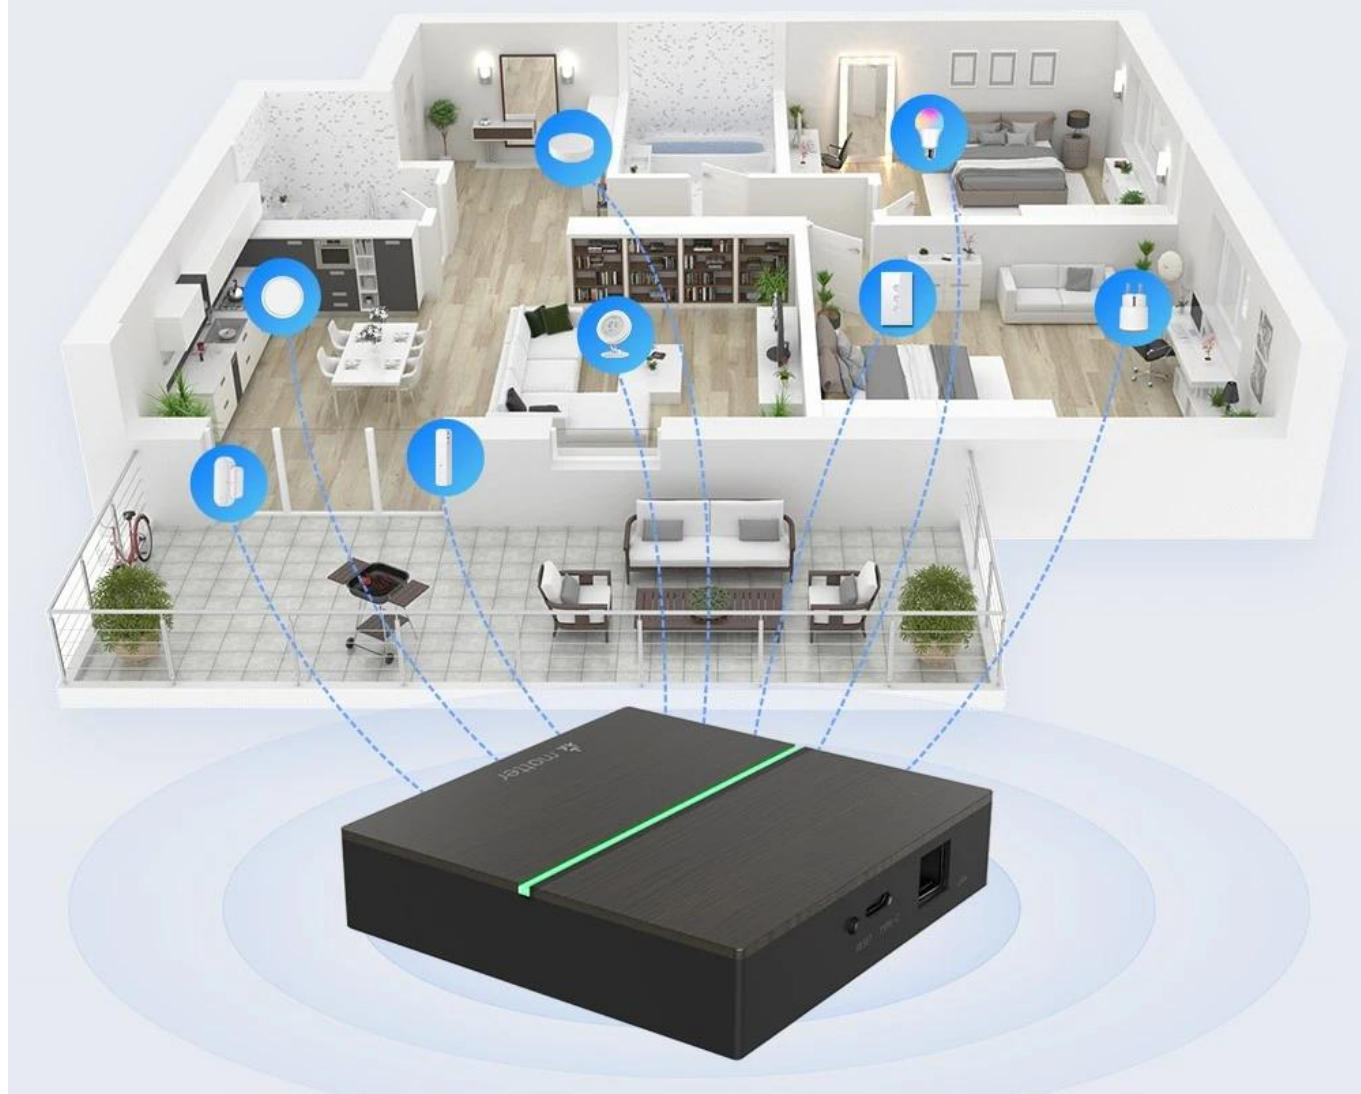

More Stable Signal

LAN Network Connection,
Broad Coverage and stable connection signal

Propojení různých značek

Díky podpoře protokolu Matter můžete propojit zařízení od různých výrobců do jednoho funkčního celku. Brána funguje jako univerzální překladač mezi různými komunikačními standardy.

Komplexní správa domácnosti

Ovládejte osvětlení, vytápění, zabezpečení i žaluzie z jediné aplikace. Vytvářejte automatizace a scénáře pro různé denní doby nebo situace.

Obsah balení

Chytrá brána, uživatelský manuál, napájecí zdroj, LAN kabel, napájecí kabel