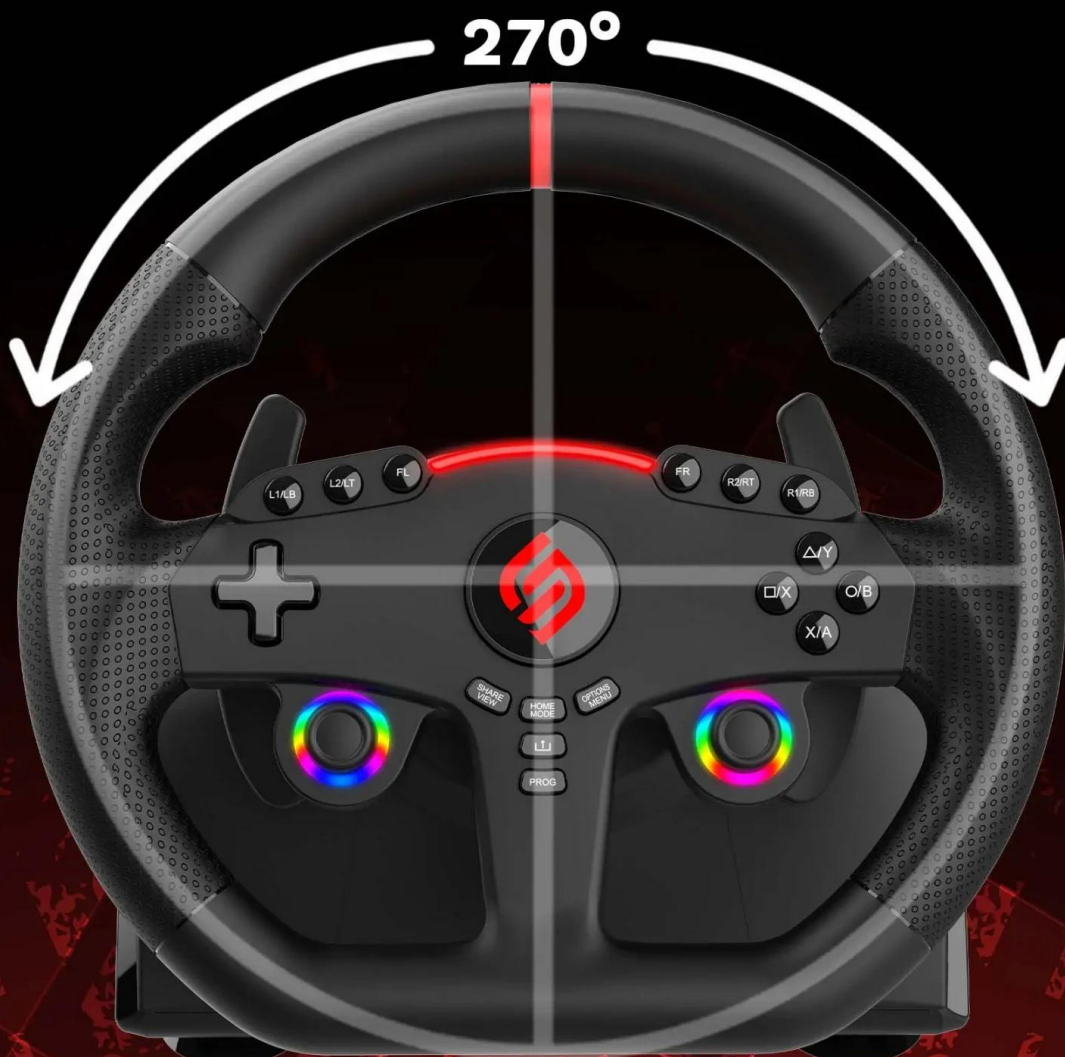

### SUPERDRIVE 270 GT

**Multiplatformní herní volant s pedály pro realistický závodní zážitek na Nintendo Switch 2, Switch, PlayStation 4, Xbox Series X/S, Xbox One a PC.**

Volant **270 GT** nabízí precizní ovládání s **otočením o 270°** a **duálními vibračními motory**, které simulují pocit z jízdy po trati. Ergonomický **průměr volantu 27 cm** s mikroperforovaným koženkovým povrchem zajišťuje optimální úchop a komfort během dlouhých herních sezení.

Volant je vybaven **duálními joysticky** se všemi ovládacími prvky gamepadu, **programovatelnými tlačítky** a **3 úrovněmi citlivosti** pro přizpůsobení arkádovému i simulačnímu stylu hraní. **Programovatelné RGB LED osvětlení** kolem joysticků vytváří dynamický vizuální efekt. Na vrchní straně volantu je umístěn **progresivní světelný indikátor** zobrazující akceleraci a brzdění.

# DUAL JOYSTICKS & PROGRAMMABLE LEDS

**FIX COLORS**

**FIX RAINBOW**

**BREATHING COLORS**

**COLOR  
ADJUSTMENT**

# REALISTIC DRIVING EXPERIENCE

27CM