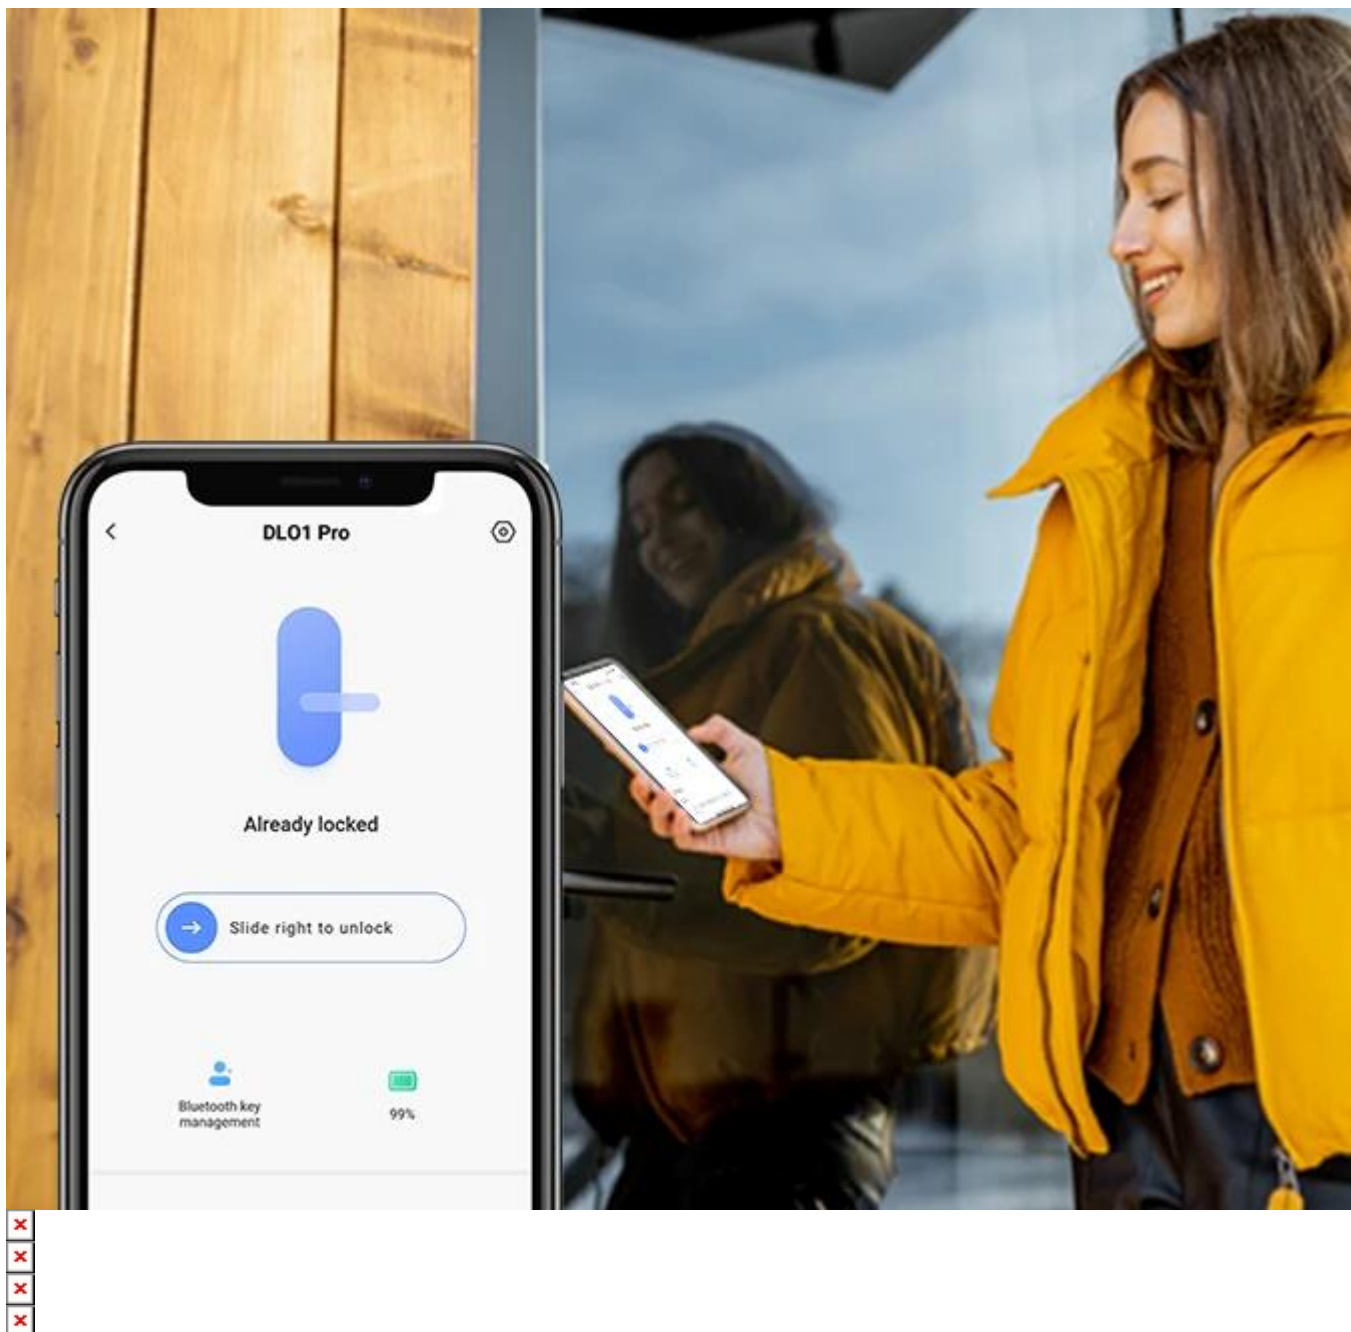

Chytrý zámek s DIY instalací, který modernizuje váš stávající cylindrický zámek bez nutnosti vrtání nebo profesionální montáže.

Chytrý zámek **EZVIZ DL01Pro** představuje elegantní řešení pro upgrade bezpečnosti vašich dveří. Instalace trvá maximálně **10 minut** a vyžaduje pouze montáž na vnitřní stranu dveří - bez vrtání, šroubování nebo trvalých úprav. Zámek zachovává možnost použití originálních klíčů a přidává moderní **Bluetooth ovládání přes telefon**.

Konstrukce z **hliníkového materiálu** zajišťuje odolnost vůči povětrnostním vlivům a moderní vzhled, který ladí s designem současných dveří. Zámek podporuje až **50 Bluetooth klíčů** pro sdílení přístupu s rodinou a přáteli, přičemž můžete vytvářet jak trvalé, tak časově omezené přístupy.

- DIY instalace do 10 minut bez vrtání, šroubování nebo trvalých úprav dveří
- Odemykání přes telefon pomocí Bluetooth při zachování možnosti použití originálních klíčů
- Automatické zamykání po zavření dveří s nastavitelným zpožděním
- Upozornění na otevřené dveře do aplikace v dosahu Bluetooth připojení
- Režim soukromí pro dočasné vypnutí mobilního odemykání
- Správa až 50 Bluetooth klíčů s možností trvalého nebo časově omezeného přístupu
- Kontrola stavu zámku a správa uživatelů přes aplikaci EZVIZ (vyžaduje blízkost zámku)

Rozšíření funkcí s volitelným příslušenstvím

Připojením volitelné klávesnice **DL01CP** (není součástí) získáte možnost odemykání pomocí **hesla (6-10 číslic)**, **proximity karty** nebo **otisku prstu (až 50 skupin)**. Klávesnice nabízí také virtuální heslo, elektrický zvonek a ochranu proti testování (5 chybných pokusů během 5 minut = 3minutové zablokování).