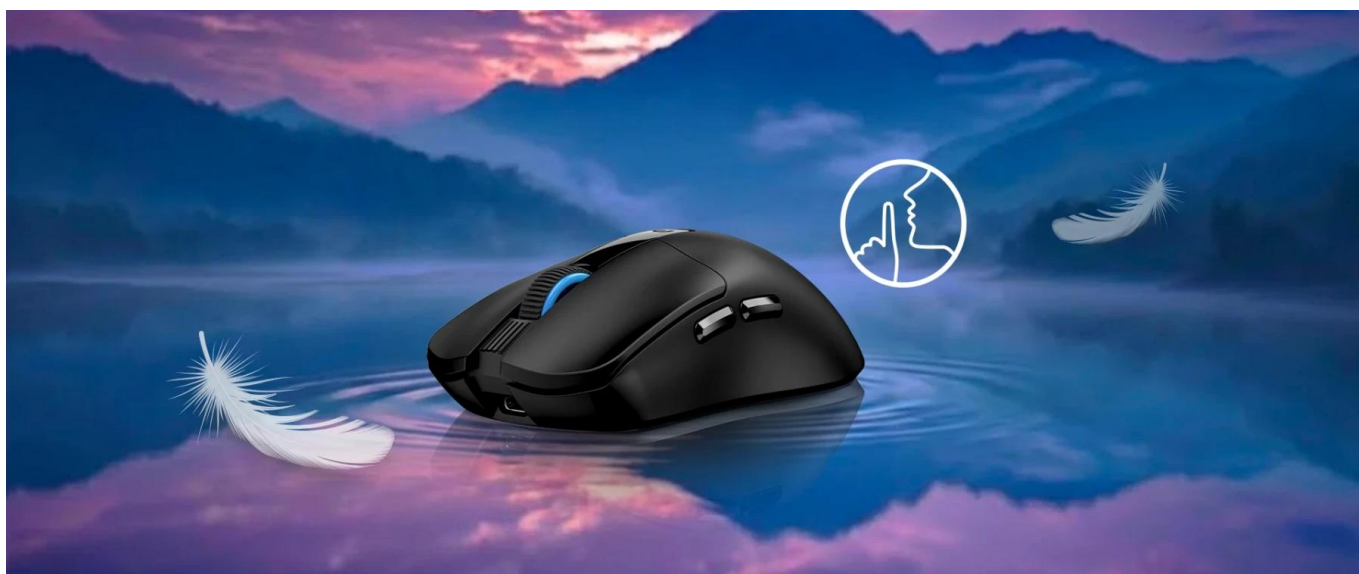

Obsah balení

Bezdrátová myš NX-8280S BT, USB nabíjecí kabel (USB-A na USB-C), rychlý průvodce.

ZÁKLADNÍ SPECIFIKACE

Senzor: optický

Rozlišení (DPI): 400, 1200, 1600 (výchozí), 2400, 3200 DPI

Počet tlačítek: 6 (levé, pravé, prostřední s kolečkem, Zpět, Vpřed, DPI)

Speciální funkce: tichá tlačítka, PTFE kluzné nožičky, úspora energie

Nabíjení: USB-A na USB-C kabel (součástí balení)

Baterie: vestavěná dobíjecí lithiová 500 mA

Hmotnost: myš 65 g, USB přijímač 1,6 g

Rozměry: 117,9 × 61,67 × 38,5 mm

Barva: černá