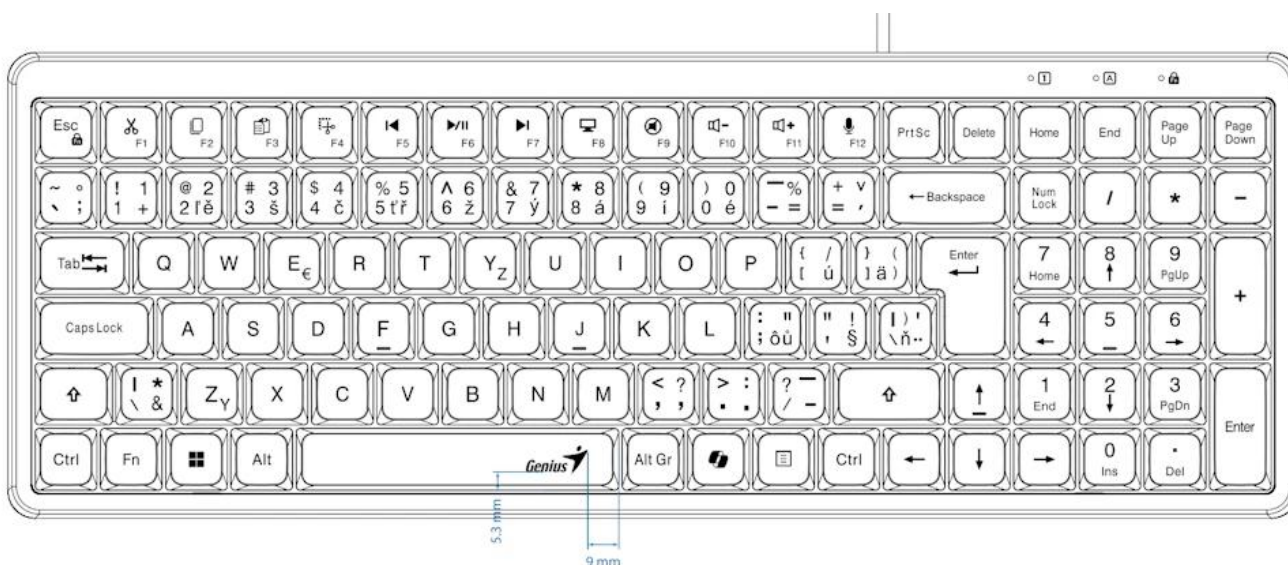

GENIUS LUXEMATE 120

Cena celkem:	259 Kč (bez DPH: 214 Kč)
Běžná cena:	285 Kč
Ušetříte:	26 Kč
Kód zboží:	KEYG16255
Part No.:	31310059403
Záruka:	24 měs.
Stav:	Nové zboží

Popis

Genius LuxeMate 120

Kompaktní kancelářská klávesnice s retro klávesami a dedikovanými tlačítky pro Copilot AI.

Pozor, fotografie klávesnice jsou pouze ilustrativní! Tento model disponuje CZ+SK layoutem, správné rozvržení (s krátkým levým Shiftem) naleznete na tomto obrázku:

Klávesnice **Genius LuxeMate 120** kombinuje stylový design s pohodlnými **retro klávesami ve stylu psacího stroje** a praktickými zkratkovými tlačítky pro moderní produktivitu. Dedikovaná oblast rychlých kláves zahrnuje funkce pro **Copilot AI** (včetně aktivace mikrofonu), editační nástroje jako **Cut, Copy, Paste a SnipPaste** a kompletní ovládání médií.

Kompaktní design s **numerickou částí** šetří místo na pracovním stole, zatímco **USB připojení plug-and-play** zajišťuje okamžitou funkčnost bez nutnosti instalace ovladačů. Funkce **FN Lock** umožňuje přepínání mezi horními klávesami a funkcemi F1-F12.

ZÁKLADNÍ SPECIFIKACE

Typ kláves: retro klávesy ve stylu psacího stroje

Rozhraní: USB

Délka kabelu: 1,5 m

Hmotnost: 587 g

Rozměry: 375,83 × 135,25 × 32 mm

Barva: černá

Kompatibilita: Windows® 10, 11 nebo novější, macOS X 10.8 nebo novější