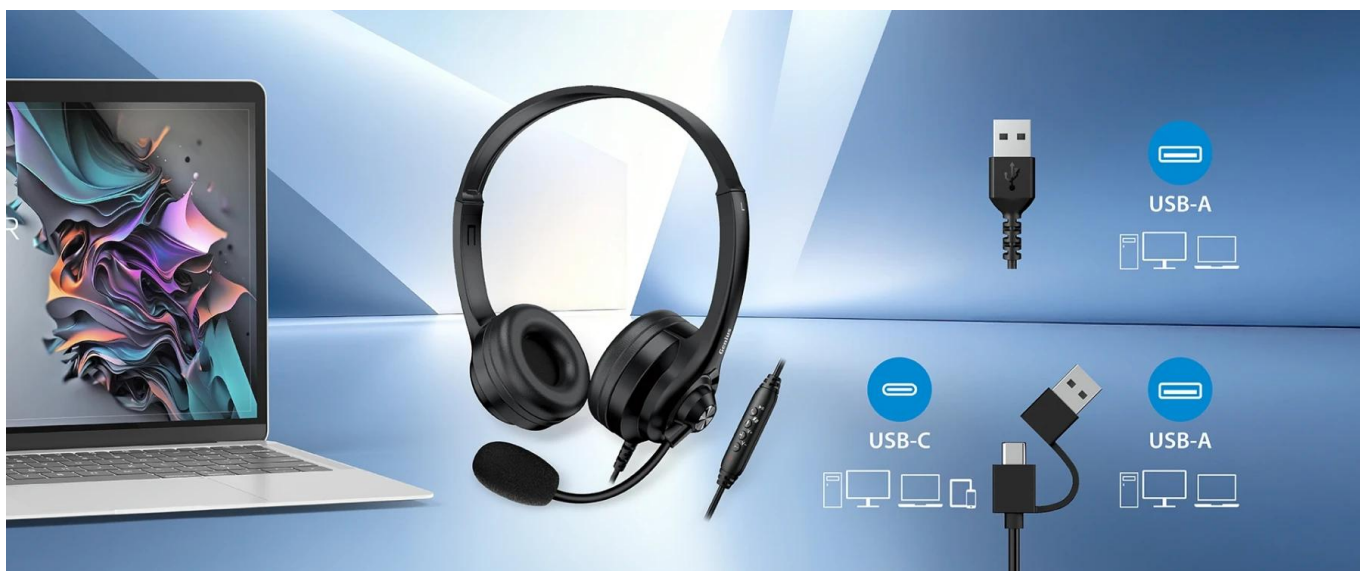

Model **HS-235U AI** nabízí univerzální **USB + USB-C duální konektor** pro snadné připojení k počítačům, notebookům i mobilním zařízením bez nutnosti adaptérů. Sluchátka jsou vybavena kvalitními **40mm měniči** s citlivostí **114 ± 3 dB** a **všesměrovým mikrofonom** s citlivostí **-54 ± 3 dB** pro čistý přenos hlasu při videohovorech a online schůzkách.

- Duální USB-A + USB-C konektor pro univerzální kompatibilitu s různými zařízeními
- 40mm dynamické měniče s impedancí 32 Ω ± 15 % a citlivostí 114 ± 3 dB
- Všesměrový mikrofón s citlivostí -54 ± 3 dB pro čistý přenos hlasu
- Rychlá aktivace Microsoft Copilot dlouhým stiskem tlačítka (2 sekundy)
- Integrované ovládním hlasitosti, přehrávání/pauzy a ztlumení mikrofonu s LED indikací
- Široký frekvenční rozsah 20 Hz - 20 kHz pro kvalitní reprodukci zvuku
- Plug & Play připojení bez nutnosti instalace ovladačů
- Dlouhý 2,4metrový kabel pro pohodlné používání

Ergonomie a konstrukce

Kompaktní design s nízkou hmotností přibližně **90 g** zajišťuje pohodlné nošení i při dlouhodobém používání. Černé provedení ladí s moderními pracovními stanicemi.

ZÁKLADNÍ SPECIFIKACE

**In-line
Control**

**Light
Weight**

**USB-A • USB-A+C
Optional Plug & Play**

**Calls &
Music**