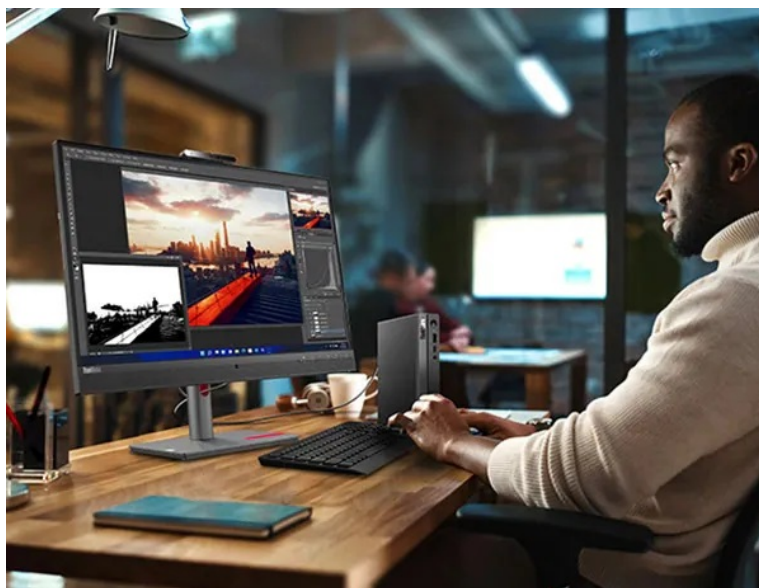

### Lenovo ThinkCentre Neo 50q Gen4 - řiďte všechny pracovní procesy

**Kompaktní počítač Lenovo ThinkCentre Neo 50q Gen4** do podnikové sféry. Vyznačuje se malými rozměry, díky kterým se umístí kamkoli. Je snadno přenosný a ideální jak na kombinovanou práci v kanceláři, tak z domova.