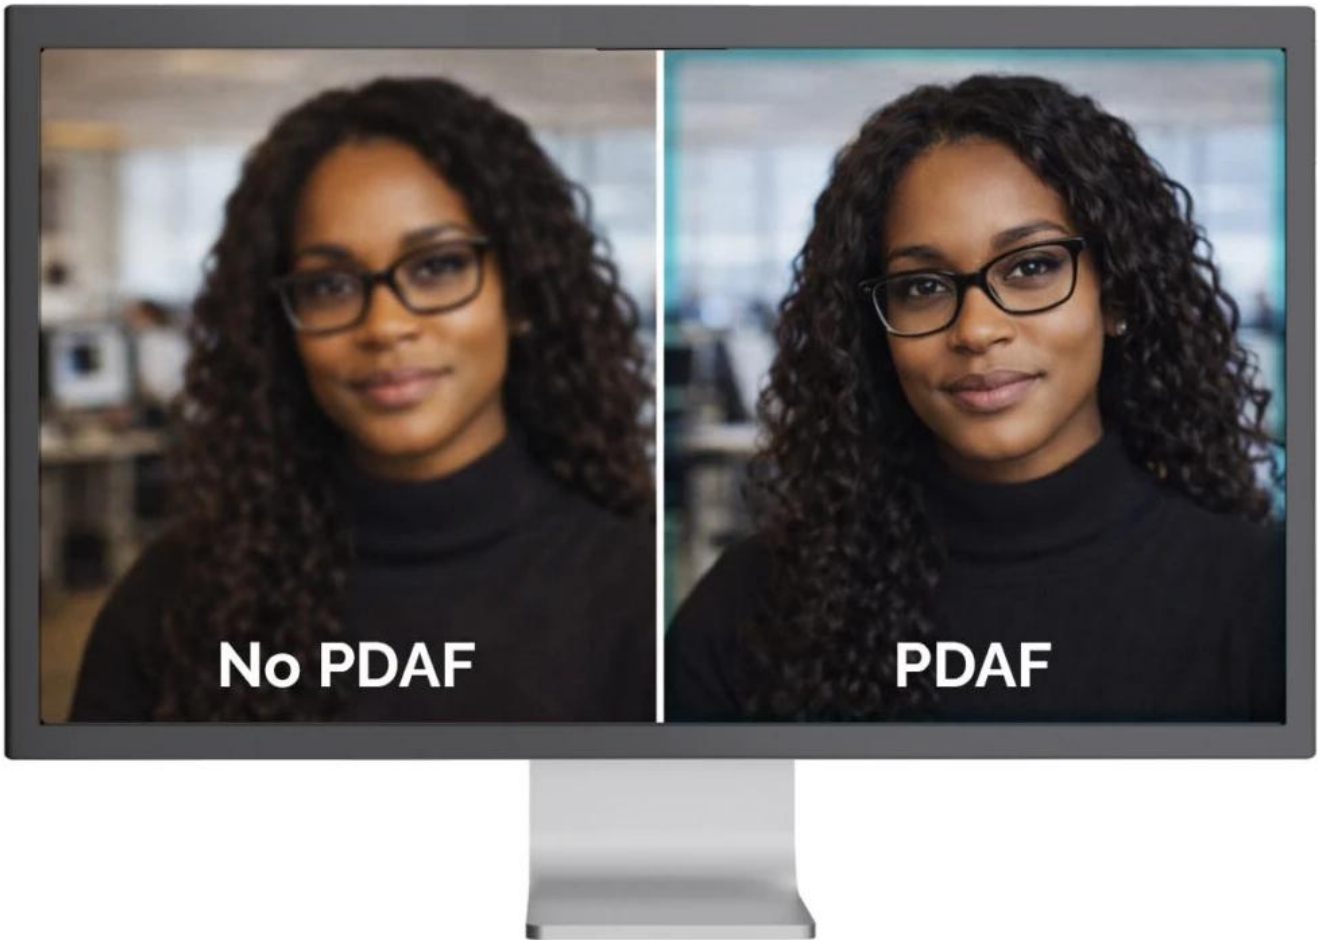

Popis

I-TEC SOLOMON 500

Profesionální webkamera s pokročilou technologií PDAF pro stabilní a ostrý obraz bez viditelného „hledání ostrosti“.

Webkamera **SOLOMON 500** je navržena pro uživatele, kteří požadují více než jen vysoké rozlišení. Kromě **4K kvality obrazu** a vynikajícího podání barev nabízí technologii **PDAF (Phase Detection Auto Focus)** pro rychlé, přesné a stabilní ostření. PDAF zajišťuje ostrý obraz i v případě, že se uživatel pohybuje nebo mění vzdálenost od kamery, čímž eliminuje nepříjemné „hledání ostrosti“ typické pro běžné webkamery.

Phase Detection Autofocus (PDAF)

Automatic Exposure (AE)

Automatic White Balance (AWB)

Ve spojení se **dvěma integrovanými mikrofony** s dosahem snímání až **3 m** poskytuje SOLOMON 500 profesionální audiovizuální zážitek ideální pro prezentace, online školení a vysoce kvalitní videokonference. Kamera automaticky optimalizuje obraz pomocí funkcí **AE (automatická expozice)**, **AWB (automatické vyvážení bílé)** a **ABL (automatická kontrola úrovně černé)**.

- Technologie PDAF (Phase Detection Autofocus) pro rychlé a přesné automatické ostření i při pohybu uživatele.
- 4K rozlišení 3840 × 2160 px při 30 fps, Full HD 1920 × 1080 px při 60 fps a 2K 2560 × 1440 px při 30 fps.
- 1/2,5" CMOS snímač s rozlišením 8,29 Mpx pro vynikající kvalitu obrazu a přesné podání barev.
- Automatická optimalizace obrazu: AE (expozice), AWB (vyvážení bílé) a ABL (kontrola úrovně černé) pro profesionální výsledek za všech světelných podmínek.
- Dva integrované mikrofony s dosahem snímání až 3 m pro kvalitní zvukový záznam bez nutnosti externího mikrofону.
- Univerzální upevňovací klip s gumovými podložkami a 1/4" závitem pro stativ umožňuje flexibilní umístění na monitor nebo stativ.
- Plug & Play připojení přes USB-C na USB kabel (150 cm) s USB/USB-C adaptérem, kompatibilní s Windows, macOS, Android, iPadOS, ChromeOS a Linux.