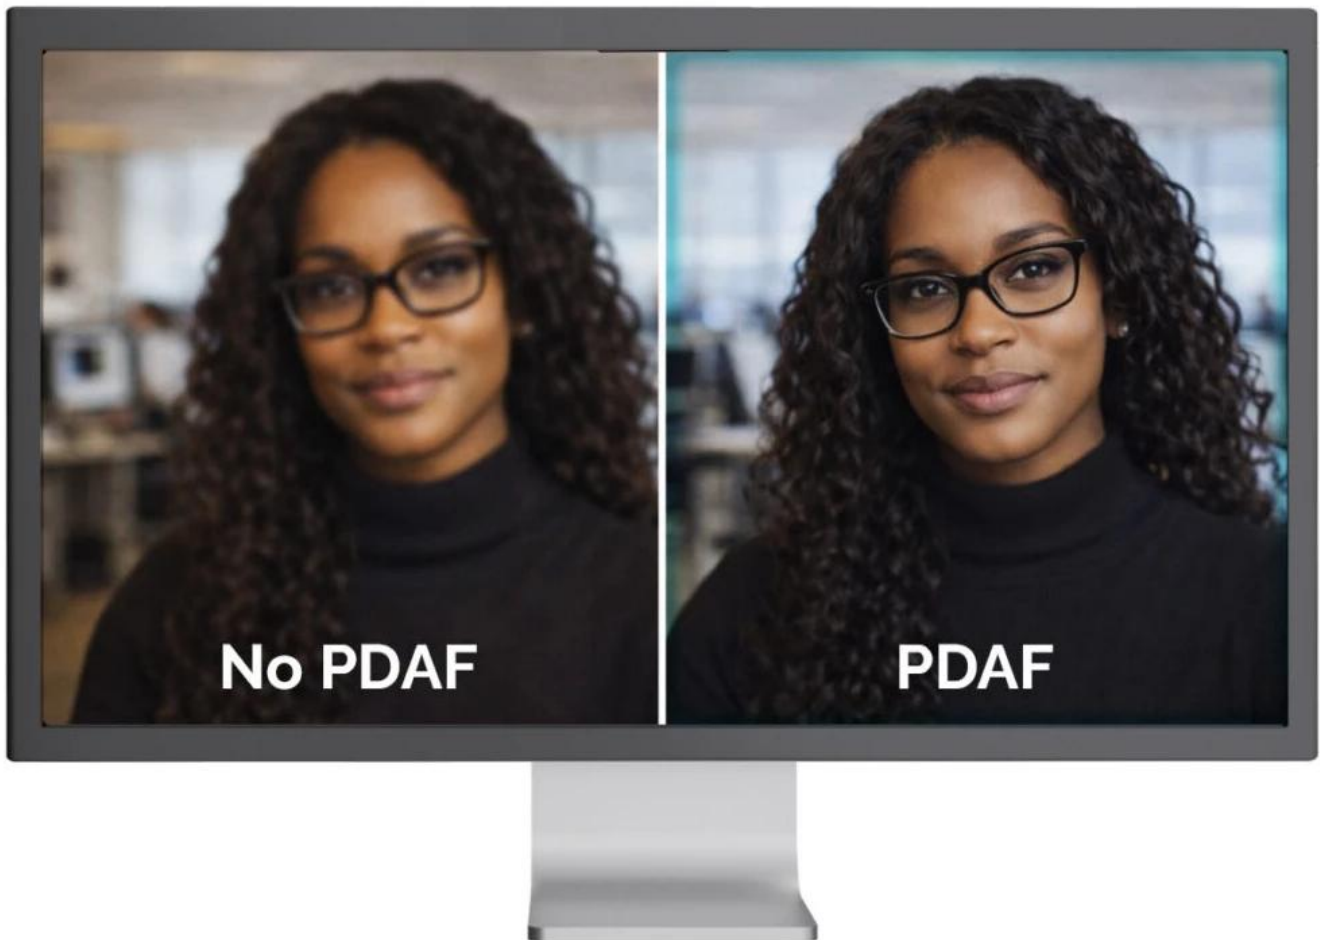

Phase Detection Autofocus (PDAF)