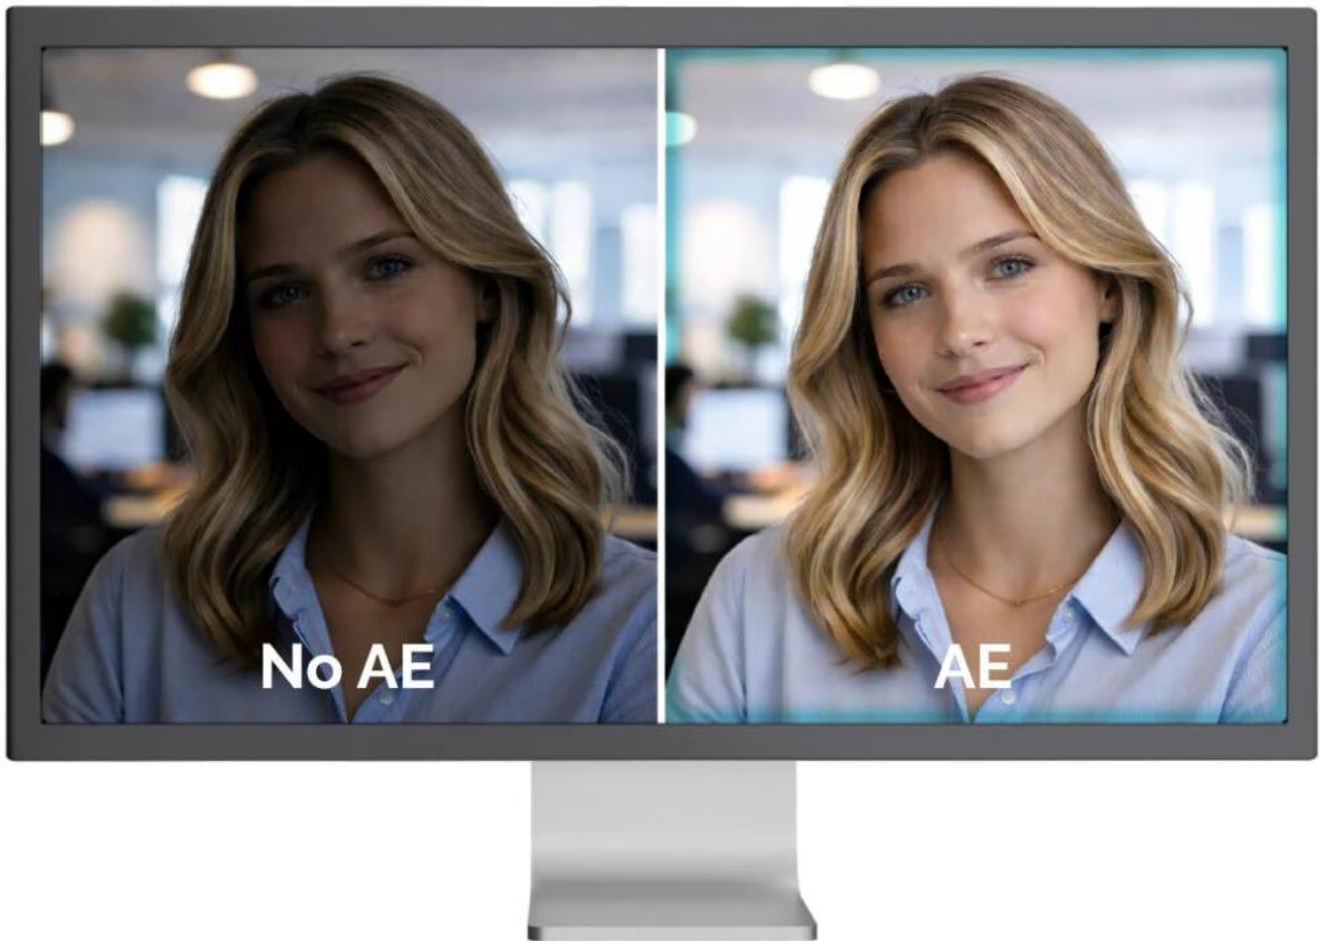

Automatic Exposure (AE)