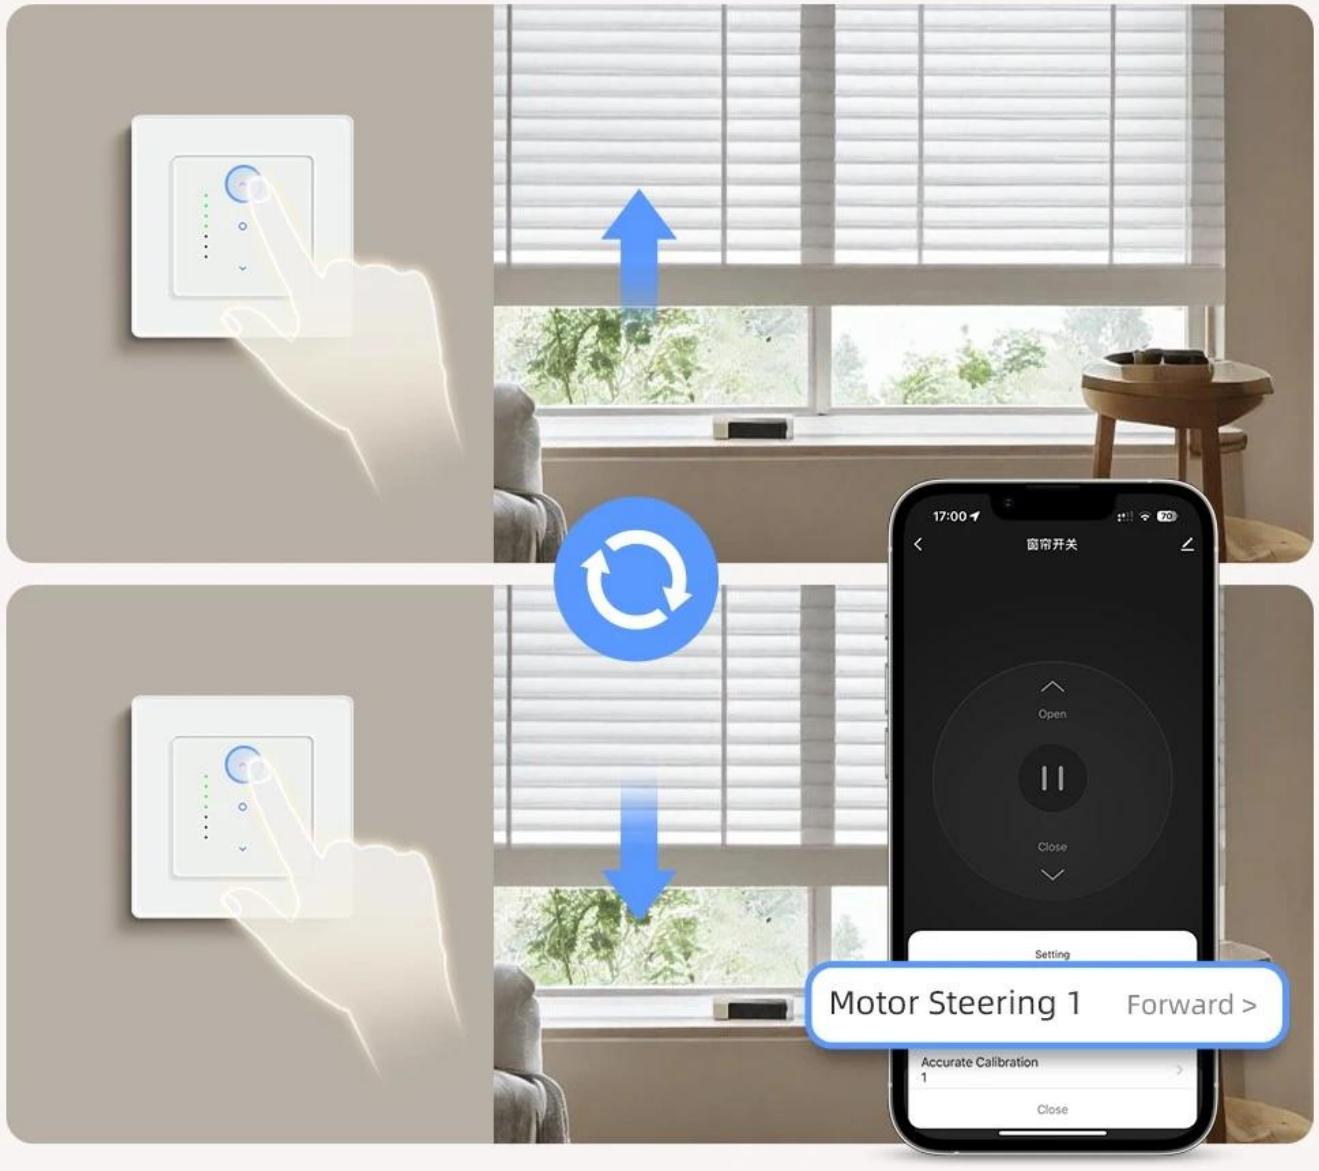

Curtain Motors Direction Adjustment

Reverse motor direction via APP in 3 seconds, no rewiring.