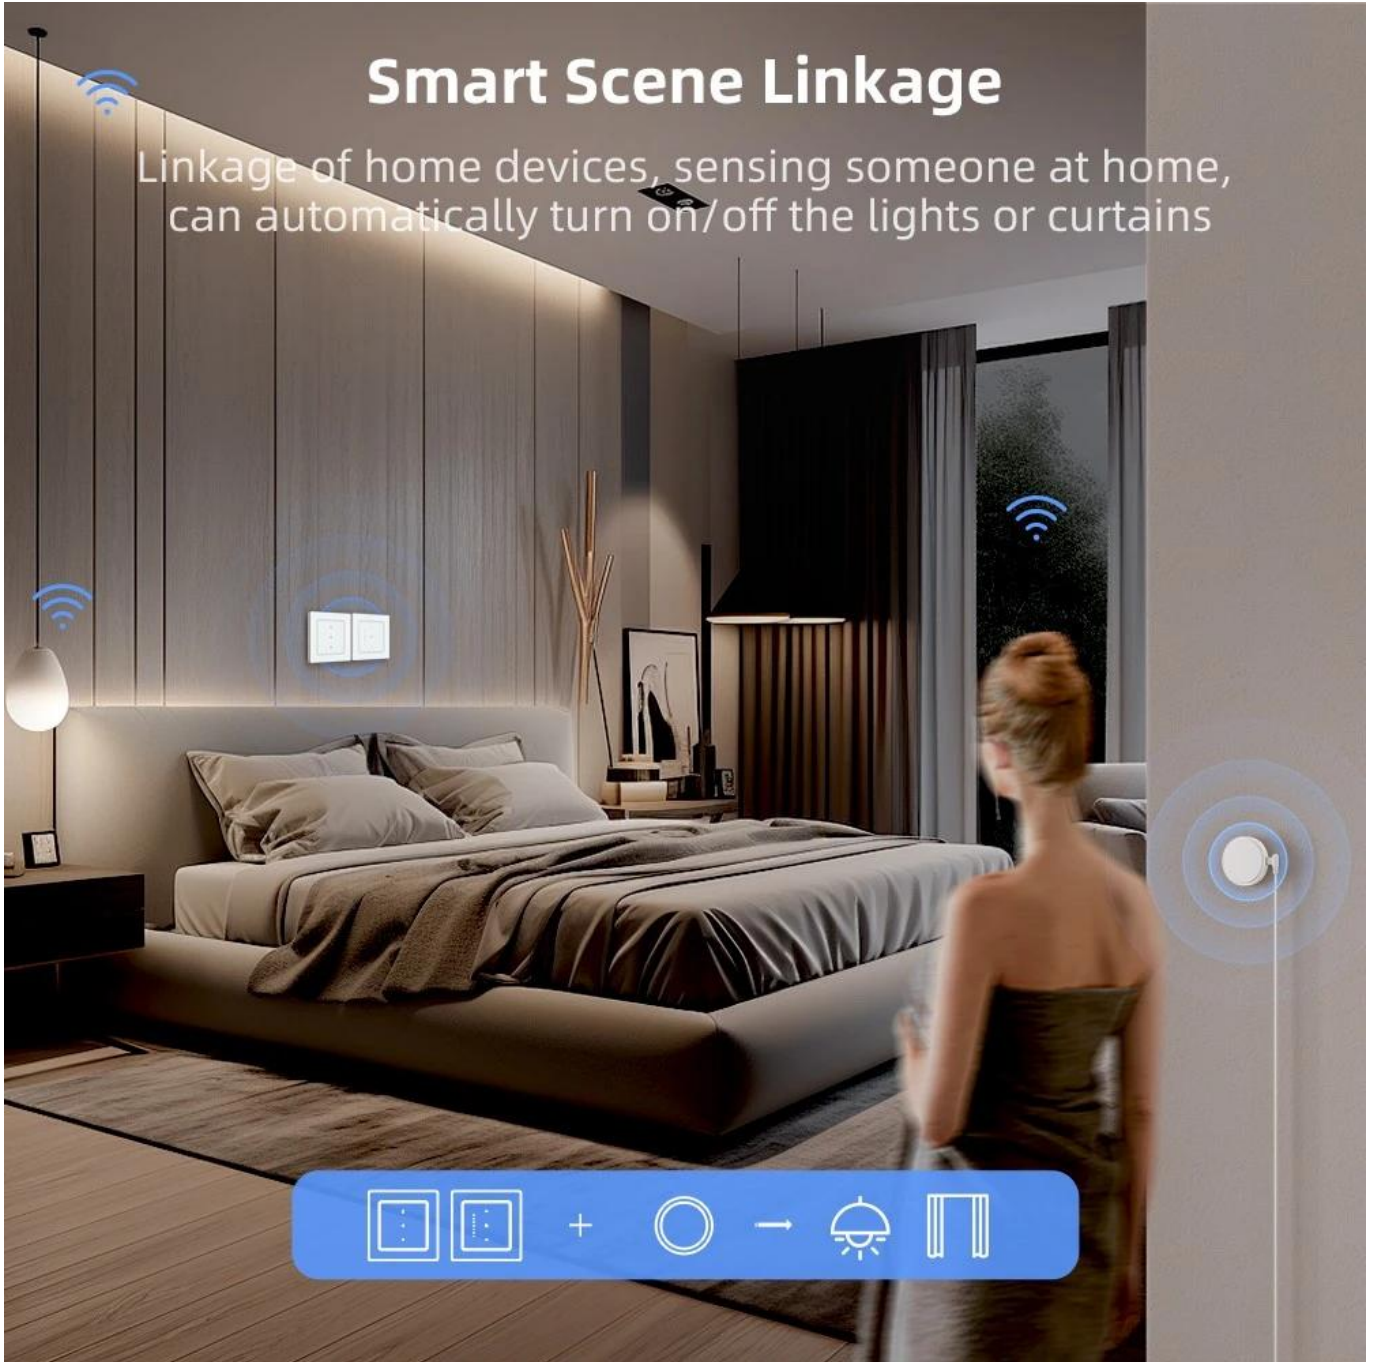

## IMMAX NEO SMART Nexa ovládání žaluzií a rolet (Zigbee 3.0)

### Inteligentní ovládání žaluzií a rolet s protokolem Zigbee 3.0 a univerzálními možnostmi ovládání.

Chytrý vypínač nabízí flexibilní řešení pro **automatizaci žaluzií a rolet** v moderní domácnosti. Díky podpoře protokolu **Zigbee 3.0** a kompatibilitě s platformou **TUYA** umožňuje ovládání prostřednictvím aplikace **IMMAX NEO PRO**, hlasových asistentů nebo klasickým dotykem. Vypínač je ideální pro domácnosti s různými preferencemi – zatímco mladší generace ocení ovládání hlasem či mobilní aplikací, starší členové rodiny mohou používat tradiční dotykové ovládání.

# Smart Scene Linkage

Linkage of home devices, sensing someone at home, can automatically turn on/off the lights or curtains

# APP/Voice Control

Smart life/Tuya app remote control from anywhere,  
anytime Work with Alexa and Google home, Yandex Alice

"Alexa, turn on the bedroom light. "

Zařízení podporuje vytváření **automatických scén a časových plánů**, což umožňuje přizpůsobit chování žaluzií denní rutině. Vestavěná funkce **Zigbee repeateru** rozšiřuje dosah bezdrátové sítě a zlepšuje stabilitu komunikace s dalšími chytrými zařízeními. Instalace je jednoduchá do standardní **EU krabice** a aplikace je dostupná v **češtině a dalších 60 jazycích**.