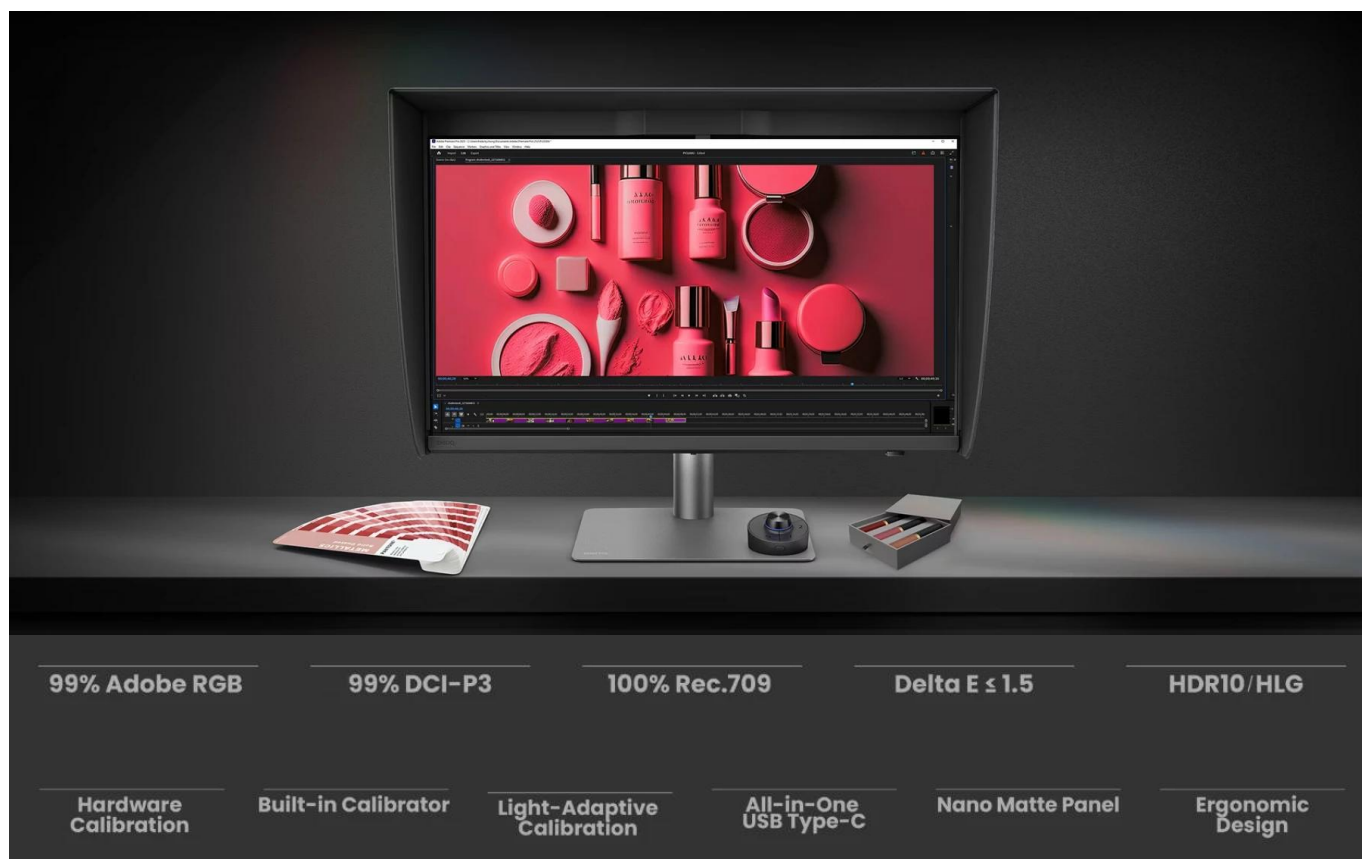

Monitor **BenQ PD2770U** s úhlopříčkou **27"** a rozlišením **3840 × 2160 px (4K)** je určen pro kreativní profesionály a studia, která vyžadují maximální přesnost barev. Technologie **AQCOLOR** zajišťuje pokrytí **99 % Adobe RGB**, **99 % DCI-P3** a **100 % Rec.709** s průměrnou odchylkou barev **Delta E ≤ 1.5**. **IPS panel** s pozorovacím úhlem **178°/178°** a jasem **400 nitů** poskytuje konzistentní zobrazení od rohu k rohu.

Monitor je vybaven **vestavěným kalibrátorem** pro automatickou kalibraci bez externích zařízení a podporuje

hardwarovou kalibraci přímo v 16bitové LUT tabulce. Funkce **Light-Adaptive Calibration** automaticky přizpůsobuje nastavení podle osvětlení v místnosti. Certifikace **Pantone Validated**, **Pantone SkinTone Validated** a **Calman Verified** potvrzují profesionální přesnost monitoru.

INDIVIDUAL
CALIBRATION
REPORT

calman
VERIFIED

- 27" IPS panel s rozlišením 3840 × 2160 px a pokrytím 99 % Adobe RGB, 99 % DCI-P3 a 100 % Rec.709
- Vestavěný kalibrátor s podporou hardwarové kalibrace a automatického plánování pro dlouhodobou konzistenci barev
- Funkce Light-Adaptive Calibration pro automatické přizpůsobení nastavení podle osvětlení prostředí
- USB-C port s Power Delivery 96 W pro napájení notebooku a přenos dat jedním kabelem
- Integrovaný KVM přepínač pro ovládání více počítačů jednou klávesnicí a myší
- Matný panel snižující odlesky a magnetická stínící clona pro práci bez rozptylování
- Ergonomický stojan s výškovým nastavením 115 mm, otočením o 90°, natočením 15°/15° a náklonem -5° až 20°
- Bezdrátový ovladač Hotkey Puck G3 pro rychlé přepínání barevných režimů a nastavení
- Certifikace Pantone Validated, Pantone SkinTone Validated a Calman Verified pro profesionální přesnost