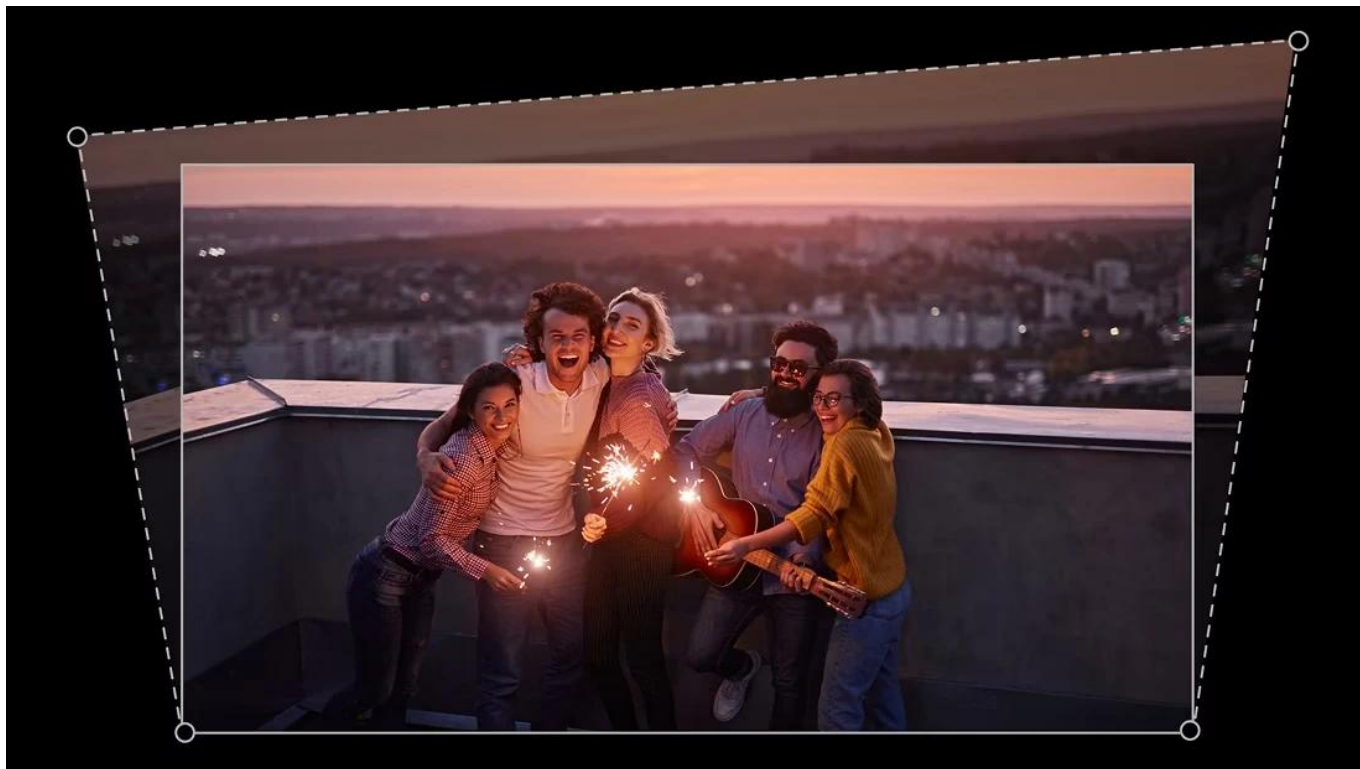

Popis

BenQ GV50P - stropní projektor s Google TV

Mobilní projektor určený pro projekci na strop s flexibilním nastavením úhlů a vestavěnou baterií.

Projektor **BenQ GV50P** nabízí unikátní design s nastavitelnou základnou připomínající trojnožku, která umožňuje **projekci na strop** přímo nad postelí. Díky možnosti **svislého naklonění v rozsahu 135°** a **otočení o 180°** můžete snadno přepínat mezi projekcí na stěnu a strop. Zařízení poskytuje **Full HD rozlišení 1920 x 1080 px** s jasem **500 ANSI lumenů** a **laserovým zdrojem světla** s životností až 30 000 hodin v režimu ECO.

- Flexibilní design základny s možností naklonění a otočení pro projekci na strop i stěnu v libovolném úhlu
- Full HD rozlišení 1920 × 1080 px s jasnem 500 ANSI lumenů a kontrastním poměrem 100 000 : 1
- Laserový zdroj světla s životností 20 000 hodin v normálním režimu a 30 000 hodin v režimu ECO
- Google TV s přístupem ke streamovacím službám a Google Assistantem pro hlasové ovládání
- Automatická 2D korekce lichoběžníkového zkreslení (vertikální $\pm 20^\circ$, horizontální $\pm 30^\circ$, rotace $\pm 30^\circ$)