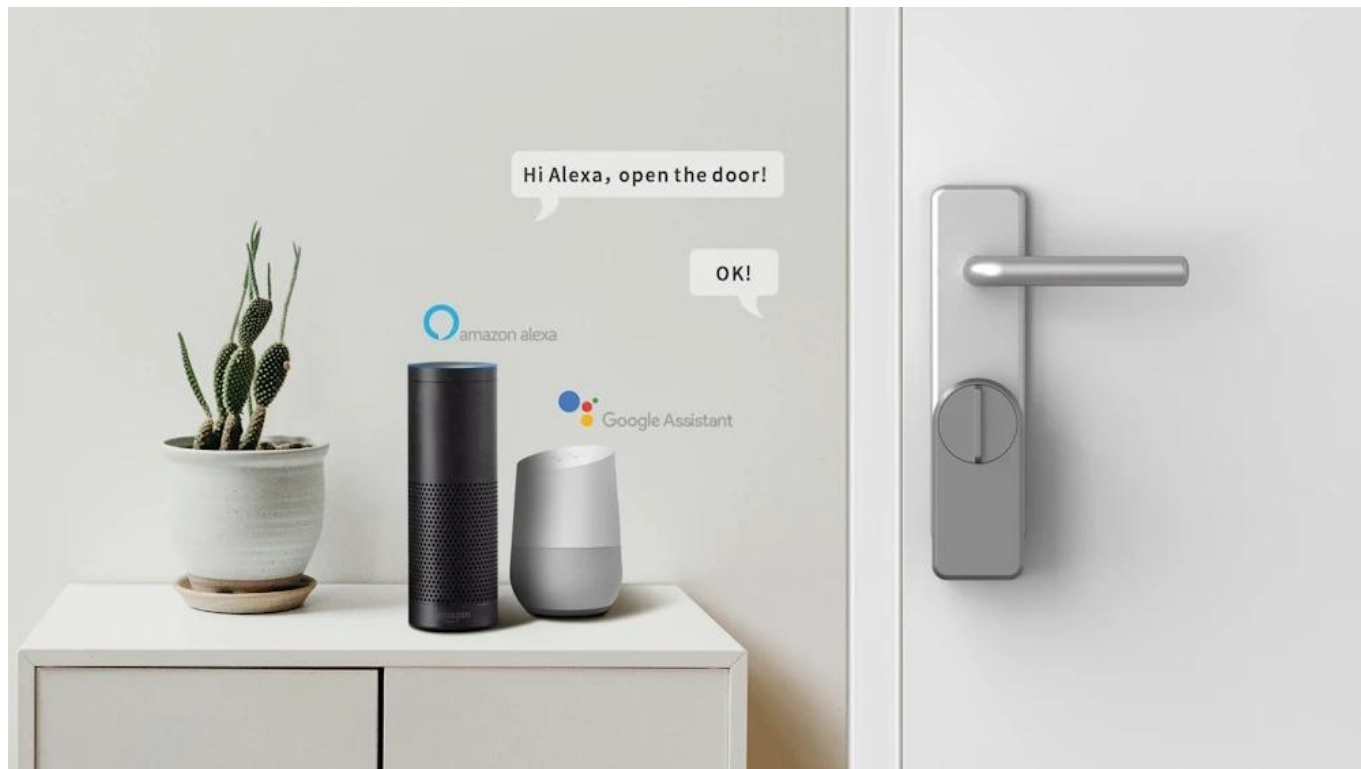

IMMAX NEO PRO SMART DVEŘNÍ ZÁMEK S KLÁVESNICÍ

Cena celkem:	4 205 Kč (bez DPH: 3 475 Kč)
Běžná cena:	4 625 Kč
Ušetříte:	420 Kč
Kód zboží:	ELDIMM1009
Part No.:	07815L
Záruka:	24 měs.
Stav:	Nové zboží

Popis

IMMAX NEO PRO SMART dveřní zámek s klávesnicí

Chytrý dveřní zámek s bezklíčovým vstupem a moderním Bluetooth připojením pro pohodlné ovládání vašich dveří.

Představujeme pokročilý dveřní zámek využívající **technologie TUYA a Bluetooth LE**, který umožňuje ovládat dveře odkudkoliv prostřednictvím mobilní aplikace. Systém nabízí **tři způsoby odemykání** – pomocí **otisku prstu, číselného kódu** na přiložené **klávesnici** nebo prostřednictvím **aplikace IMMAX NEO PRO**. Díky možnosti vytvoření virtuálního klíče můžete snadno poskytnout přístup hostům bez nutnosti fyzických klíčů.

Zámek je kompatibilní s **hlasovými asistenty Amazon Alexa, Apple Siri** (zkratky) a **Google Assistant**, aplikace je k dispozici v **60 jazycích** pro platformy **iOS a Android**. Výdrž na **bateriích 4x AA** dosahuje až **300 dnů**, stejně jako u přiložené klávesnice s bateriemi **2x AA**.