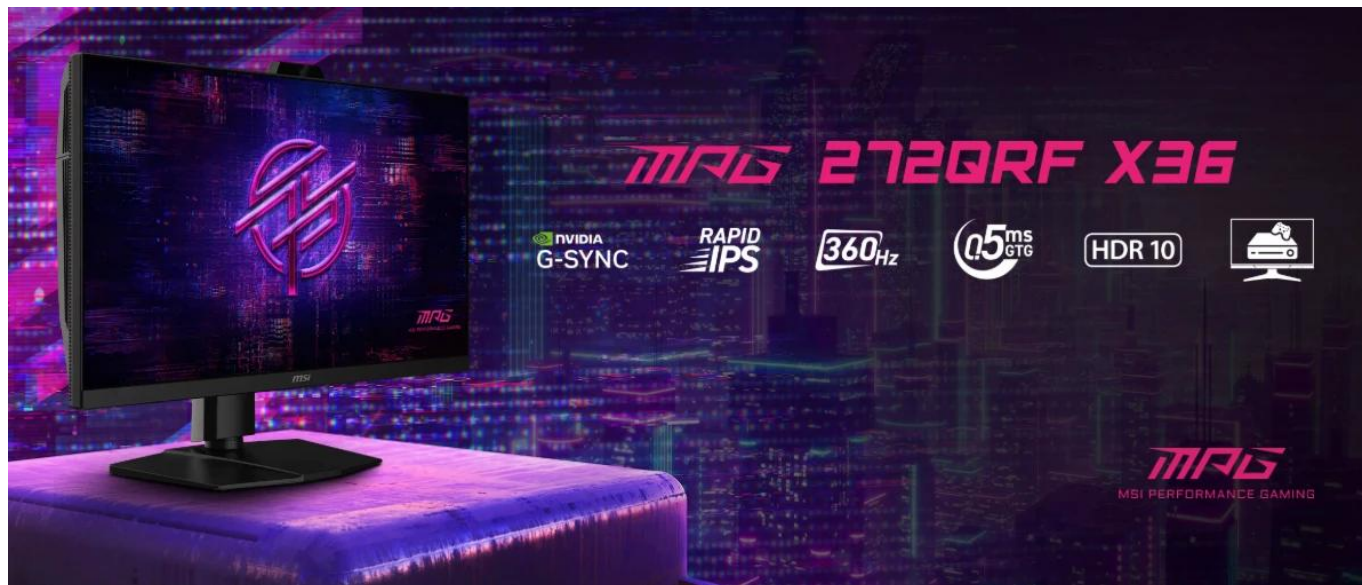

**Popis****MSI MPG 272QRF X36**

**Herní monitor s revoluční NVIDIA G-SYNC Pulsar technologií pro bezkonkurenční plynulost obrazu.**

S **27" Rapid IPS panelem** v rozlišení **WQHD (2560 × 1440 px)** a vysokou obnovovací frekvencí **360 Hz** nabízí monitor ideální kombinaci ostrosti a plynulosti. Minimální odezva **0,5 ms GtG** a podpora **HDR10** s jasem až **500 cd/m<sup>2</sup>** v HDR režimu zajišťují výjimečný herní zážitek s živými barvami pokrývajícími **119 % sRGB** a **90 % DCI-P3** barevného prostoru.

- Technologie NVIDIA G-SYNC Pulsar pro maximální ostrost v pohybu
- 27" Rapid IPS panel s rozlišením 2560 × 1440 px a obnovovací frekvencí 360 Hz
- Extrémně rychlá odezva 0,5ms GtG pro eliminaci rozmazání a ghostingu
- HDR10 podpora s maximálním jasnem 500 cd/m<sup>2</sup> v HDR režimu a kontrastem 1 000 : 1
- Široký barevný gamut pokrývající 119 % sRGB a 90 % DCI-P3 prostoru s 10bitovou hloubkou barev
- Komplexní konektivita s DisplayPort 1.4a (HBR3) pro 360 Hz a 2× HDMI 2.1 pro konzole
- Ergonomický stojan s nastavením výšky až 130 mm, otáčením ±30°, náklonem -5° až +20° a funkcí pivot ±90°
- Integrovaný USB hub s 3× USB 5Gbps porty pro připojení periférií

### Profesionální ergonomie

Plně nastavitelný stojan umožňuje přizpůsobení polohy monitoru podle individuálních preferencí s rozsahem výšky až 130 mm, otáčením o  $\pm 30^\circ$ , náklonem  $-5^\circ$  až  $+20^\circ$  a funkcí pivot pro vertikální orientaci  $\pm 90^\circ$ . VESA uchycení 100 x 100 mm slouží pro instalaci na monitorové rameno.