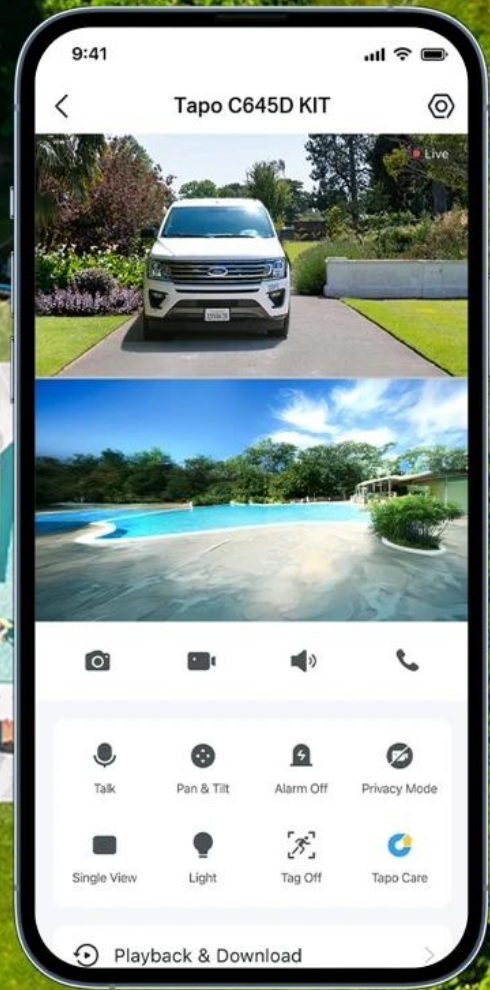

works with  
**Google Home**

works with  
**alexa**

**2K Ultra-Wide View  
+ 2K Pan/Tilt  
Zoom-In Details**

**Solar Powered,  
Maintenance-Free**

**Flexible Wire-Free  
Design**

**Synchronized  
Smart Tracking**

**Monitor Two Areas  
At Once**

**Color Night Vision**

**Free Person/Pet/  
Vehicle Detection**

**Local & Cloud  
Storage**

Díky **solárnímu panelu Tapo A201** s výkonem 2,5 W stačí pouhých **55 minut denního slunečního svitu** pro celodenní provoz. Vestavěná **lithium-iontová baterie** zajišťuje až 4 měsíce provozu bez nabíjení. Kamera nabízí **barevné noční vidění** s 6 vestavěnými reflektory, **AI detekci osob, zvířat a vozidel** s automatickým sledováním a **obousměrnou audio komunikaci** s potlačením šumu.

2K 3MP Dual Lens

Pan/Tilt Lens

Fixed Lens

Get the Full Picture with Dual Optics:  
Two Views, One Screen

tapo

Wide-Angle Lens

Telephoto Lens

\*Image enhanced to amplify feature.

## Versatile Night Vision Modes

tapo

- Duální 2K objektiv (2304 × 1296 px) s širokoúhlým fixním a otočným telefoto objektivem pro simultánní monitoring různých oblastí
- Solární napájení s panelem 2,5 W vyžadující pouze 55 minut denního slunečního svitu pro celodenní provoz
- Pokročilá AI detekce s rozpoznáváním osob, domácích zvířat a vozidel s automatickým sledováním detekovaných objektů
- Barevné noční vidění s 6 vestavěnými reflektory a IR LED s dosahem 10 metrů pro ostré záběry i v noci
- Bezdrátová Wi-Fi konektivita s podporou 2,4 GHz/5 GHz a protokoly WPA3/WPA/WPA2-PSK pro bezpečné připojení
- Lokální úložiště na microSD kartu až 512 GB bez nutnosti předplatného nebo volitelné cloudové úložiště Tapo Care
- Odolná konstrukce IP65 s provozní teplotou -20 až +45 °C pro celoroční venkovní použití
- Obousměrná audio komunikace s vestavěným mikrofonem, reproduktorem a potlačením šumu pro jasnou konverzaci
- Zvukový a světelný alarm pro odstrašení narušitelů