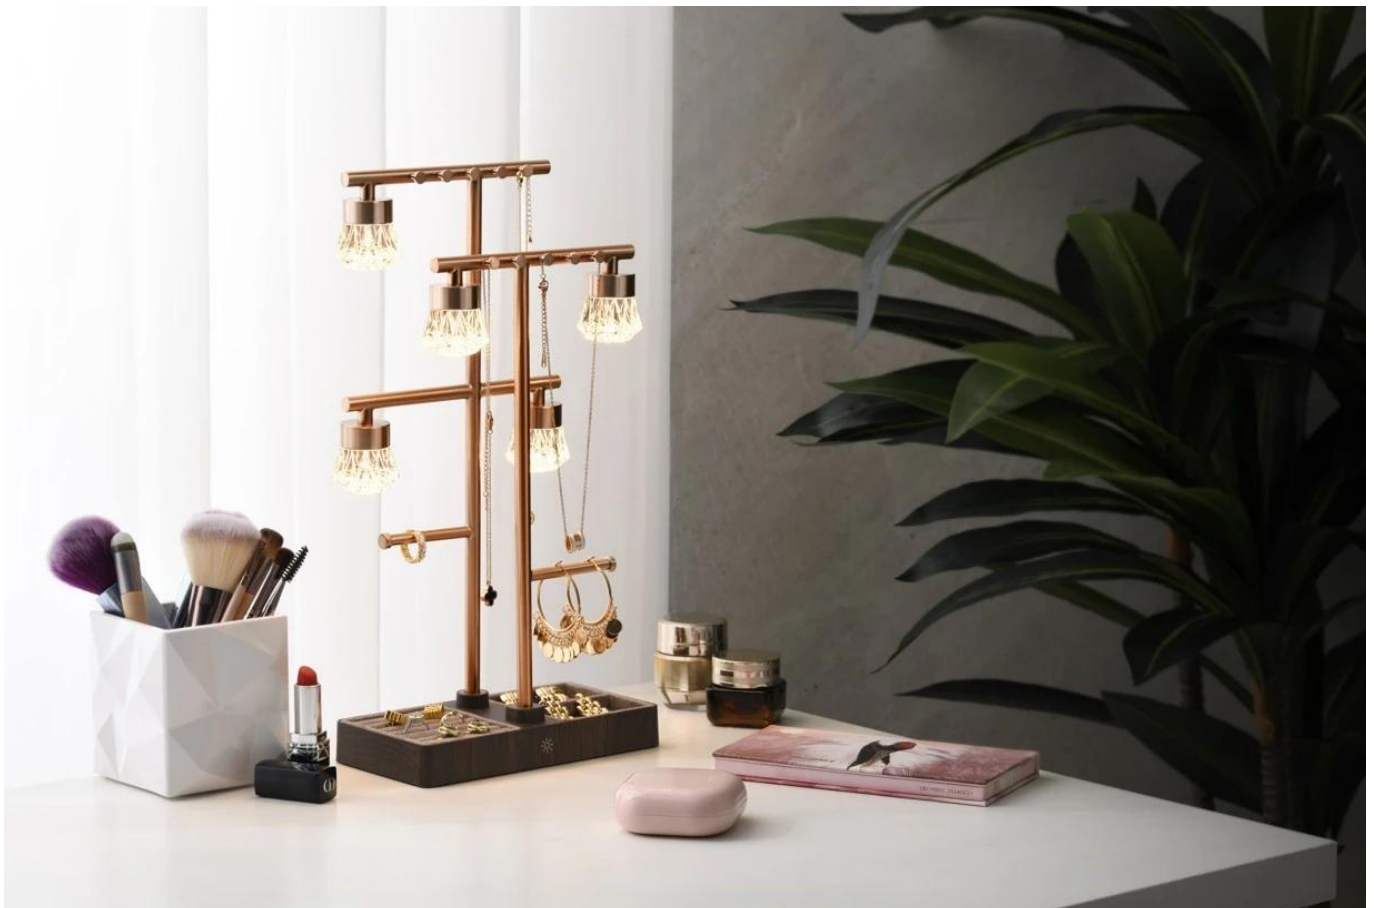

## IMMAX LED 2 v 1 LUMITREE

Designová LED lampička s funkcí organizéru na šperky v elegantním růžovo-zlatém provedení.

Spojení praktického osvětlení a úložného prostoru pro šperky v jednom produktu. Lampička nabízí **teplé LED světlo s teplotou 3000 K a světelným tokem 80 lm**, které příjemně osvětlí toaletní stůl a zvýrazní uložené šperky. Konstrukce z **kovu a ABS plastu** v růžovo-zlatém tónu dodává produktu elegantní a nadčasový vzhled.

Stabilní základna s přihrádkami poskytuje přehledné uložení pro prstýnky, náušnice a další drobnosti. Dva kovové stojany s

háčky slouží k zavěšení řetízků a náhrdelníků, čímž zabraňují jejich zamotání. Ovládání je intuitivní – krátkým stisknutím tlačítka přepínáte mezi **třemi úrovněmi stmívání** a vypnutím.

- Kombinace LED lampičky a organizéru na šperky v jednom produktu
- Teplé LED světlo s teplotou  $3000 \pm 283$  K a světelným tokem 80 lm
- Tři úrovně stmívání pro nastavení intenzity osvětlení
- Kovové tělo v elegantním růžovo-zlatém provedení
- Stabilní základna s přihrádkami pro prstýnky a drobnosti
- Dva kovové stojany s háčky pro zavěšení řetízků a náhrdelníků
- Napájení přes USB-C kabel s příkonem 1,5 W a vstupním napětím 5 V/1 A

### Praktické uspořádání šperků

Základna lampičky obsahuje několik přihrádek různých velikostí pro uložení prstenů, náušnic a dalších drobných šperků. Dva vertikální kovové stojany jsou osazeny háčky, na které můžete zavěsit řetízky a náhrdelníky – šperky zůstanou přehledně uspořádané a nezamotají se.