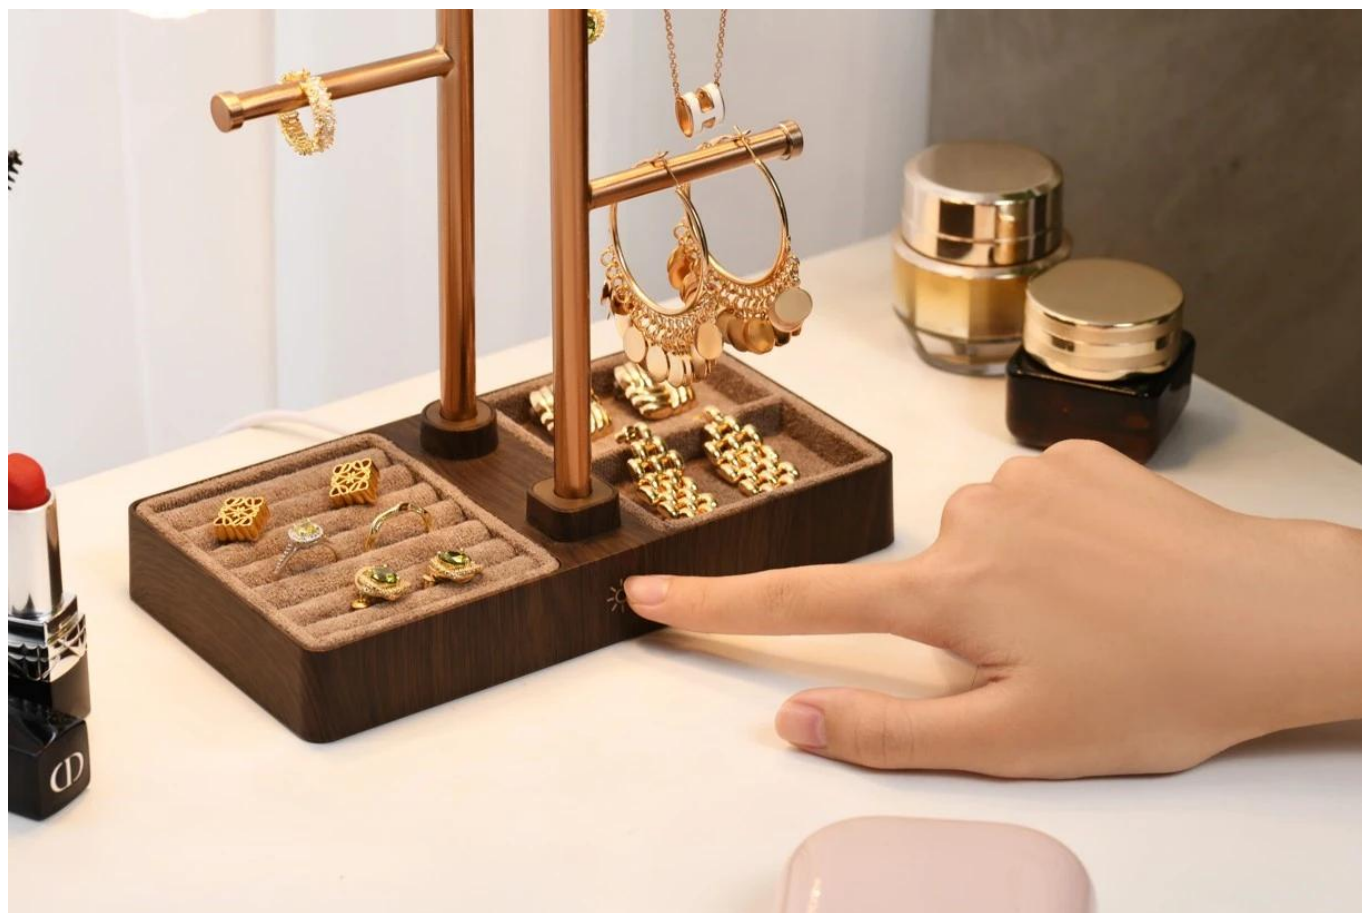

## IMMAX LED 2 v 1 LUMITREE

Designová LED lampička s funkcí organizéru na šperky v elegantním růžovo-zlatém provedení.

Spojení praktického osvětlení a úložného prostoru pro šperky v jednom produktu. Lampička nabízí **teplé LED světlo s teplotou 3000 K a světelným tokem 80 lm**, které příjemně osvětlí toaletní stůl a zvýrazní uložené šperky. Konstrukce z **kovu a ABS plastu** v růžovo-zlatém tónu dodává produktu elegantní a nadčasový vzhled.

Stabilní základna s přihrádkami poskytuje přehledné uložení pro prstýnky, náušnice a další drobnosti. Dva kovové stojany s

háčky slouží k zavěšení řetízků a náhrdelníků, čímž zabraňují jejich zamotání. Ovládání je intuitivní – krátkým stisknutím tlačítka přepínáte mezi **třemi úrovněmi stmívání** a vypnutím.

- Kombinace LED lampičky a organizéru na šperky v jednom produktu
- Teplé LED světlo s teplotou  $3000 \pm 283$  K a světelným tokem 80 lm
- Tři úrovně stmívání pro nastavení intenzity osvětlení
- Kovové tělo v elegantním růžovo-zlatém provedení
- Stabilní základna s přihrádkami pro prstýnky a drobnosti
- Dva kovové stojany s háčky pro zavěšení řetízků a náhrdelníků
- Napájení přes USB-C kabel s příkonem 1,5 W a vstupním napětím 5 V/1 A

### Praktické uspořádání šperků

Základna lampičky obsahuje několik přihrádek různých velikostí pro uložení prstenů, náušnic a dalších drobných šperků. Dva vertikální kovové stojany jsou osazeny háčky, na které můžete zavěsit řetízky a náhrdelníky – šperky zůstanou přehledně uspořádané a nezamotají se.