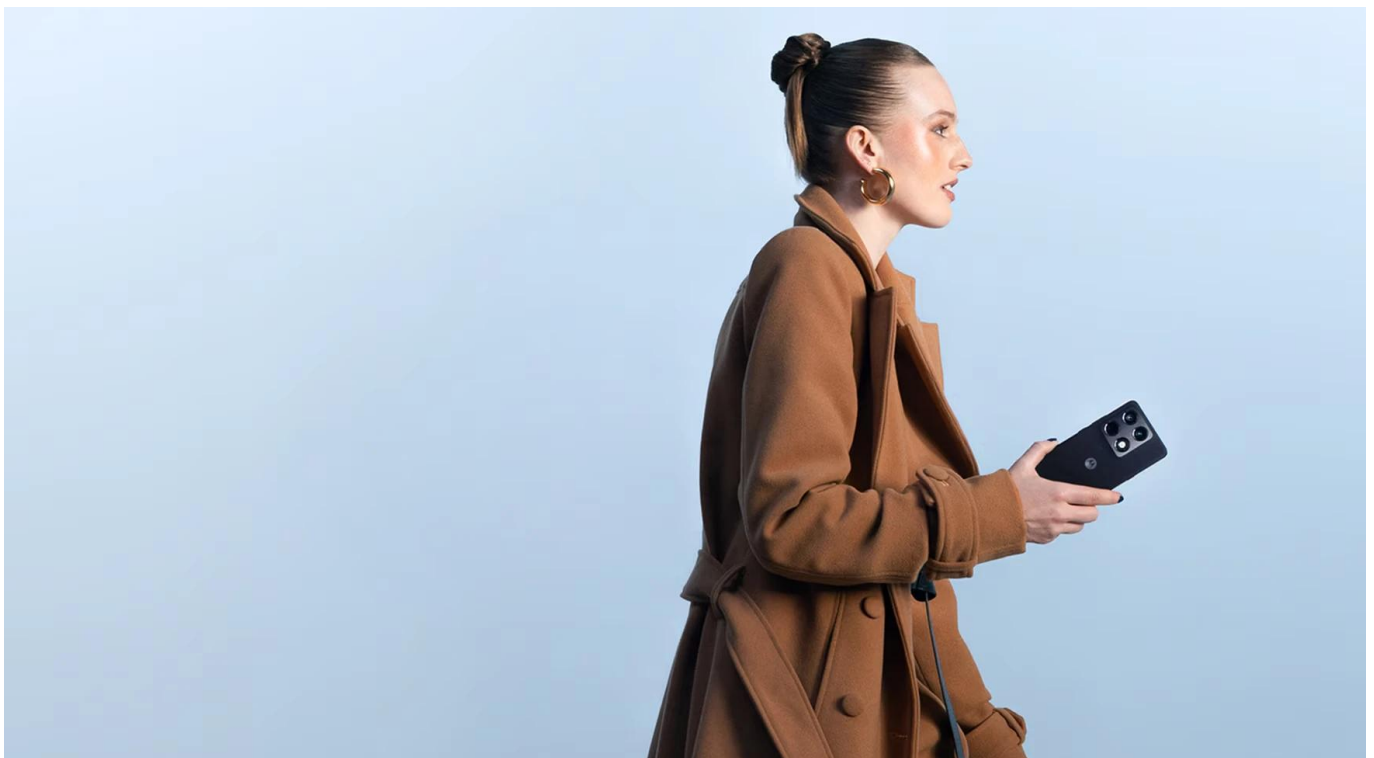

MOTOROLA SIGNATURE ČERNÝ

Cena celkem:	22 692 Kč (bez DPH: 18 754 Kč)
Běžná cena:	24 961 Kč
Ušetříte:	2 269 Kč
Kód zboží:	MOBMOT1195
Part No.:	PBAB0045RO
Záruka:	24 měsíců/6 měs. akku
Stav:	Nové zboží

Popis

Motorola Signature černý

Prémiový smartphone s profesionálním fotoaparátem a špičkovým výkonem pro náročné uživatele.

Motorola Signature představuje technologickou dokonalost s **6,8" Extreme AMOLED displejem** s rozlišením **2780 x 1264 px**, obnovovací frekvencí **165 Hz** a maximálním jasem **6 200 nitů**. Displej je ověřený značkou **Pantone™** pro věrné podání barev a podporuje **Dolby Vision i HDR10+** s pokrytím **100 % barevného prostoru DCI-P3**.

Výkon zajišťuje **3nm procesor Snapdragon® 8 5. generace** s frekvencí až **3,8 GHz**, **16 GB operační paměti LPDDR5X** a **512 GB interního úložiště UFS 4.1**. Pokročilý chladicí systém s kapalným kovem v měděném pletivu a výparníkovou komorou o velikosti **6 002 mm²** udržuje teplotu až o **4,4 °C nižší**. Smartphone běží na systému **Android™ 16**.

- Trojitý profesionální fotoaparát s 50Mpx senzory Sony LYTIA 828, 600 a 500 s optickou stabilizací OIS a 3násobným optickým zoomem