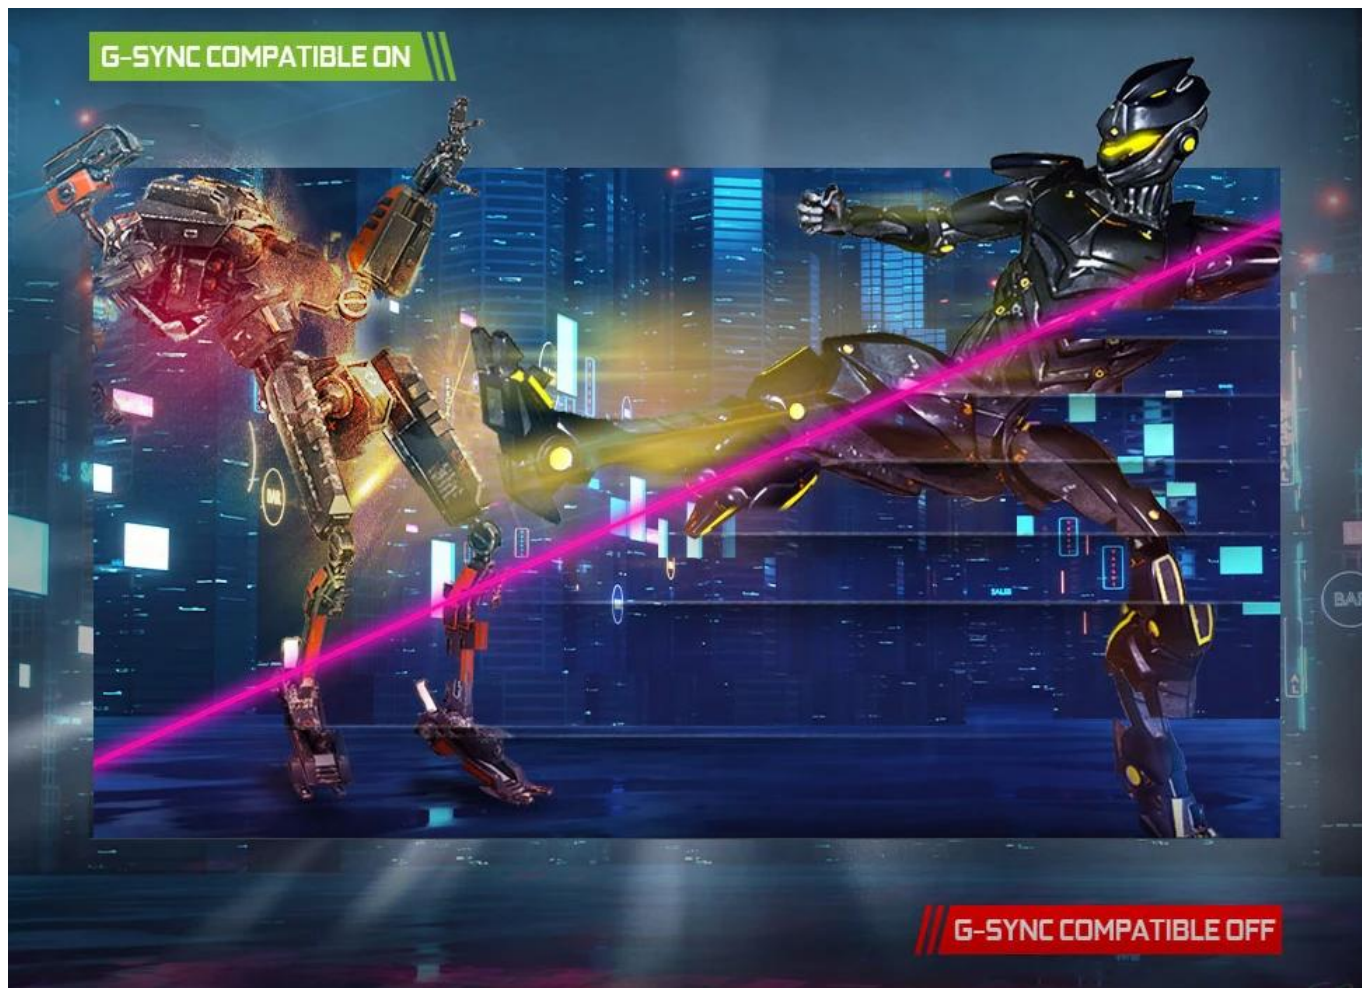

Pokročilé herní technologie

Monitor podporuje **NVIDIA G-SYNC Compatible** technologii, která synchronizuje obnovovací frekvenci monitoru s výstupem grafické karty a eliminuje trhání obrazu (screen tearing) a zadržávání snímků. Aktivní rozsah dynamické obnovovací frekvence je **48 až 180 Hz**. Funkce **Night Vision** automaticky zesvětluje tmavé oblasti, což hráčům umožňuje lépe vidět protivníky ve stínech.

Konektivita a ovládání

Monitor disponuje **dvěma porty HDMI 2.0** a **jedním DisplayPort 1.2a**, přičemž obě rozhraní podporují Full HD rozlišení při maximální obnovovací frekvenci 180 Hz (DisplayPort s overclockingem). K dispozici je také **výstup na sluchátka**. Ovládání OSD menu probíhá pomocí **5směrového joysticku** pro rychlou a intuitivní navigaci.

Ergonomie a konstrukce

Monitor má **bezrámečkový design** s matným antireflexním povrchem a aktivní zobrazovací plochu **597,6 x 336,15 mm**. Stojan umožňuje naklonění o **-5° až +20°**, otáčení a nastavení výšky však není podporováno. Pro alternativní montáž je k dispozici **VESA držák 75 x 75 mm** a **Kensington zámek** pro fyzické zabezpečení.

ZÁKLADNÍ SPECIFIKACE

Úhlopříčka: 27" (69 cm)

Typ panelu: Rapid IPS, plochý

Rozlišení: 1920 x 1080 px (Full HD)

Obnovovací frekvence: 180 Hz

Odezva: 1 ms (GtG)

Jas: 250 nitů

Kontrastní poměr: 1 000 : 1 (statický), 100 000 000 : 1 (dynamický)

Barevný gamut: 94 % Adobe RGB, 98 % DCI-P3, 134 % sRGB

Pozorovací úhly: 178°/178° (H/V)

Video porty: 2x HDMI 2.0, 1x DisplayPort 1.2a

Audio: 1x výstup na sluchátka

VESA: 75 x 75 mm