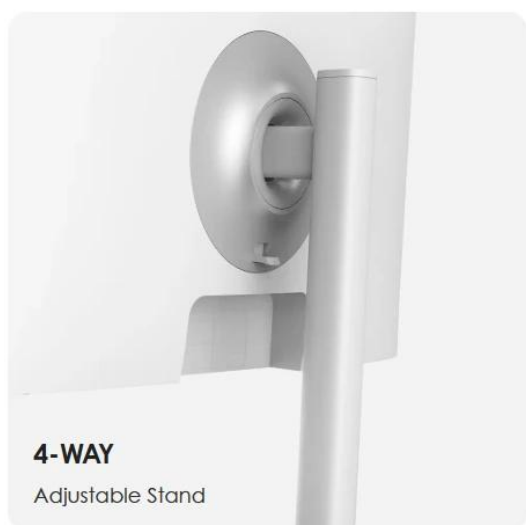

### MSI Modern MD2712PW

Profesionální 27" monitor pro produktivní práci s pokročilými ergonomickými funkcemi a ochranou očí.

Monitor **MSI Modern MD2712PW** s úhlopříčkou **27"** a rozlišením **Full HD 1920 × 1080 px** nabízí kvalitní IPS panel se širokými pozorovacími úhly **178°** v obou směrech. Díky obnovovací frekvenci **100 Hz** a rychlé době odezvy **1 ms MPRT** (4 ms GTG) zajišťuje plynulé zobrazení při práci i zábavě. Antireflexní povrch s jasnou **300 cd/m<sup>2</sup>** minimalizuje odrazy a umožňuje pohodlnou práci i při delším používání.

Ergonomický stojan umožňuje **nastavení výšky 0-110 mm, náklon -5° až +20°, otáčení -30° až +30° a pivot -90° až +90°** pro optimální pracovní pozici. Monitor je vybaven certifikacemi **TÜV Rheinland Low Blue Light** a **Flicker Free** pro ochranu zraku, funkcí **Eye-Q Check** pro kontrolu očí a připomínkami přestávek. Port **USB-C s DisplayPort Alternate Mode** podporuje **15W Power Delivery** pro nabíjení připojených zařízení.

**27 INCH WITH**  
Full HD (1920x1080) Resolution

**3-SIDED FRAMELESS DISPLAY**

**4-WAY**  
Adjustable Stand

**SLEEK & ULTRA-SLIM**

- 27" IPS panel s rozlišením 1920 × 1080 px, obnovovací frekvencí 100 Hz a dobou odezvy 1 ms MPRT
- Plně ergonomický stojan s nastavením výšky (110 mm), náklonu (-5° až +20°), otáčení (-30° až +30°) a pivot (-90° až +90°)
- USB-C s DisplayPort Alternate Mode a 15W Power Delivery pro nabíjení připojených zařízení
- Certifikace TÜV Rheinland Low Blue Light a Flicker Free pro ochranu očí při dlouhodobém používání
- Funkce Eye-Q Check s testy Amsler Grid, Astigmatism a Posture Correction pro kontrolu zraku a držení těla