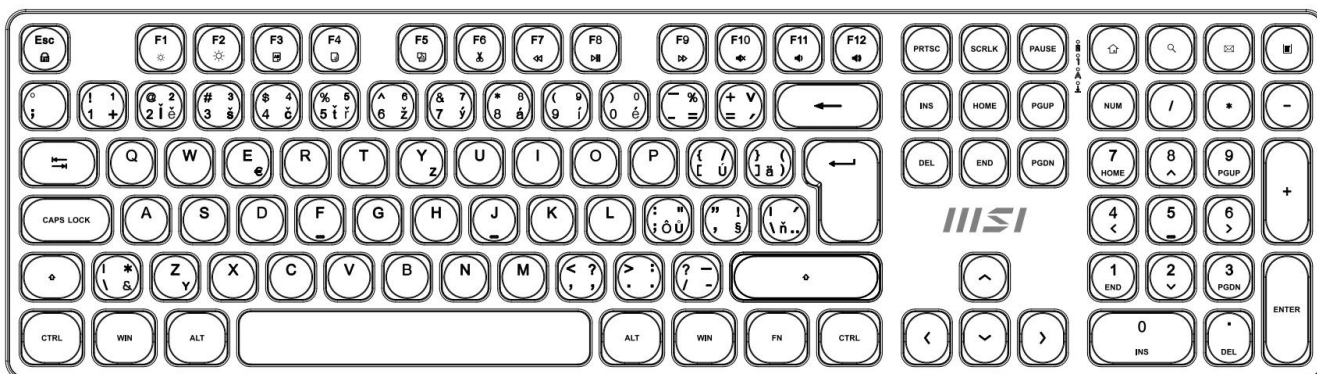

MSI FORGE K210 WIRELESS BÍLÝ

Cena celkem:	954 Kč
	(bez DPH: 788 Kč)
Běžná cena:	1 049 Kč
Ušetříte:	95 Kč
Kód zboží:	KEYMSI1035
Part No.:	S11-43CS308-Y92
Záruka:	24 měs.
Stav:	Nové zboží

Popis

MSI FORGE K210 Wireless bílý

Pozor, foto produktu je ilustrativní. Klávesnice disponuje **CZ/SK layoutem**, správné rozložení kláves:

**Elegantní bezdrátový set klávesnice a myši navržený pro maximální produktivitu a pohodlí při práci**

Sada **MSI FORGE K210 Wireless Combo** představuje kompletní řešení pro kancelářskou práci s důrazem na spolehlivost a pohodlí. Klávesnice využívá **nůžkové (scissor) spínače**, které jsou známé svým tichým, nízkým a stabilním úhodem – ideální pro rychlé psaní bez zbytečného hluku. Díky **2,4GHz bezdrátovému připojení** s dosahem až 10 metrů získáte svobodu pohybu a pracovní prostor bez zbytečných kabelů.

- Bezdrátové připojení 2,4GHz s jedním USB donglem pro obě zařízení a dosahem až 10 metrů
- Nůžkové spínače klávesnice pro tichý a plynulý úhoz s vysokou stabilitou
- Numerická klávesnice pro efektivní práci s čísly a tabulkami
- Optická myš s přepínatelným rozlišením 1000 / 1200 / 1600 DPI pro přesné sledování
- Funkční klávesy pro rychlé ovládání médií a přístup k widgetům
- Nastavitelné úhly klávesnice pomocí nožiček pro ergonomické psaní