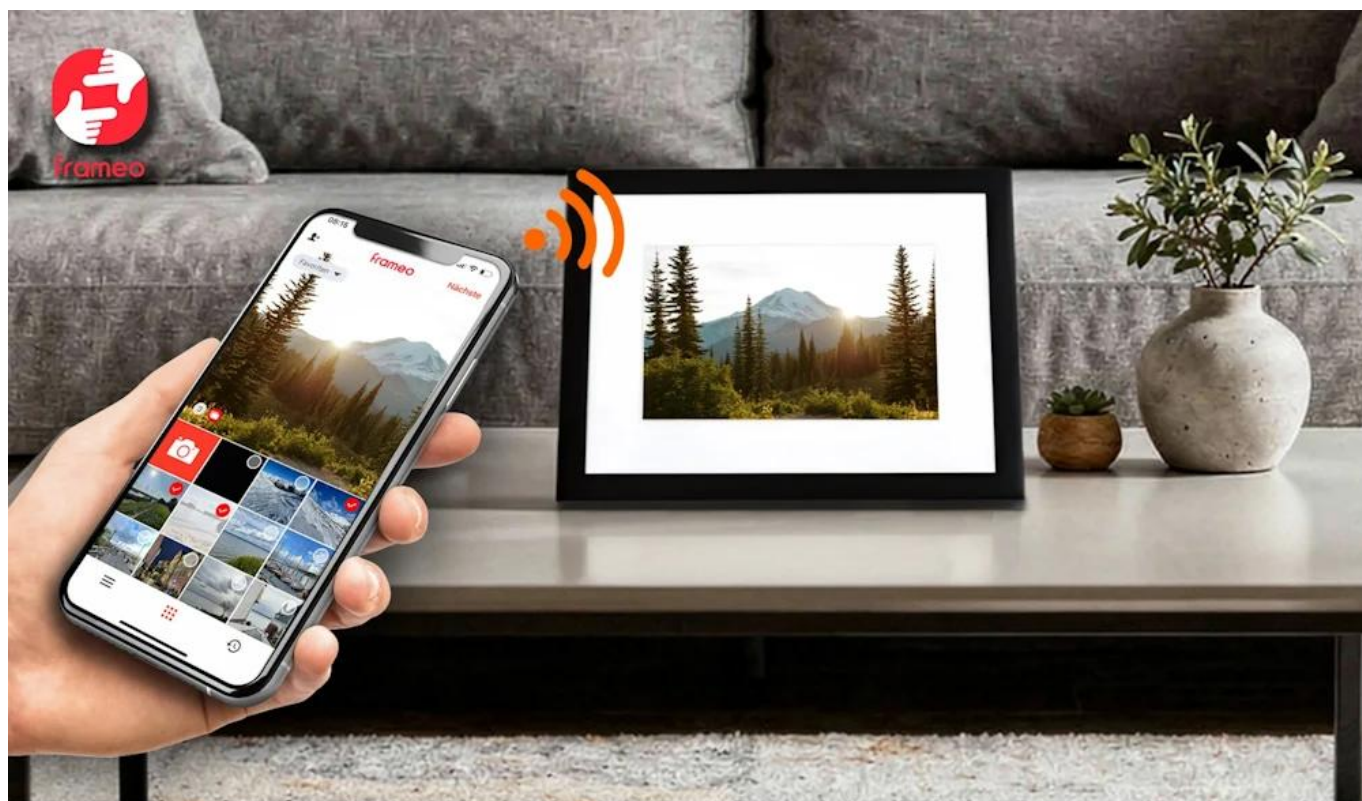

#### Rollei digitální fotorámeček s Wi-Fi - pro sdílení vzpomínek

- **Flexibilní přenos** - z aplikace Frameo, paměťové karty, USB paměti nebo počítače
- **Velká paměť** - 32 GB interní paměti pro tisíce fotografií a videí
- **Vysoce kvalitní displej** - úhlopříčka 10,1 palce, panel IPS a dotyková obrazovka
- **Mnoho funkcí** - popisky, grafické rámečky, čas, počasí a režim spánku
- **Flexibilní umístění** - stojící nebo zavěšené v horizontálním nebo vertikálním formátu

V dnešní digitální době pořizujeme stovky fotografií a videí z dovolených, výletů nebo běžného života na našich smartphonech, tabletech a dalších zařízeních. Ty nejkrásnější a nejvzpomínkovější záběry chceme rádi vystavit ve svém domově a sdílet je s rodinou a přáteli. Chytré, jednoduché a inovativní řešení vám nabízí digitální fotorámeček Smart Frame

#### **Flexibilní přenos: Z aplikace Frameo, paměťové karty, USB úložiště nebo počítače**

Smart Frame WiFi 110 nabízí bezkonkurenční flexibilitu při přenosu vašich snímků. Nejchytřejším řešením je odesílání fotografií a videí o délce až 15 sekund přes bezplatnou aplikaci Frameo pro váš smartphone nebo tablet. Bez zdlouhavé registrace nebo přihlašování můžete rovnou začít a jednoduše vybrat všechny požadované snímky na vašem smartphonu či tabletu, určit jeden nebo více Smart Frame jako příjemce a snímky odeslat přes Wi-Fi do rámečku nebo rámečků – zcela bez ohledu na to, kde se právě nacházíte. Můžete tak například na dovolené posílat své fotografie přímo do rámečků vaší rodiny a sdílet tak své oblíbené okamžiky s vašimi blízkými. Alternativně máte také možnost přenášet fotografie a videa z microSD paměťové karty, z USB úložiště nebo dokonce přímo z počítače přes příložený USB-C kabel do rámečku, exportovat je z rámečku, nebo vytvořit zálohu celého rámečku.