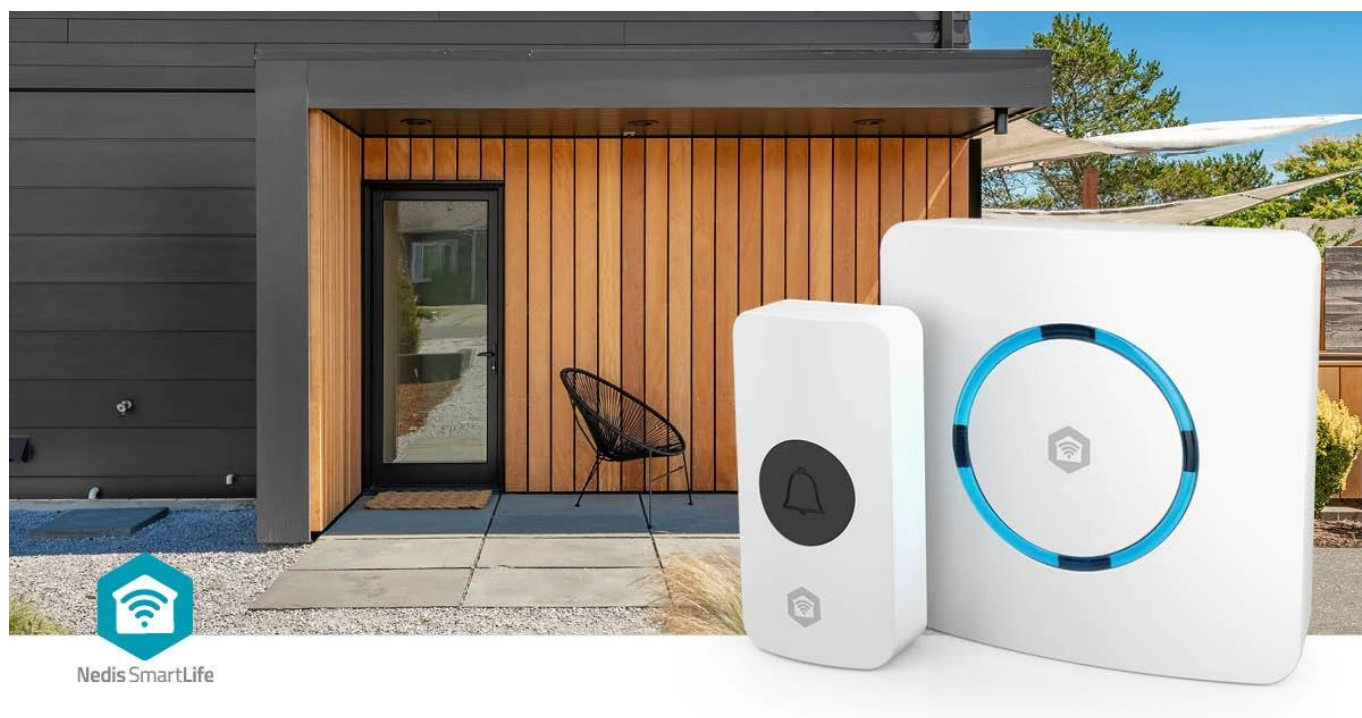

NEDIS WIFIDB11CWT

Cena celkem:	781 Kč (bez DPH: 645 Kč)
Běžná cena:	859 Kč
Ušetříte:	78 Kč
Kód zboží:	ELINED1040
Part No.:	WIFIDB11CWT
Záruka:	24 měs.
Stav:	Nové zboží

Popis**Nedis WIFIDB11CWT - SmartLife chytrý zvonek s Wi-Fi**

Chytrý bezdrátový zvonek s integrovanou sirénou a Wi-Fi připojením pro okamžité notifikace na váš telefon.

Kombinace klasického bezdrátového zvonku s možnostmi chytré domácnosti. Zařízení se připojuje přímo k **Wi-Fi síti** bez nutnosti dodatečného hubu a komunikuje s bezdrátovým tlačítkem na frekvenci **433 MHz** s dosahem až **100 m**. Po stisknutí tlačítka obdržíte nejen zvukový signál, ale také **notifikaci** prostřednictvím aplikace **Nedis SmartLife** na váš telefon, ať už jste kdekoliv.

Zvonek nabízí **60 různých melodií** s nastavitelnou hlasitostí až **88 dB** a lze jej využít i jako **chytrou sirénu** pro zabezpečovací systém. Díky integraci s ekosystémem Nedis SmartLife můžete zvonek propojit s dalšími zařízeními - například nastavit blikání chytré žárovky při zazvonění nebo spustit sirénu při detekci pohybu z kamery či senzoru. Napájení ze sítě **100-240 V AC** zajišťuje nepřetržitý provoz bez nutnosti výměny baterií.

Snadná instalace a flexibilní umístění

Bezdrátové tlačítko lze umístit kamkoliv kolem vchodu bez nutnosti kabeláže. Baterie CR2032 vydrží při běžném používání (3 zazvonění denně) až 2 roky. Chytrá siréna se jednoduše zapojí do jakékoliv zásuvky a během chvíle se připojí k Wi-Fi síti pomocí aplikace.