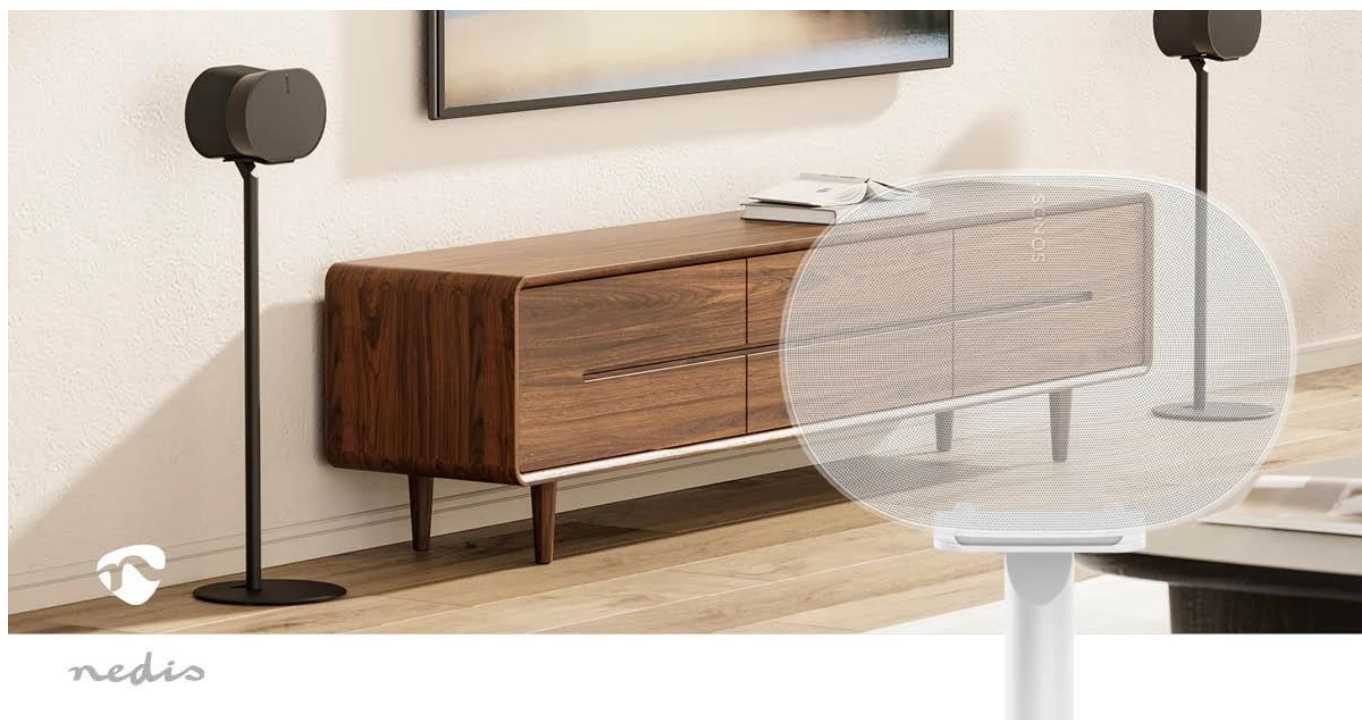

NEDIS SPMT5950WT

Cena celkem:	886 Kč (bez DPH: 733 Kč)
Běžná cena:	975 Kč
Ušetříte:	89 Kč
Kód zboží:	PERNED1148
Part No.:	SPMT5950WT
Záruka:	24 měs.
Stav:	Nové zboží

Popis

Nedis SPMT5950WT

Podlahový stojan navržený exkluzivně pro reproduktor Sonos® Era 300.

Prémiový stojan pro reproduktor **Sonos® Era 300** kombinuje elegantní design s praktickou funkcí. Díky **pevné výšce 715 mm** zajišťuje optimální umístění reproduktoru pro dokonalý zvukový zážitek z jakéhokoliv místa v místnosti. Stojan je vyroben z kombinace **ABS plastu a kovu**, což garantuje stabilitu a dlouhou životnost.

- Exkluzivní kompatibilita s reproduktorem Sonos® Era 300 pro dokonalé sladění
- Pevná výška 715 mm zajišťuje optimální poslech ze všech pozic v místnosti
- Robustní konstrukce z ABS plastu a kovu s nosností až 5 kg

- Integrovaný systém vedení kabelů ve sloupku pro úhledné skrytí vodičů
- Bezpečné upevňovací držáky pro stabilní uchycení reproduktoru
- Elegantní bílé provedení doplňující design Era 300

Stabilita a bezpečnost