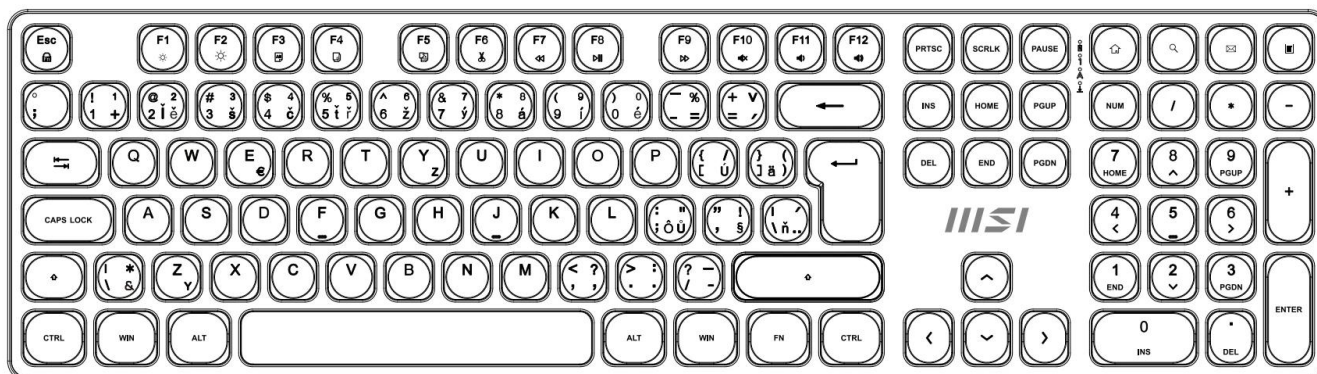

MSI FORGE K210 WIRELESS ČERNÝ

Cena celkem:	954 Kč
	(bez DPH: 788 Kč)
Běžná cena:	1 049 Kč
Ušetříte:	95 Kč
Kód zboží:	KEYMSI1036
Part No.:	S11-43CS208-Y92
Záruka:	24 měs.
Stav:	Nové zboží

Popis

MSI FORGE K210 Wireless černý

Pozor, foto produktu je ilustrativní. Klávesnice disponuje **CZ/SK layoutem**, správné rozložení kláves:

**Elegantní bezdrátový set klávesnice a myši navržený pro maximální produktivitu a pohodlí při práci**

Sada **MSI FORGE K210 Wireless Combo** představuje kompletní řešení pro kancelářskou práci s důrazem na spolehlivost a pohodlí. Klávesnice využívá **nůžkové (scissor) spínače**, které jsou známé svým tichým, nízkým a stabilním úhodem – ideální pro rychlé psaní bez zbytečného hluku. Díky **2,4GHz bezdrátovému připojení** s dosahem až 10 metrů získáte svobodu pohybu a pracovní prostor bez zbytečných kabelů.

- Bezdrátové připojení 2,4GHz s jedním USB donglem pro obě zařízení a dosahem až 10 metrů
- Nůžkové spínače klávesnice pro tichý a plynulý úhoz s vysokou stabilitou
- Numerická klávesnice pro efektivní práci s čísly a tabulkami
- Optická myš s přepínatelným rozlišením 1000 / 1200 / 1600 DPI pro přesné sledování
- Funkční klávesy pro rychlé ovládání médií a přístup k widgetům
- Nastavitelné úhly klávesnice pomocí nožiček pro ergonomické psaní