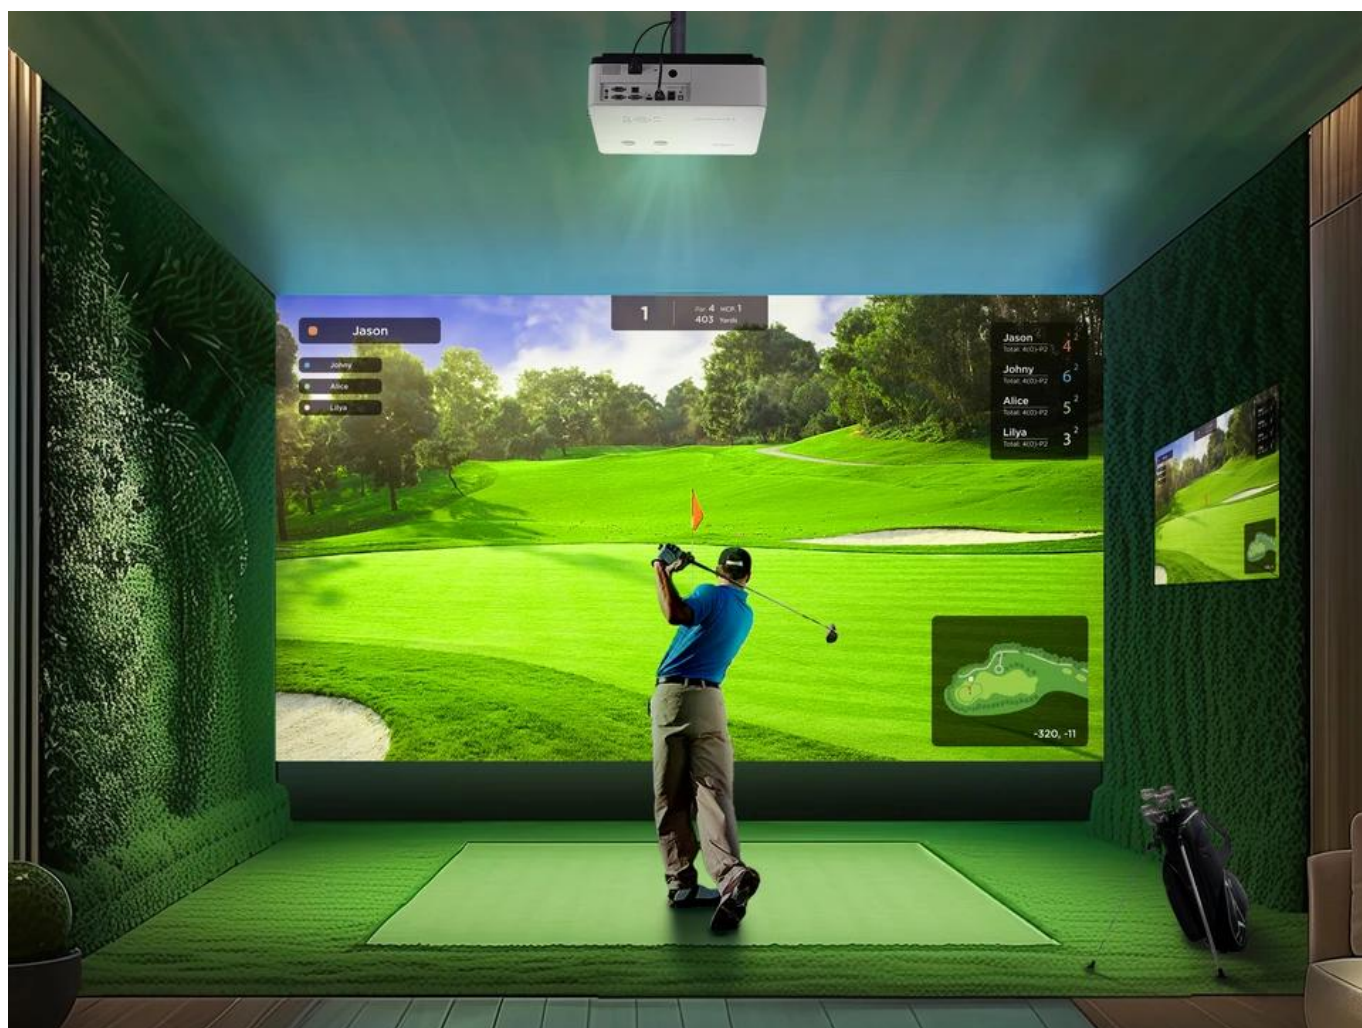

Vícejazyčné prostředí

OSD menu je dostupné v 25 jazycích včetně češtiny, uživatelská příručka v 20 jazycích. Kompaktní rozměry **405 x 358 x 137 mm** a hmotnost **7,9 kg** usnadňují instalaci.