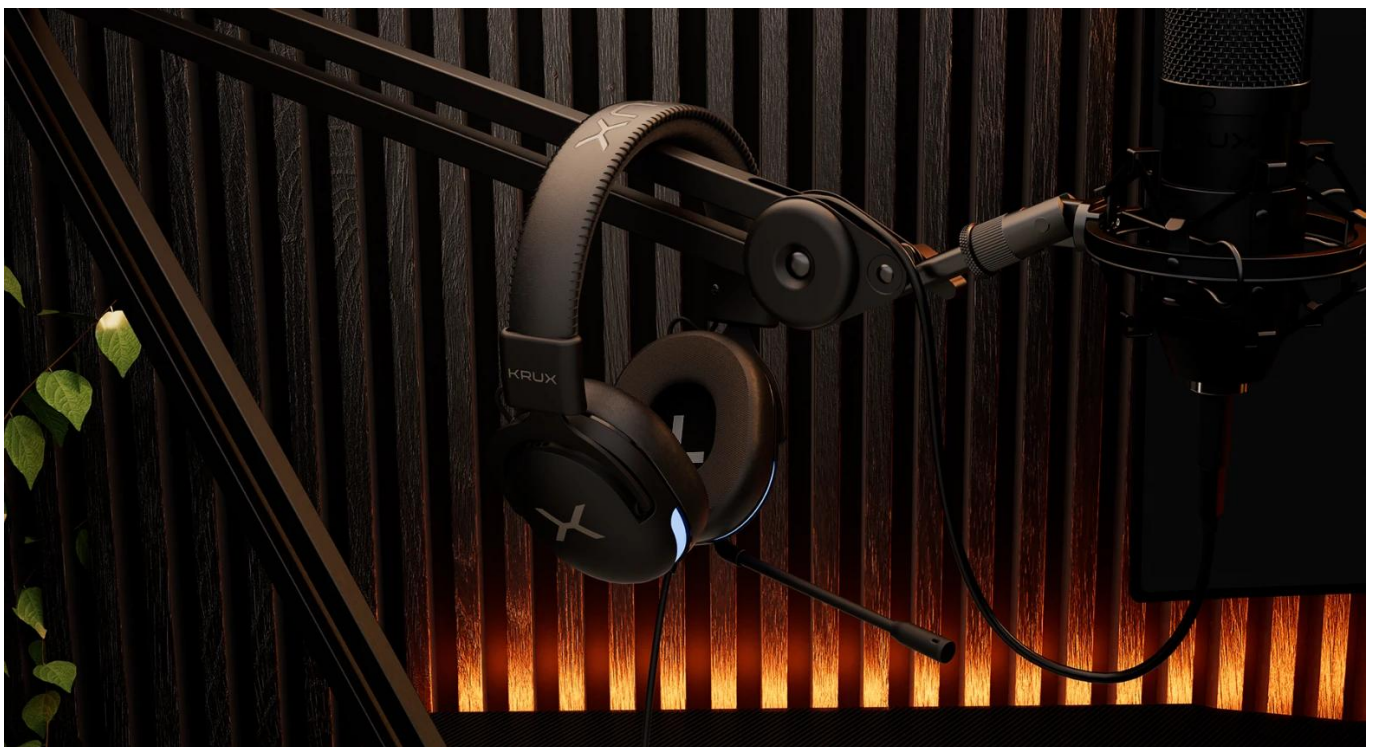

- 40mm měniče s frekvenčním rozsahem 20-20 000 Hz pro čistý stereo zvuk
- Sklopný mikrofon s automatickým ztlumením při vyklopení nahoru

- RGB podsvícení ovládané tlačítky na kabelu s výběrem barevných programů
- Hybridní náušníky z PU kůže a měkkého materiálu pro komfort a pasivní izolaci
- Univerzální 3,5mm jack konektor pro PC, notebooky, mobily, tablety a konzole
- Ovladač hlasitosti a RGB podsvícení přímo na 2m kabelu

Sklopný mikrofon s automatickým ztlumením

Mikrofon na ohebném rameni využijete při online hraní nebo volání s přáteli. Když zrovna nemluvíte, jednoduše jej vyklopte nahoru – automaticky se ztlumí.

RGB podsvícení s ovládáním na kabelu