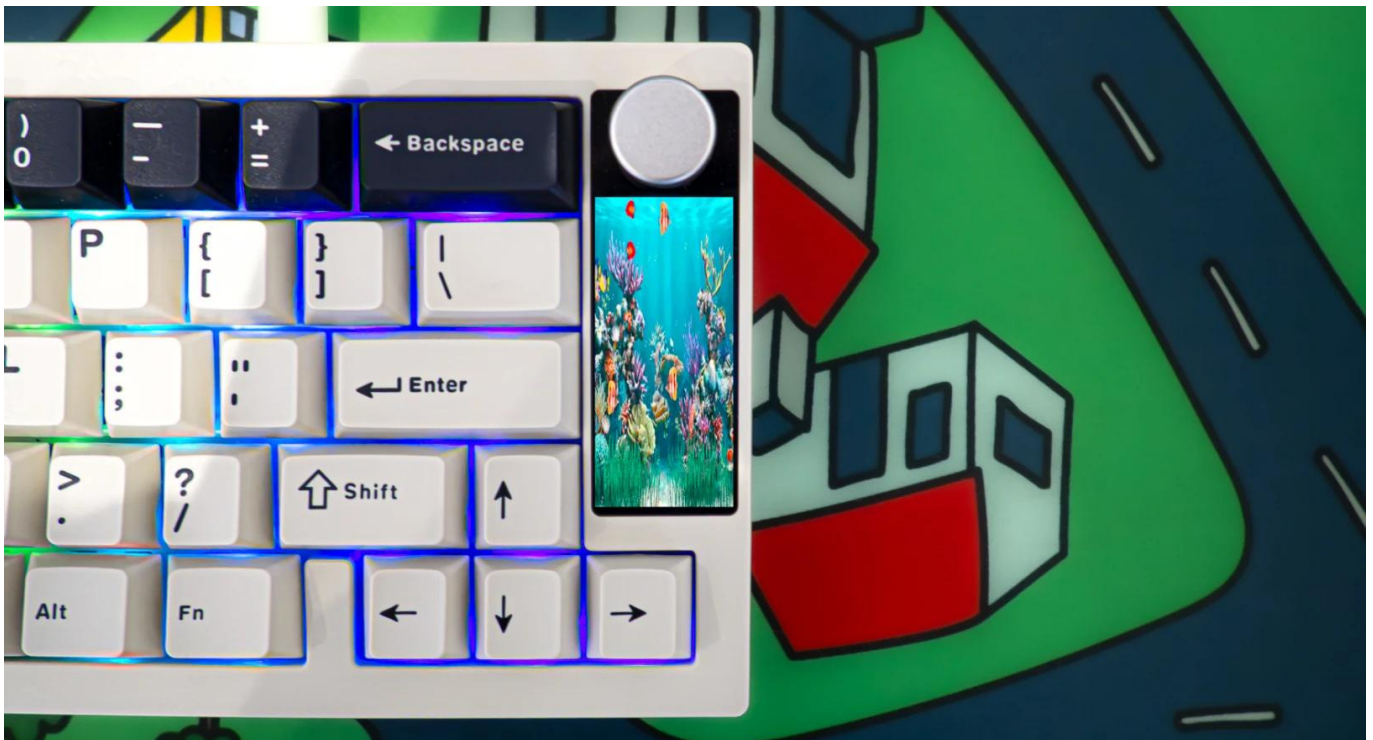

Krux Drox je **kompaktní 65% mechanická klávesnice** s integrovaným **2,3" vertikálním displejem**, který zobrazuje stav Caps Lock, Win Lock, baterie a aktuální režim připojení. Displej podporuje přehrávání **GIF animací** s možností uložení dvou souborů současně. Klávesnice kombinuje světlou barevnou paletu s tmavšími akcenty připomínajícími estetiku 90. let s moderními prvky jako ARGB podsvícení a pokročilé funkce.

Vybavená **lineárními Krux Violet spínači** s nízkou aktivační silou **43 (±5) gf** a **hot-swap podporou** umožňuje snadnou výměnu spínačů. **Pětivrstvá konstrukce** s tlumícími materiály zajišťuje čistý zvukový profil bez dutých odrazů. Klávesnice nabízí **tři režimy připojení**: nízkolatenční 2,4 GHz bezdrátové připojení, Bluetooth s párováním až tří zařízení nebo kabelové USB-C připojení s funkcí nabíjení.

- Integrovaný 2,3" displej s podporou GIF animací a zobrazením klíčových informací
- Tri-mode konektivita: 2,4GHz bezdrátové připojení, Bluetooth (až 3 zařízení) a USB-C kabel
- KruX Violet lineární spínače s aktivační silou 43 (± 5 gf) pro plynulé a tiché psaní
- Hot-swap podpora pro 5pin spínače umožňující snadnou výměnu bez pájení
- Pětivrstvá konstrukce s tlumením
- Multifunkční ovladač pro ovládání hlasitosti, ARGB podsvícení a přepínání Win/Mac režimů
- Webový software pro makra, přemapování kláves, ARGB nastavení a herní funkce (N-key rollover, snap tap)
- Odolné PBT klávesy plným ARGB podsvícením a kompaktní 65% layout se 63 klávesami

Typ klávesnice: mechanická

Layout: US ANSI

Konektivita: USB-C (kabel 1,8 m), Bluetooth, 2,4 GHz

Velikost: 65 %

Počet kláves: 63

Typ spínačů: KruX Violet (lineární, fialové)

Hot-swap: ano (5pin spínače)

Materiál kláves: PBT