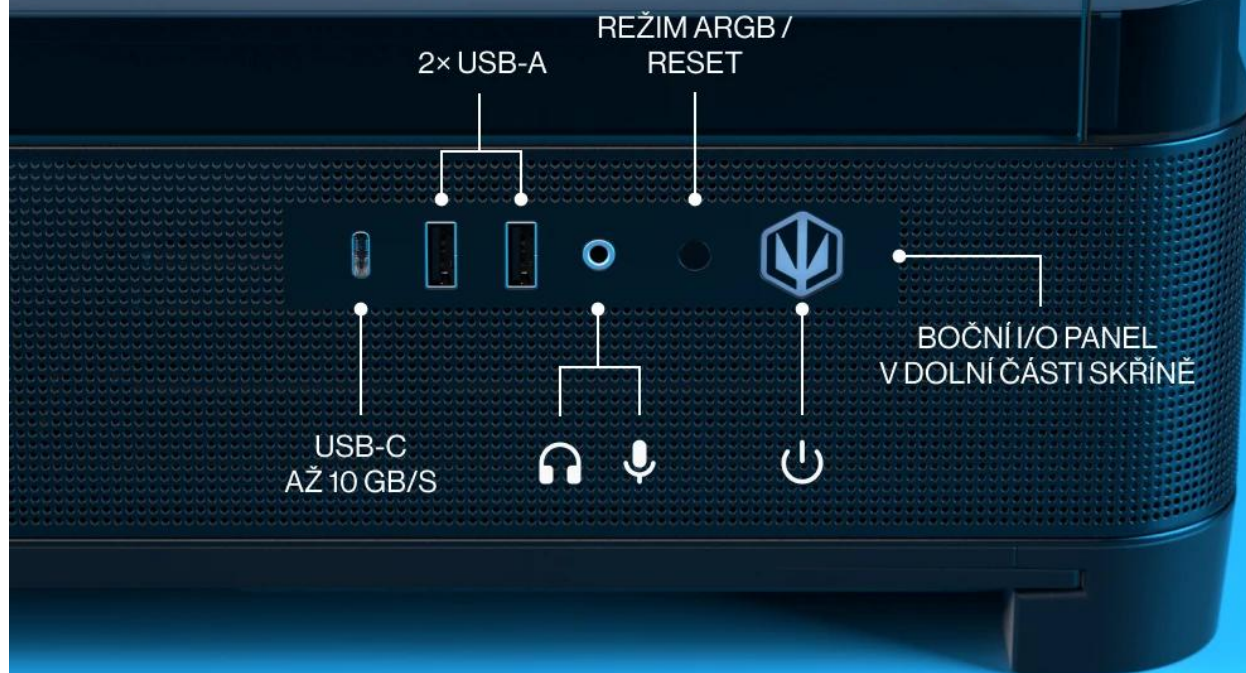

Panoramatický pohled, který upoutá pozornost

ELEGANTNÍ KOVOVÁ
KONSTRUKCE

ZAOBLENÝ
SKLENĚNÝ PANEL

Zlepšené proudění vzduchu

HORNÍ PANEL
SNÍMATELNÝ BEZ NÁŘADÍ

Skříň vyniká vysokou **kompatibilitou se základními deskami se zadními konektory** (back-connect), jako jsou ASUS BTF, MSI Project Zero nebo Gigabyte Project Stealth, a podporuje formáty až **SSI-CEB (E-ATX)**. Díky klasickému uspořádání se **zdrojem ve spodní části** v oddělené komoře je výrazně užší než typické showcase skříňe, což usnadňuje vedení kabelů a udržuje vnitřek přehledný.

Porty vždy po ruce

Maximální chlazení

- Podpora radiátorů až 420 mm na horní straně a 360 mm na boční straně pro výkonné kapalinové chlazení
- Kompatibilita s chladičem CPU do výšky 179 mm a grafickou kartou délky až 450 mm
- Čtyři předinstalované ventilátory Endorfy Corona 120 ARGB s oboustranným podsvícením a rozsahem otáček 200–1600 ot./min.
- Praktický boční I/O panel s portem USB-C 3.2 Gen2 (až 10 Gb/s), dvěma porty USB-A 3.2 Gen1 a kombinovaným audio konektorem
- Optimalizovaný airflow s větší plochou perforace, mesh panely a snadno odnímatelným prachovým filtrem na spodní straně
- Podpora až 10× 120mm nebo 9× 140mm ventilátorů s dvěma moduly pro PWM a ARGB řízení ve dvou nezávislých zónách
- Velký prostor za trayem základní desky s množstvím úchyťů pro stahovací pásy pro čisté vedení kabelů

Čistý build bez kabelů

Klasické uspořádání, maximální prostor

OSVĚDČENÁ
KONSTRUKCE
S TUNELEM
PRO ZDROJE

ZDROJ ATX
AŽ 440 MM

Podpora vertikální montáže GPU

Skříň je kompatibilní s běžně dostupnými systémy pro vertikální montáž grafické karty (držák a riser nejsou součástí balení). Konstrukce slotů bez příčných výztuh umožňuje snadnou instalaci tohoto řešení.

Možnost vertikální montáže GPU

OTEVŘENÁ
KONSTRUKCE
BEZ PŘÍČNÍKŮ

KOMPATIBILITA
S VERTIKÁLNÍMI SYSTÉMY

Připravena na víc, připravena na budoucnost

PROTIPRACHOVÝ FILTR
VYSOUVATELNÝ Z OBOU STRAN

SNADNÉ ROZŠÍŘENÍ